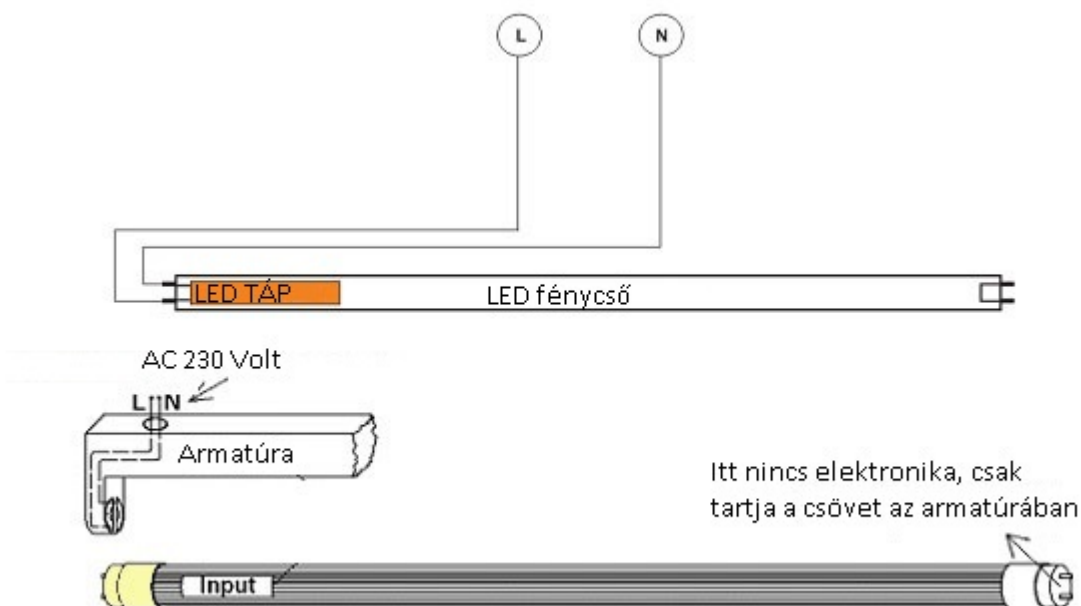

240 fokban elforgatható.

A minimum 50% energia megtakarítás mellett a kényelmi szempontok teljes sora is a LED fénycső mellett szólnak: a LED fénycső a felkapcsolás pillanatában 100 %-os fényerővel világít, élettartamát nem csökkenti a le- és felkapcsolgatás, nem villog, nem zúg, stb.

A meglévő armatúráinkat sem kell eldobnunk, azokba simán becsavarhatóak a LED fénycsövek, csupán egy egyszerű átkötést kell eszközölni: egyszerűen ki kell iktatni a fojtótekercset és a fénycsőgyújtót, majd direktbe bekötni a 230 voltot a T8-as LED fénycső azon végét tartó foglalatra, amelyen a fénycső gyári címkéje található.

Az alábbi ábrán látható egy egyszerűsített bekötési vázrajz:

Specifikáció

Általános információk	
Gyártó	V-TAC
Gyártó cikkszám (SKU)	216394
Foglalat típusa	T8
Jótállás időtartama (év)	3 év
Várható élettartam (óra)	25000
Villamos adatok	
Névleges feszültség	230 V AC
Működési feszültség tartomány (V)	220-240
Frekvencia (Hz)	50
Teljesítmény (W vagy W/méter)	9
Telj. megfelelés (hagyományos izzó)	18
Teljesítmény tényező	>0.5
Világítástechnikai adatok	
Beépített LED típus	SMD
Szín	Hideg fehér
Színhőmérséklet (Kelvin) - megközelítő adat	6500
Fényáram (lumen vagy lm/m)	850
Sugárzási szög (°)	160
Színvisszaadás (CRI)	>80
Méret	
LED fénycső hossza	60cm
Átmérő (mm)	28
Hosszúság (mm)	600
Fizikai- és környezeti- adatok	
Szín	Fehér
Forma	Fénycső
Konstrukció és anyag	Műanyag
Működési hőmérséklet tartomány (C°)	-20°C / +45°C
Környezetállóság (IP kategória)	IP20
Alkalmazás, stílus	
Elhelyezés	Beltéri
Szerelhetőség	Falon kívüli
Speciális tulajdonságok	
Be- ki- kapcsolási ciklusok száma	15000