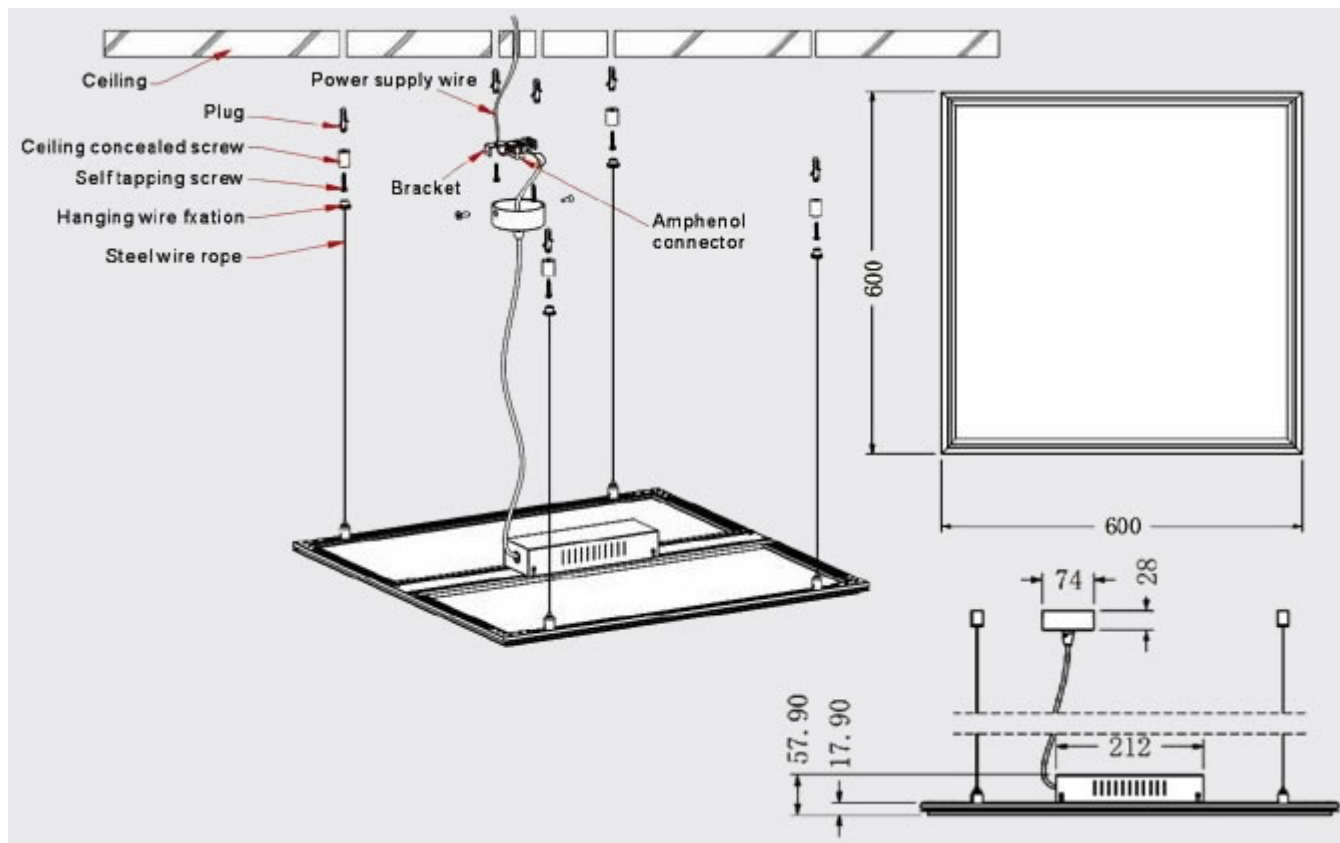

Specifikáció

Általános információk	
Gyártó	V-TAC
Gyártó cikkszama (SKU)	60266
Jótállás időtartama (év)	2 év
Várható élettartam (óra)	>20000
Villamos adatok	
Névleges feszültség	230 V AC
Működési feszültség tartomány (V)	220-240
Frekvencia (Hz)	50-60
Teljesítmény (W vagy W/méter)	45
Telj. megfelelőség (hagyományos izzó)	150
Teljesítmény tényező	>0.9
Világítástechnikai adatok	
Beépített LED típus	SMD
Szín	Természetes fehér
Színhőmérséklet (Kelvin) - megközelítő adat	4000
Fényáram (lumen vagy lm/m)	3600
Sugárzási szög (°)	120
Fény hasznosítás (lumen/Watt)	80
Színvisszaadás (CRI)	>80
Méret	
Szélesség (mm)	295
Hosszúság (mm)	1195