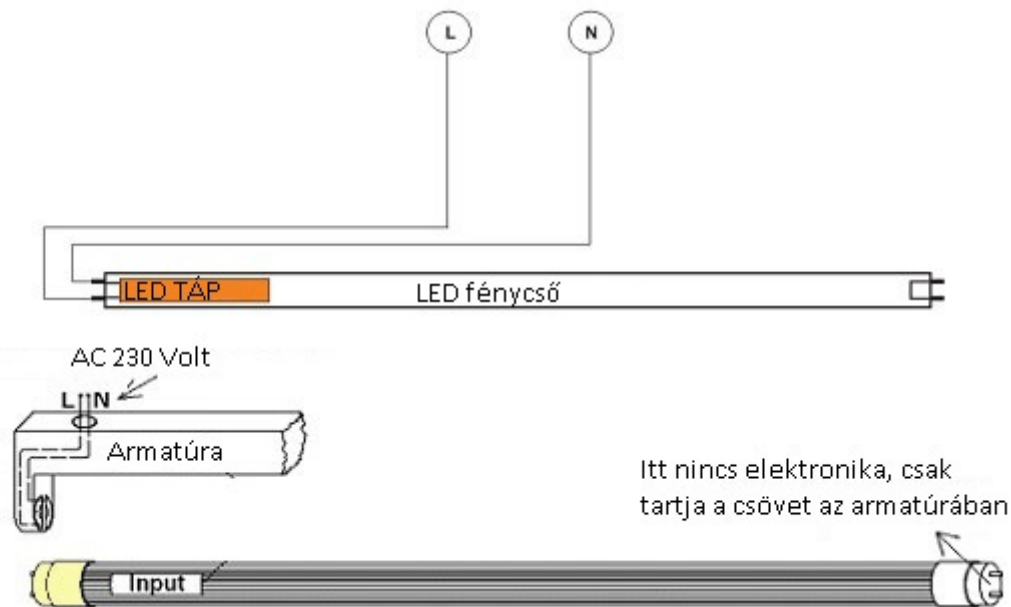

LED fénycső, T8, 20W, 150 cm, hideg fehér, OFFICE

20 wattos T8-as LED fénycső (V-TAC SKU 216310), a 150 cm-es hagyományos fluoreszcens (úgymond "neon") fénycsövek kiváltására.

Az OFFICE fénycsövek kifejezetten magas igények kiszolgálására lett kifejlesztve. Intenzív, már-már extrém üzemeltetési körülmények között is megállja helyét, akár 7/24-es üzemmódban is.

A meglévő armatúráinkat sem kell eldobnunk, azokba simán becsavarhatóak a LED fénycsövek, csupán egy egyszerű átkötést kell eszközölni: egyszerűen ki kell iktatni a fojtótekeresztet és a fénycsőgyújtót, majd direktbe bekötni a 230 voltot a T8-as LED fénycső azon végét tartó foglalatra, amelyen a fénycső gyári címkéje található.

Az alábbi ábrán látható egy egyszerűsített bekötési vázrajz:

Specifikáció

Általános információk	
Gyártó	V-TAC
Gyártó cikkszama (SKU)	216310
Foglatat típusa	T8
Jótállás időtartama (év)	3 év
Várható élettartam (óra)	20000
Villamos adatok	
Névleges feszültség	230 V AC
Működési feszültség tartomány (V)	220-240
Frekvencia (Hz)	50
Teljesítmény (W vagy W/méter)	22
Telj. megfelelés (hagyományos izzó)	55
Teljesítmény tényező	>0.5
Világítástechnikai adatok	
Beépített LED típus	SMD
Szín	Hideg fehér
Színhőmérséklet (Kelvin) - megközelítő adat	6500
Fényáram (lumen vagy lm/m)	2100
Sugárzási szög (°)	160
Fény hasznosítás (lumen/Watt)	95
Színvisszaadás (CRI)	>80
Szín tartás	<6
Méret	
LED fénycső hossza	150cm
Átmérő (mm)	28
Hosszúság (mm)	1500
Fizikai- és környezeti- adatok	