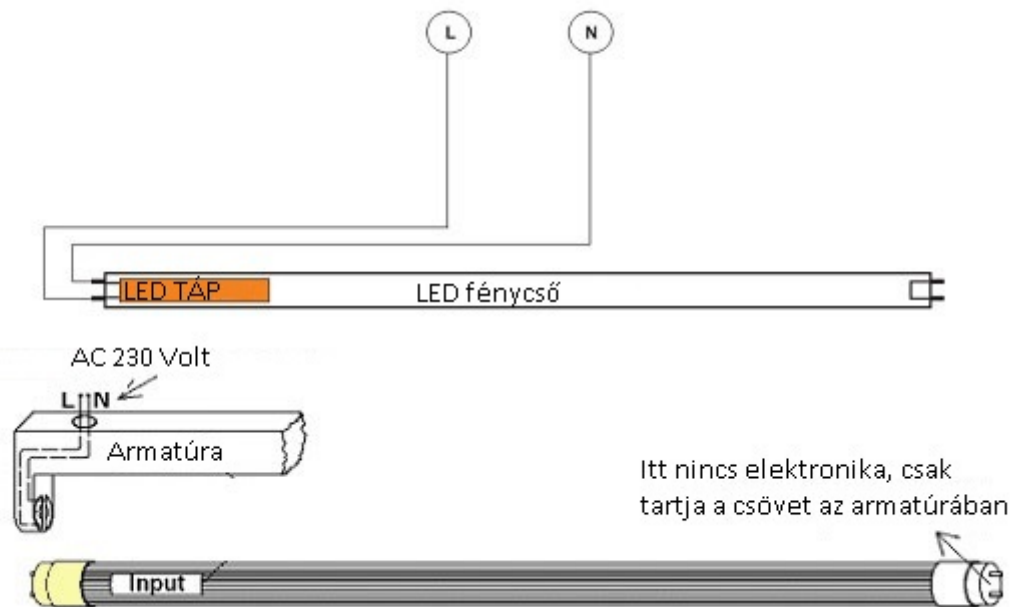

LED fénycső, T8, 20W, 150 cm, hideg fehér, OFFICE

20 wattos T8-as LED fénycső (V-TAC SKU 216310), a 150 cm-es hagyományos fluoreszcens (úgymond "neon") fénycsövek kiváltására.

Az OFFICE fénycsövek kifejezetten magas igények kiszolgálására lett kifejlesztve. Intenzív, már-már extrém üzemeltetési körülmények között is megállja helyét, akár 7/24-es üzemmódban is.

A meglévő armatúráinkat sem kell eldobnunk, azokba simán becsavarhatóak a LED fénycsövek, csupán egy egyszerű átkötést kell eszközölni: egyszerűen ki kell iktatni a fojtótekerccset és a fénycsőgyújtót, majd direktbe bekötni a 230 voltot a T8-as LED fénycső azon végét tartó foglalatra, amelyen a fénycső gyári címkéje található.

Az alábbi ábrán látható egy egyszerűsített bekötési vázrajz:

Specifikáció

Általános információk	
Gyártó	V-TAC
Gyártó cikkszama (SKU)	216310
Foglatat típusa	T8
Jótállás időtartama (év)	3 év
Várható élettartam (óra)	20000
Villamos adatok	
Névleges feszültség	230 V AC
Működési feszültség tartomány (V)	220-240
Frekvencia (Hz)	50
Teljesítmény (W vagy W/méter)	22
Telj. megfeleléség (hagyományos izzó)	55
Teljesítmény tényező	>0.5
Világítástechnikai adatok	
Beépített LED típus	SMD
Szín	Hideg fehér
Színhőmérséklet (Kelvin) - megközelítő adat	6500
Fényáram (lumen vagy lm/m)	2100
Sugárzási szög (°)	160
Fény hasznosítás (lumen/Watt)	95
Színvisszaadás (CRI)	>80
Szín tartás	<6
Méret	
LED fénycső hossza	150cm
Átmérő (mm)	28
Hosszúság (mm)	1500
Fizikai- és környezeti- adatok	