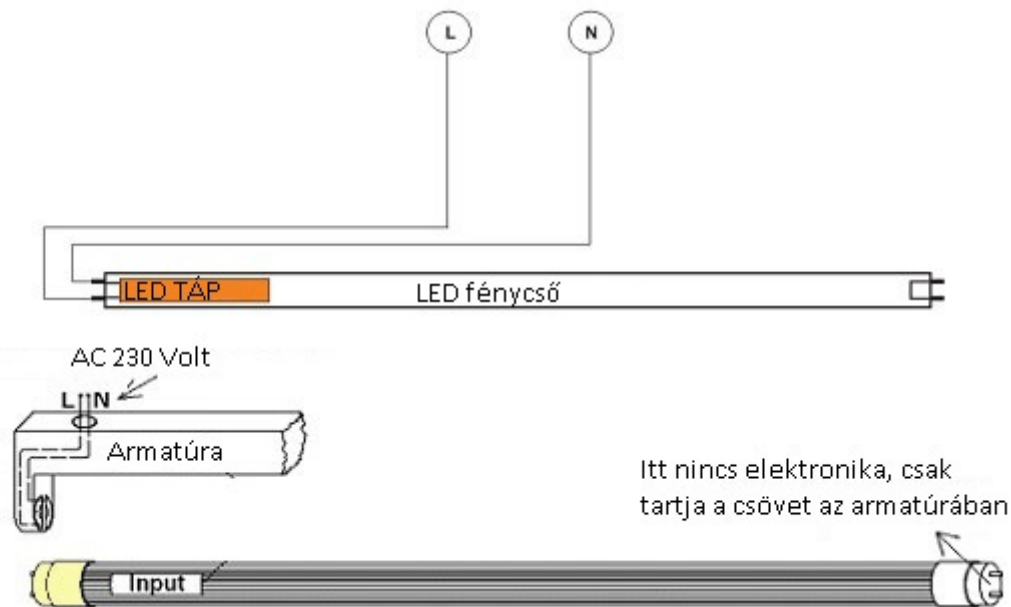

LED fénycső, T8, 20W, 150 cm, meleg fehér, OFFICE

20 wattos T8-as LED fénycső (V-TAC SKU 216265), a 150 cm-es hagyományos fluoreszcens (úgymond "neon") fénycsövek kiváltására.

Az OFFICE fénycsövek kifejezetten magas igények kiszolgálására lett kifejlesztve. Intenzív, már-már extrém üzemeltetési körülmények között is megállja helyét, akár 7/24-es üzemmódban is.

A meglévő armatúráinkat sem kell eldobnunk, azokba simán becsavarhatóak a LED fénycsövek, csupán egy egyszerű átkötést kell eszközölni: egyszerűen ki kell iktatni a fojtótekerccset és a fénycsőgyújtót, majd direktbe bekötni a 230 voltot a T8-as LED fénycső azon végét tartó foglalatra, amelyen a fénycső gyári címkéje található.

Az alábbi ábrán látható egy egyszerűsített bekötési vázrajz:

Specifikáció

Általános információk	
Gyártó	V-TAC
Gyártó cikkszama (SKU)	216265
Foglatat típusa	T8
Jótállás időtartama (év)	3 év
Várható élettartam (óra)	25000
Villamos adatok	
Névleges feszültség	230 V AC
Működési feszültség tartomány (V)	220-240
Frekvencia (Hz)	50
Teljesítmény (W vagy W/méter)	20
Telj. megfeleléség (hagyományos izzó)	55
Teljesítmény tényező	>0.5
Világítástechnikai adatok	
Beépített LED típus	SMD
Szín	Meleg fehér
Színhőmérséklet (Kelvin) - megközelítő adat	3000
Fényáram (lumen vagy lm/m)	2100
Sugárzási szög (°)	160
Fény hasznosítás (lumen/Watt)	105
Színvisszaadás (CRI)	>80
Szín tartás	<6
Méret	
LED fénycső hossza	150cm
Átmérő (mm)	28
Hosszúság (mm)	1500
Fizikai- és környezeti- adatok	