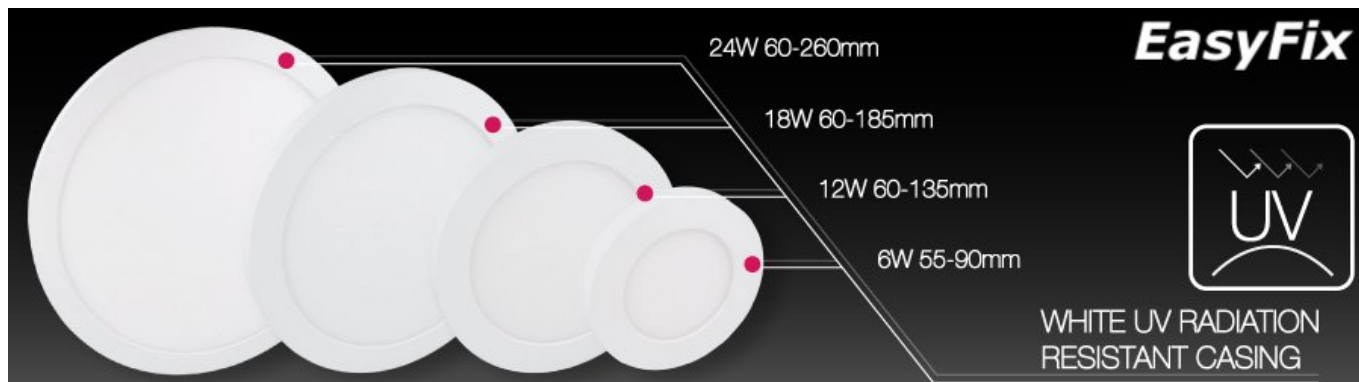

Mindössze 13 mm vastagságával az **EasyFix** panelek igényes lakóterekben, irodákban, szállodákban, kiállítási terekben is alkalmazhatóak akár mennyezetre, akár oldalfali szereléssel.

Extra vékony és kompakt kivitele ellenére a 13 mm-ben már ben van építve a tápegység is, tehát 230 Voltra köthető közvetlenül.

Műanyag kerete és borítása UV ellenálló műanyagból készült.

Fehér matt üvegfelülete kellemesen teríti a fényt, mégpedig nagyon jó fényhasznosítással és villódzásmentesen.