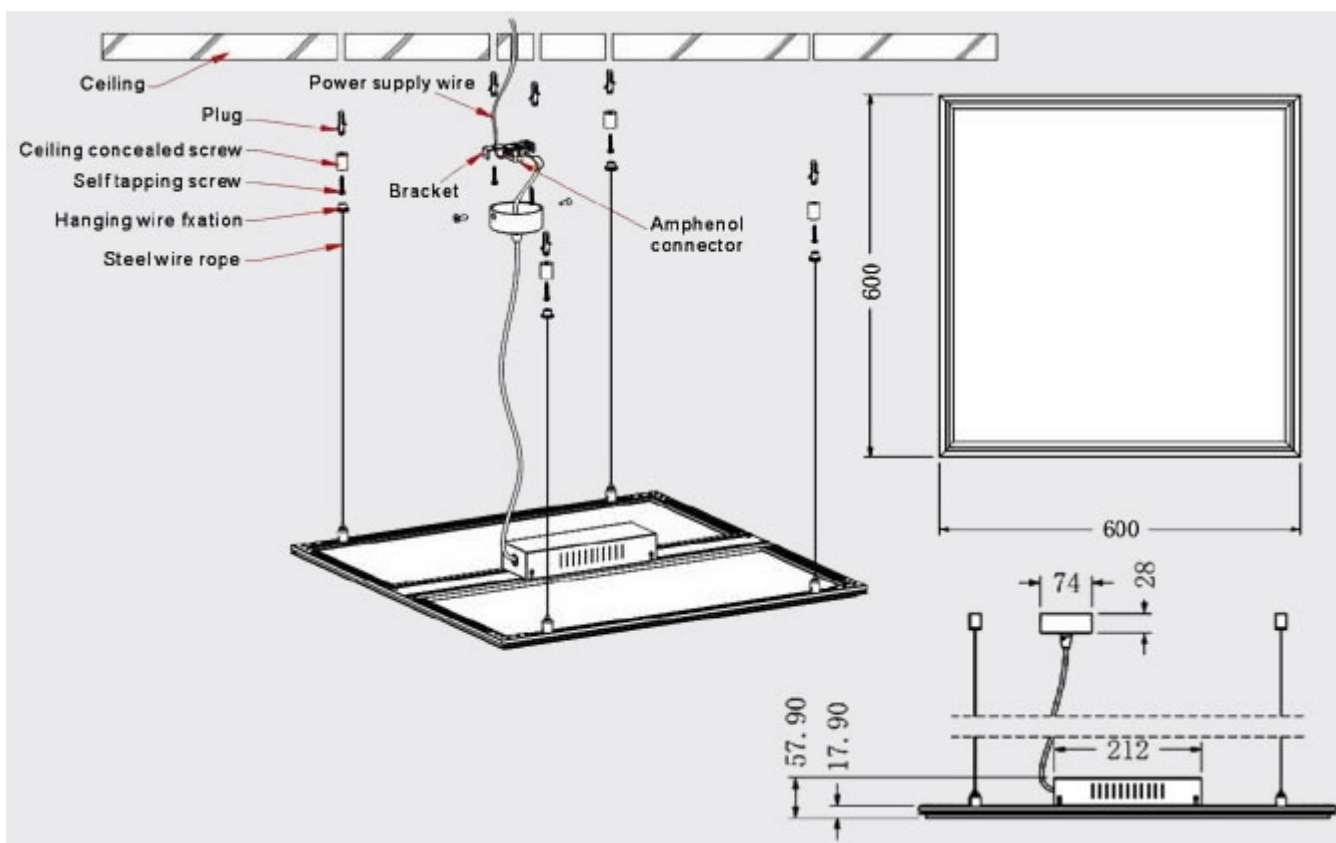

LED panel, 600 x 600 mm, 40 Watt, természetes fehér, LUX (120lm/W), UGR<19, 5 év garancia

Méret: 595 mm x 595 mm x 13 mm.

LUX Edition: Ez a termékcsalád kiemelten magas fényerősséget biztosít. Olyan alkalmazásokban ideális ahol a vékony méret és a nagy energiahatékonyság (120 lumen/W) mellett a megvilágítás erőssége (4800 lumen) is meghatározó szerepet játszik.

Ultra vékony ~ 13 mm vastag, ultra könnyű LED panel, akár fővilágítás készítéséhez is. Pereme szinterezett fehér alumíniumból készült, elegáns megjelenést kölcsönöz.

A panel mind új telepítésnél, mind a régi 4x18 wattos hagyományos fénycsöves armatúrák kiváltására ideális választás.

A LED panel külön tápegységről működik, mely tápegység része a csomagnak.

40 Watt

4800 lumen

Az UGR alacsony értéke gyakorlatilag káprázás mentességet jelent.

Helyiség	Megvilágítás, lx	Színvisszaadás, R _a	Káprázás, UGR	Megjegyzés
Előcsarnok	100	60	22	
Folyosó	100	40	28	
Lépcső	150	40	25	
Mosdó	100	80	22	
Iroda	500	80	19	Számítógépes munkahelyre külön előírások vonatkoznak
Tárgyaló	300	80	19	
Kisebb üzlet	300	80	22	
Nagyterű üzlet	500	80	22	

A panelt a szabványos méretű irodai álmennyezet kazettába lehet közvetlenül behelyezni.
Felületen kívüli szerelésre 2 másik alternatíva van:

1. [Szerelőkeret](#)
2. [Függeszték](#)

Ez utóbbit mutatjuk be az alábbi illusztrációval: