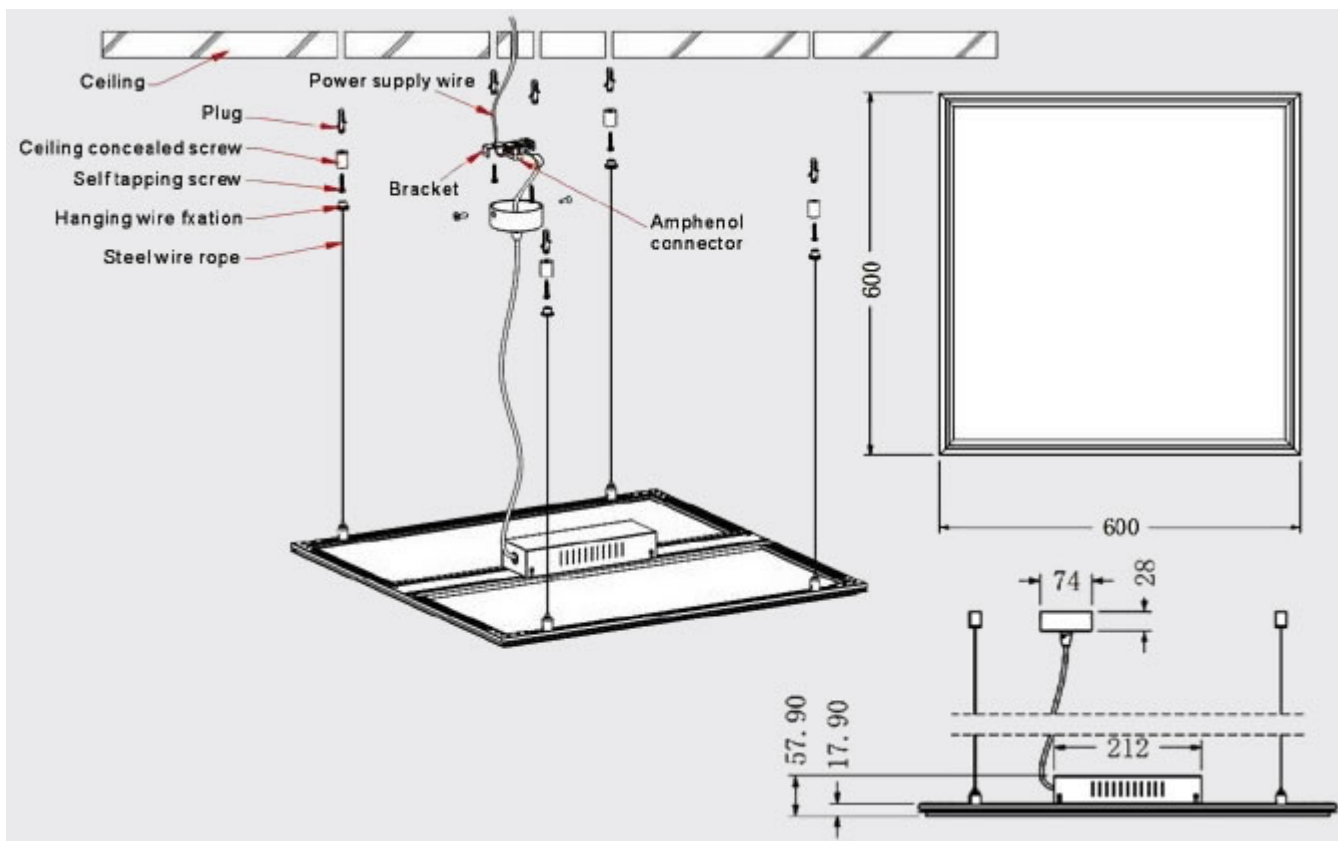

LED panel, 600 x 600 mm, 40 Watt, természetes fehér, LUX (120lm/W), UGR<19, 5 év garancia

Méret: 595 mm x 595 mm x 13 mm.

LUX Edition: Ez a termékcsalád kiemelten magas fényerősséget biztosít. Olyan alkalmazásokban ideális ahol a vékony méret és a nagy energiahatékonyság (120 lumen/W) mellett a megvilágítás erőssége (4800 lumen) is meghatározó szerepet játszik.

Ultra vékony ~ 13 mm vastag, ultra könnyű LED panel, akár fővilágítás készítéséhez is. Pereme szinterezett fehér alumíniumból készült, elegáns megjelenést kölcsönöz.

A panel mind új telepítésnél, mind a régi 4x18 wattos hagyományos fénycsöves armatúrák kiváltására ideális választás.

A LED panel külön tápegységről működik, mely tápegység része a csomagnak.

40 Watt

4800 lumen

Az UGR alacsony értéke gyakorlatilag káprázás mentességet jelent.

Helyiség	Megvilágítás, lx	Színvisszaadás, R _a	Káprázás, UGR	Megjegyzés
Előcsarnok	100	60	22	
Folyosó	100	40	28	
Lépcső	150	40	25	
Mosdó	100	80	22	
Iroda	500	80	19	Számítógépes munkahelyre külön előírások vonatkoznak
Tárgyaló	300	80	19	
Kisebb üzlet	300	80	22	
Nagyterű üzlet	500	80	22	

A panelt a szabványos méretű irodai álmennyezet kazettába lehet közvetlenül behelyezni. Felületen kívüli szerelésre 2 másik alternatíva van:

1. [Szerelőkeret](#)
2. [Függeszték](#)

Ez utóbbit mutatjuk be az alábbi illusztrációval: