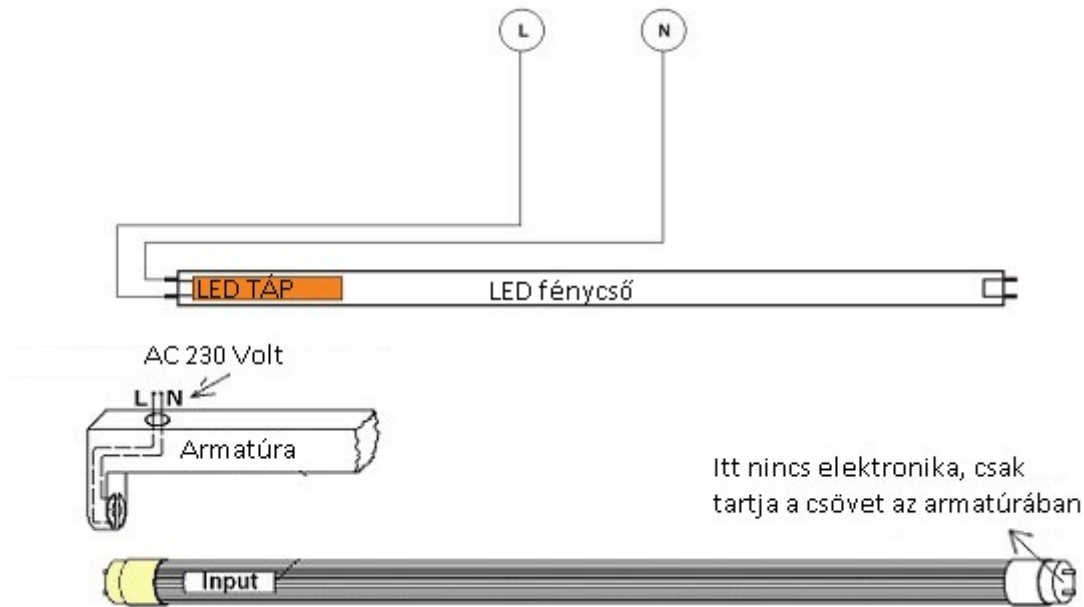

Garancia: 5 Év

Forgatható fejelés.

A Nanoplastic technológiával készült világítófelület. Az egyenes fényszórás mellett, törés ellen is biztonságosabb, mint az üvegfelület. Ráadásul sokkal vékonyabb, mint a polikarbonát, sokkal jobb fényáteresztéssel.

FIGYELEM:

- A földelés vezetékét minden esetben be kell kötni az armatúrába.
- Bízza szakemberre az üzembe helyezést.

Az alábbi ábrán látható egy egyszerűsített bekötési vázrajz:

Specifikáció

Általános információk	
Gyártó	Optonica
Gyártó cikkszama (SKU)	5514
Foglatat típusa	T8
Fejelés típusa	forgatható nanoplastic
Jótállás időtartama (év)	5 év
Várható élettartam (óra)	25000
Villamos adatok	
Névleges feszültség	230 V AC
Működési feszültség tartomány (V)	230
Frekvencia (Hz)	50-60
Teljesítmény (W vagy W/méter)	18
Telj. megfeleléség (hagyományos izzó)	150
Világítástechnikai adatok	
Szín	Hideg fehér
Színhőmérséklet (Kelvin) - megközelítő adat	6000
Fényáram (lumen vagy lm/m)	2150
Sugárzási szög (°)	270
Fény hasznosítás (lumen/Watt)	120
Színvisszaadás (CRI)	>80
Méret	
LED fénycső hossza	120cm
Átmérő (mm)	30
Hosszúság (mm)	1200
Fizikai- és környezeti- adatok	
Szín	Fehér
Forma	Fénycső