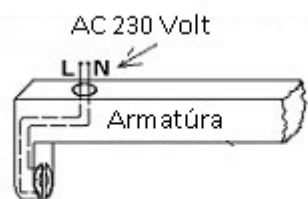

Itt nincs elektronika, csak tartja a csövet az armatúrában

Specifikáció

Általános információk	
Gyártó	Optonica
Gyártó cikkszama (SKU)	5515
Foglalat típusa	T8
Fejelés típusa	forgatható nanoplastic
Jótállás időtartama (év)	5 év
Várható élettartam (óra)	25000
Villamos adatok	
Névleges feszültség	230 V AC
Működési feszültség tartomány (V)	230
Frekvencia (Hz)	50-60
Teljesítmény (W vagy W/méter)	18
Telj. megfelelőség (hagyományos izzó)	150
Világítástechnikai adatok	
Szín	Természetes fehér
Színhőmérséklet (Kelvin) - megközelítő adat	4100
Fényáram (lumen vagy lm/m)	2150
Sugárzási szög (°)	270
Fény hasznosítás (lumen/Watt)	120
Színvisszaadás (CRI)	>80
Méret	
LED fénycső hossza	120cm
Átmérő (mm)	30
Hosszúság (mm)	1200
Fizikai- és környezeti- adatok	
Szín	Fehér
Forma	Fénycső