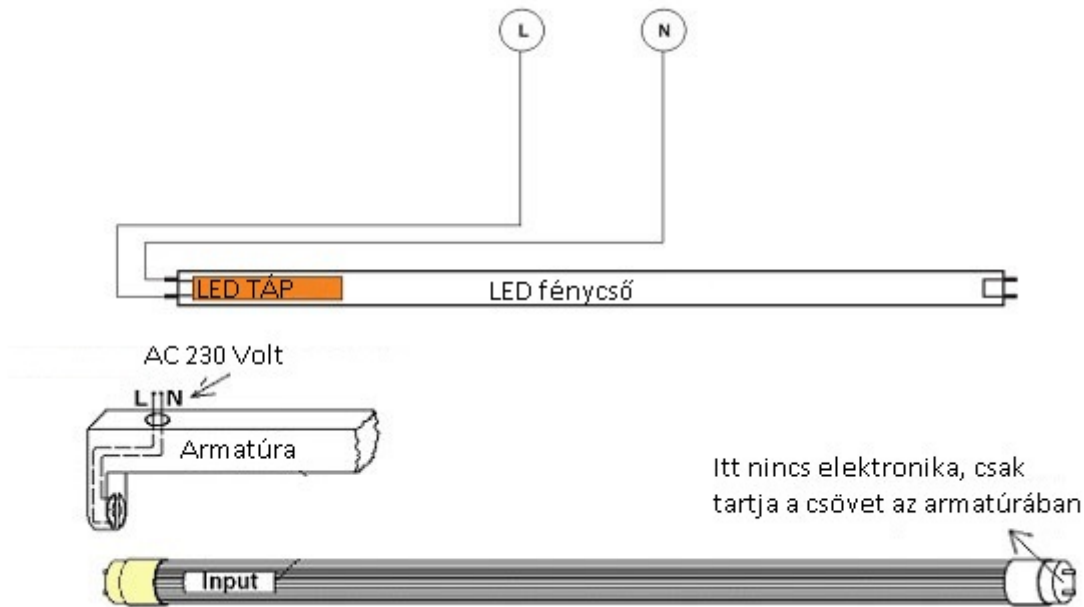

Garancia: 5 Év

Forgatható fejelés.

A Nanoplastic technológiával készült világítófelület. Az egyenes fényszórás mellett, törés ellen is biztonságosabb, mint az üvegfelület. Ráadásul sokkal vékonyabb, mint a polikarbonát, sokkal jobb fényáteresztéssel.

FIGYELEM:

- A földelés vezetékét minden esetben be kell kötni az armatúrába.
- Bízza szakemberre az üzembe helyezést.

Az alábbi ábrán látható egy egyszerűsített bekötési vázrajz:

Specifikáció

Általános információk	
Gyártó	Optonica
Gyártó cikkszama (SKU)	5515
Foglatat típusa	T8
Fejelés típusa	forgatható nanoplastic
Jótállás időtartama (év)	5 év
Várható élettartam (óra)	25000
Villamos adatok	
Névleges feszültség	230 V AC
Működési feszültség tartomány (V)	230
Frekvencia (Hz)	50-60
Teljesítmény (W vagy W/méter)	18
Telj. megfelelőség (hagyományos izzó)	150
Világítástechnikai adatok	
Szín	Természetes fehér
Színhőmérséklet (Kelvin) - megközelítő adat	4100
Fényáram (lumen vagy lm/m)	2150
Sugárzási szög (°)	270
Fény hasznosítás (lumen/Watt)	120
Színvisszaadás (CRI)	>80
Méret	
LED fénycső hossza	120cm
Átmérő (mm)	30
Hosszúság (mm)	1200
Fizikai- és környezeti- adatok	
Szín	Fehér
Forma	Fénycső