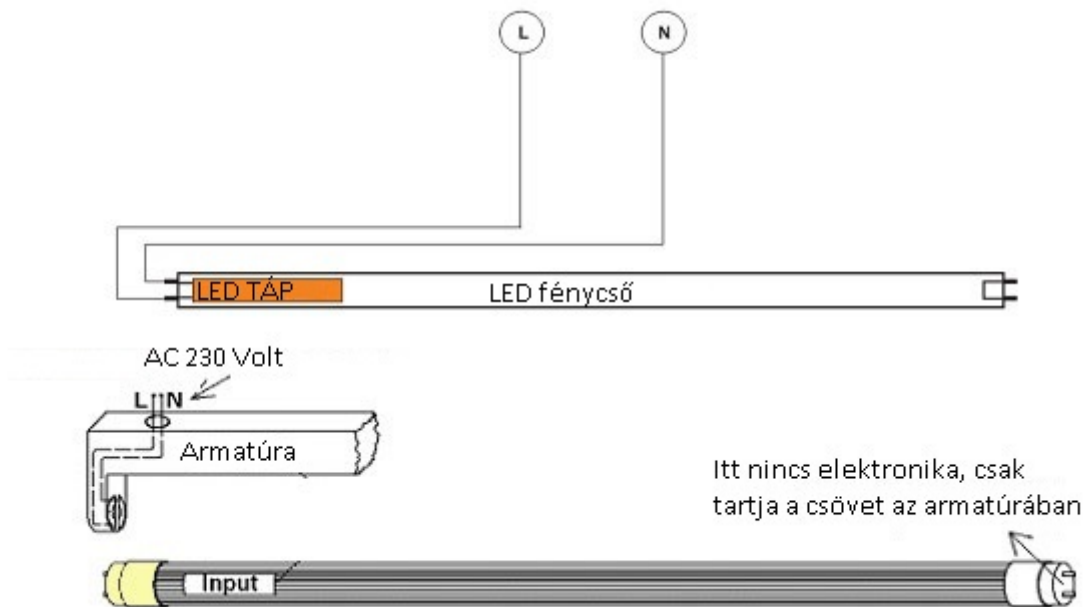

## Specifikáció

<b>Általános információk</b>	
Gyártó	Optonica
Gyártó cikkszama (SKU)	5518
Foglatat típusa	T8
Fejelés típusa	forgatható nanoplastic
Jótállás időtartama (év)	5 év
Várható élettartam (óra)	25000
<b>Villamos adatok</b>	
Névleges feszültség	230 V AC
Működési feszültség tartomány (V)	230
Frekvencia (Hz)	50-60
Teljesítmény (W vagy W/méter)	22
Telj. megfeleléség (hagyományos izzó)	200
<b>Világítástechnikai adatok</b>	
Szín	Természetes fehér
Színhőmérséklet (Kelvin) - megközelítő adat	4100
Fényáram (lumen vagy lm/m)	2400
Sugárzási szög (°)	270
Fény hasznosítás (lumen/Watt)	120
Színvisszaadás (CRI)	>80
<b>Méret</b>	
LED fénycső hossza	150cm
Átmérő (mm)	30
Hosszúság (mm)	1500
<b>Fizikai- és környezeti- adatok</b>	
Szín	Fehér
Forma	Fénycső