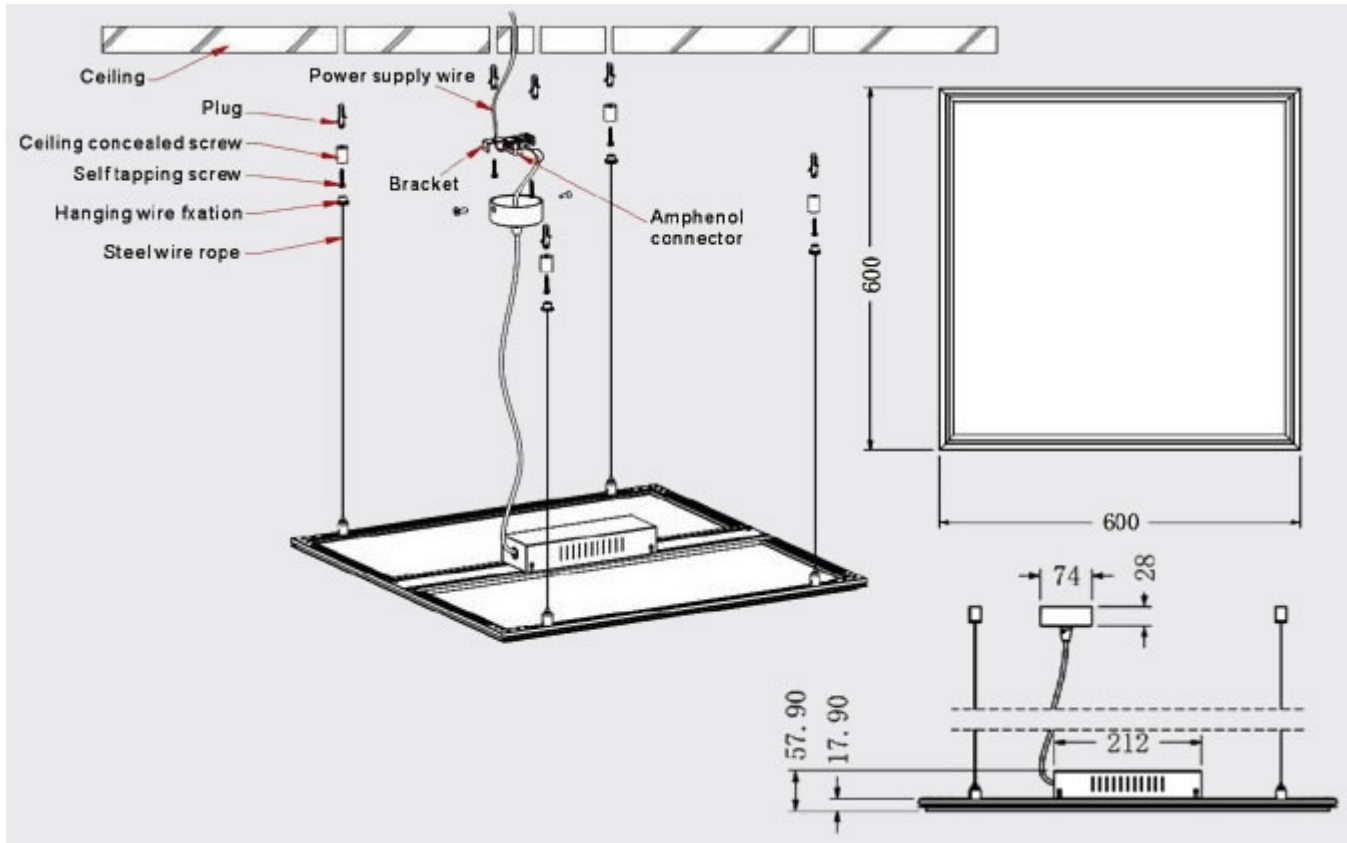

Specifikáció

Általános információk	
Gyártó	V-TAC
Gyártó cikkszama (SKU)	60696
Jótállás időtartama (év)	2 év
Várható élettartam (óra)	30000
Villamos adatok	
Névleges feszültség	230 V AC

Termék oldal: <https://www.ledvonal.hu/index.php?route=product/product&product_id=14930>

A termék jellemzők változtatásának jogát fenntartjuk. - 2024. 07. 22. 11:29

Megaweb Kft. - LEDvonal üzletág
1148 Budapest, Fogarasi út 43/A
Nyitvatartás: hétköznap 8-18 óráig

E-mail: bekapcs@ledvonal.hu
Web: www.ledvonal.hu