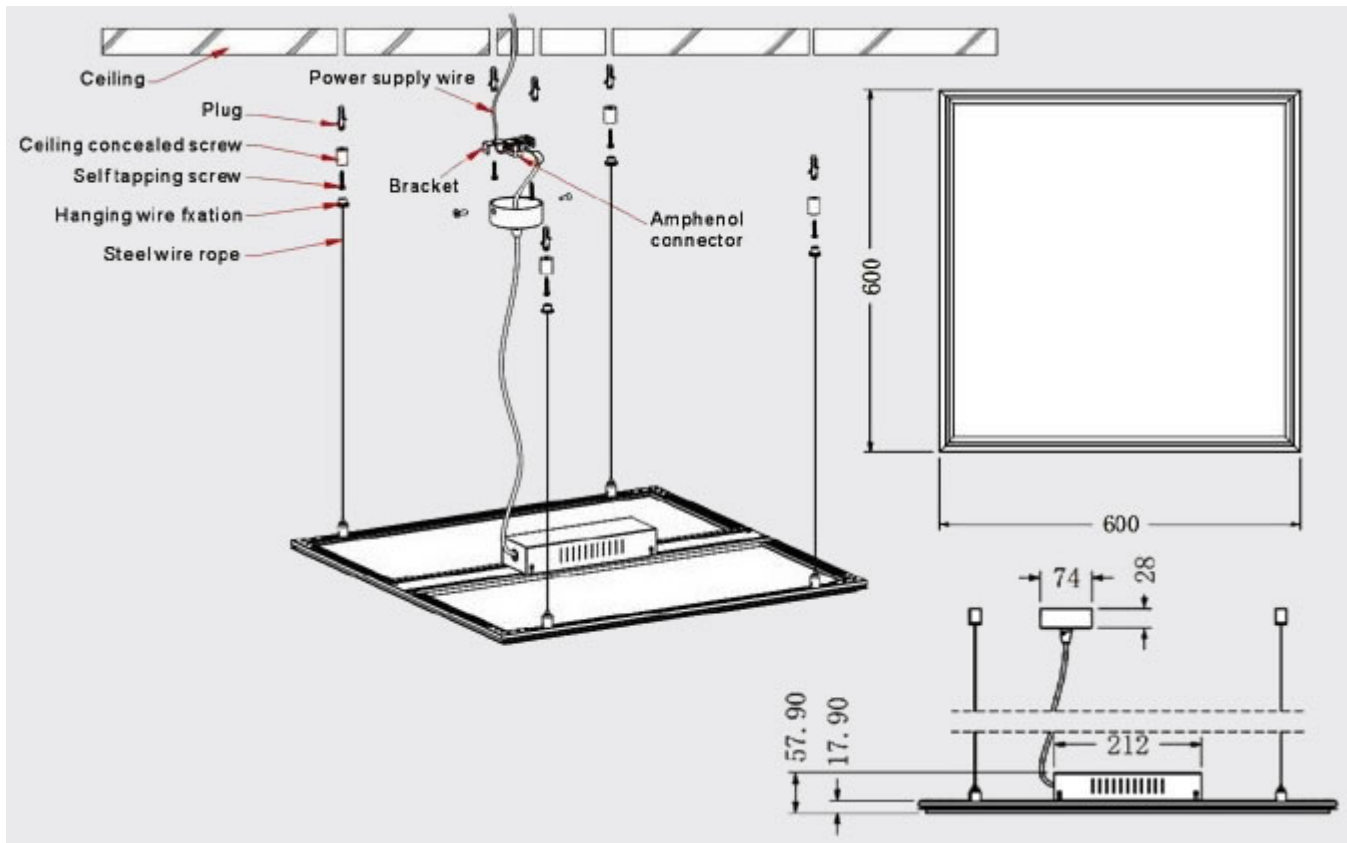

Specifikáció

Általános információk	
Gyártó	V-TAC
Gyártó cikkszama (SKU)	60696
Jótállás időtartama (év)	2 év
Várható élettartam (óra)	30000
Villamos adatok	
Névleges feszültség	230 V AC

Termék oldal: <https://www.ledvonal.hu/index.php?route=product/product&product_id=14930>

A termék jellemzők változtatásának jogát fenntartjuk. - 2024. 11. 21. 15:09

Megaweb Kft. - LEDvonal üzletág
1148 Budapest, Fogarasi út 43/A
Nyitvatartás: hétköznap 8-18 óráig

E-mail: bekapcs@ledvonal.hu
Web: www.ledvonal.hu