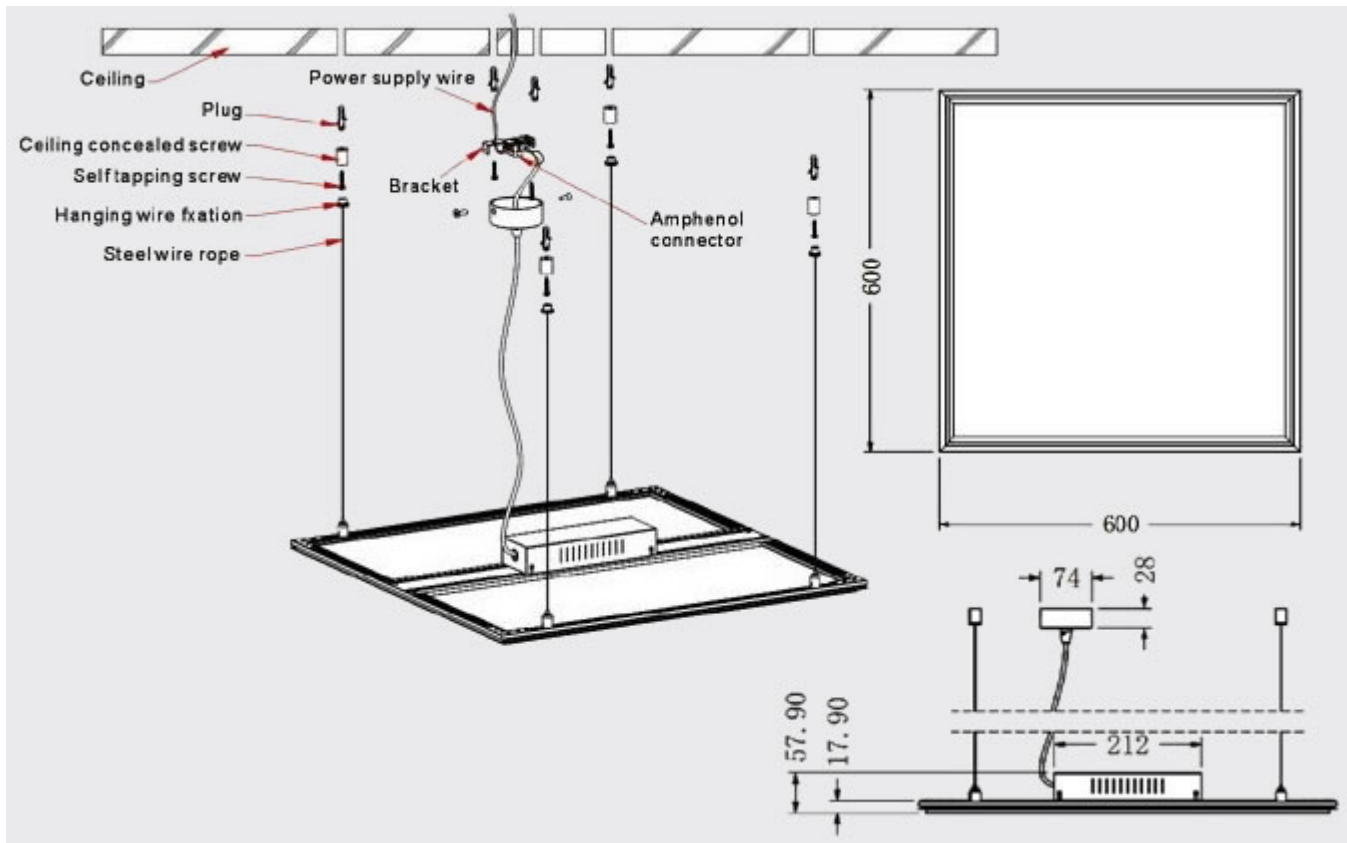

Specifikáció

Általános információk	
Gyártó	V-TAC
Gyártó cikkszama (SKU)	6239
Jótállás időtartama (év)	2 év
Várható élettartam (óra)	20000
Villamos adatok	
Névleges feszültség	230 V AC
Működési feszültség tartomány (V)	220-240
Frekvencia (Hz)	50-60
Teljesítmény (W vagy W/méter)	36
Telj. megfelelés (hagyományos izzó)	180
Világítástechnikai adatok	
Beépített LED típus	SMD
Szín	Hideg fehér
Színhőmérséklet (Kelvin) - megközelítő adat	6000
Fényáram (lumen vagy lm/m)	4320
Sugárzási szög (°)	120
Fény hasznosítás (lumen/Watt)	155
Szín tartás	<6
Méret	
Szélesség (mm)	595
Hosszúság (mm)	595
Mélység (mm)	13