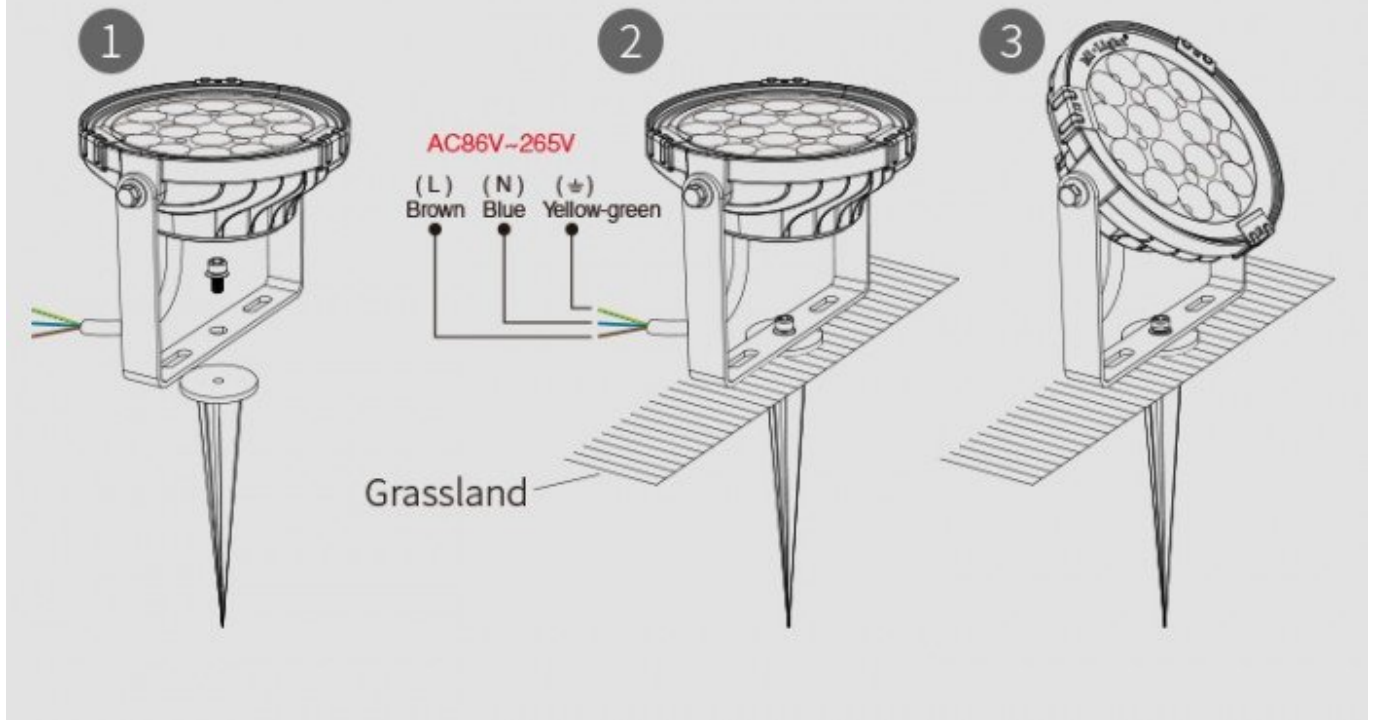

Installation Diagram

Specifikáció

Általános információk	
Gyártó	Mi-Light
Gyártó cikkszám (SKU)	FUTC02
Jótállás időtartama (év)	2 év
Várható élettartam (óra)	50000
Villamos adatok	
Névleges feszültség	230 V AC
Működési feszültség tartomány (V)	230
Frekvencia (Hz)	50-60
Teljesítmény (W vagy W/méter)	9
Világítástechnikai adatok	
Beépített LED típus	SMD
Szín	RGB-CCT
Fényáram (lumen vagy lm/m)	700
Sugárzási szög (°)	15
Fény hasznosítás (lumen/Watt)	80
Színvisszaadás (CRI)	>80
Méret	
Szélesség (mm)	85
Hosszúság (mm)	136
Magasság (mm)	135