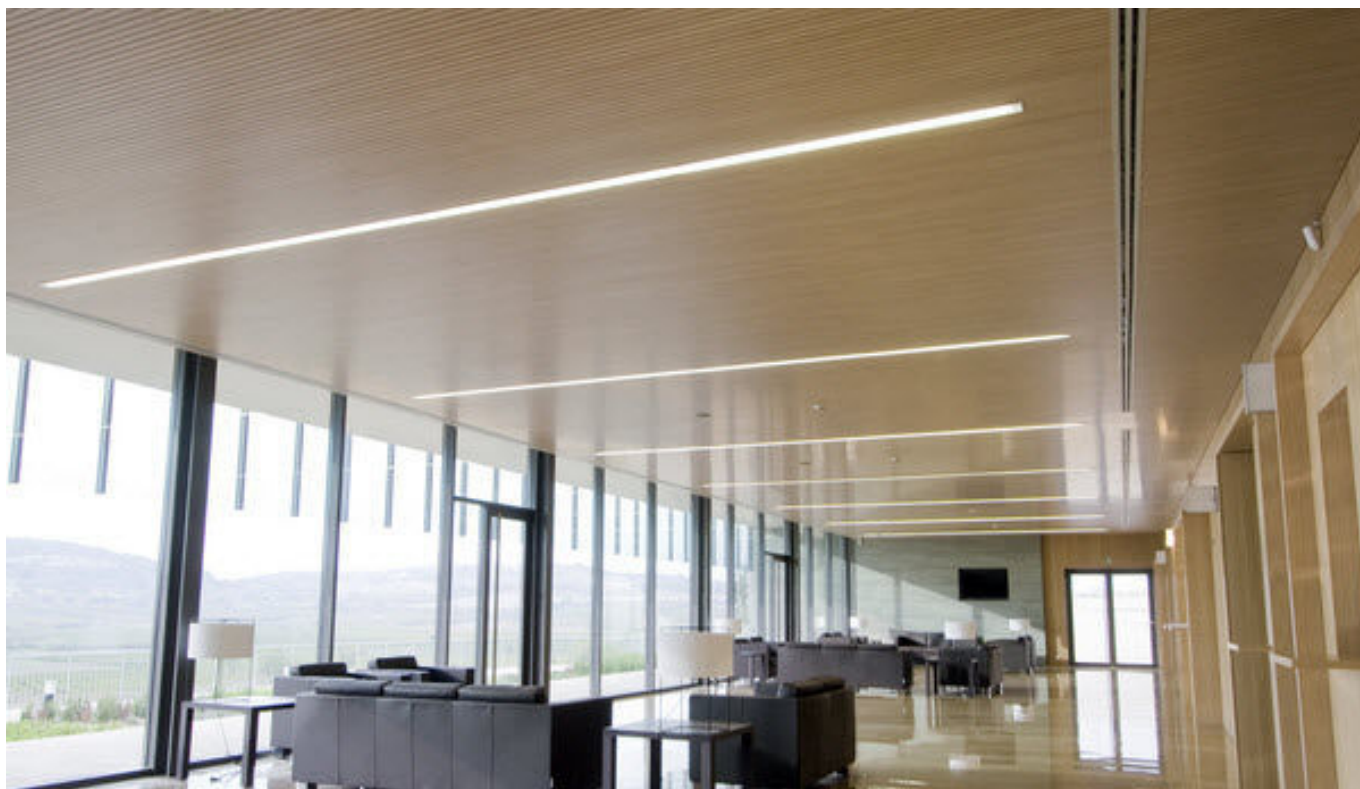

Specifikáció

Általános információk	
Gyártó	Elmark
Gyártó cikkszám (SKU)	99BM1204048/WH
Jótállás időtartama (év)	3 év