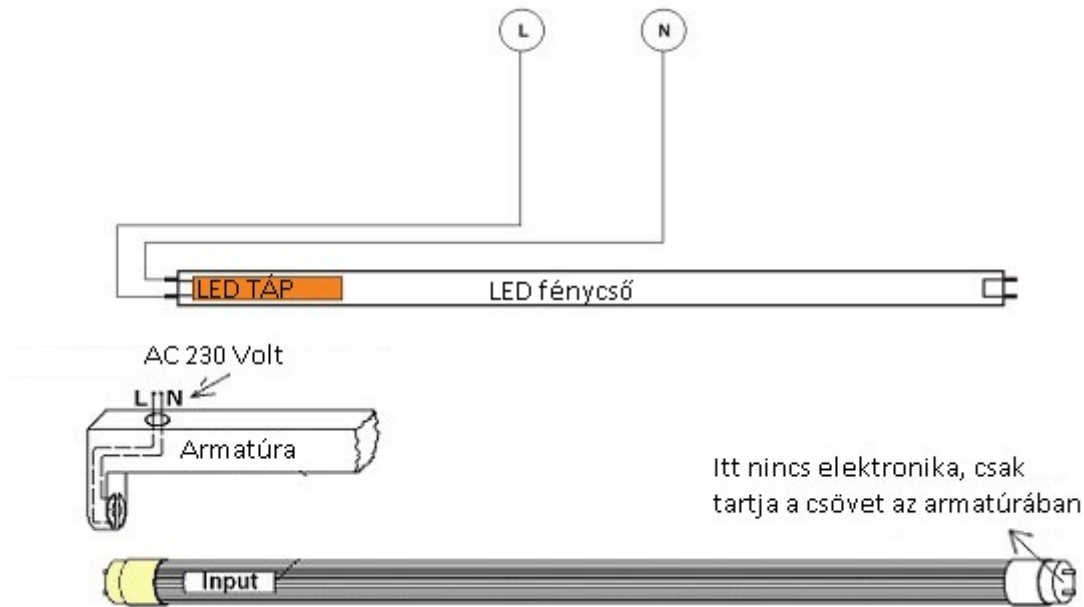

A meglévő armatúráinkat sem kell eldobnunk, azokba simán becsavarhatóak a LED fénycsövek, csupán egy egyszerű átkötést kell eszközölni: egyszerűen ki kell iktatni a fojtótekercest és a fénycsőgyújtót, majd direktbe bekötni a 230 voltot a T8-as LED fénycső azon végét tartó foglalatra, amelyen a fénycső gyári címkéje található.

Az alábbi ábrán látható egy egyszerűsített bekötési vázrajz:

Specifikáció

Általános információk	
Gyártó	Philips
Gyártó cikkszama (SKU)	929001300302
Foglatat típusa	T8
Jótállás időtartama (év)	5 év
Várható élettartam (óra)	50000
Villamos adatok	
Névleges feszültség	230 V AC
Működési feszültség tartomány (V)	230
Frekvencia (Hz)	50-60
Teljesítmény (W vagy W/méter)	24
Teljesítmény tényező	>0.6
Világítástechnikai adatok	
Szín	Természetes fehér
Színhőmérséklet (Kelvin) - megközelítő adat	4500
Fényáram (lumen vagy lm/m)	3700
Sugárzási szög (°)	160
Fény hasznosítás (lumen/Watt)	154
Színvisszaadás (CRI)	>80
Szín tartás	<6
Méret	
LED fénycső hossza	150cm
Átmérő (mm)	30
Hosszúság (mm)	1500
Fizikai- és környezeti- adatok	