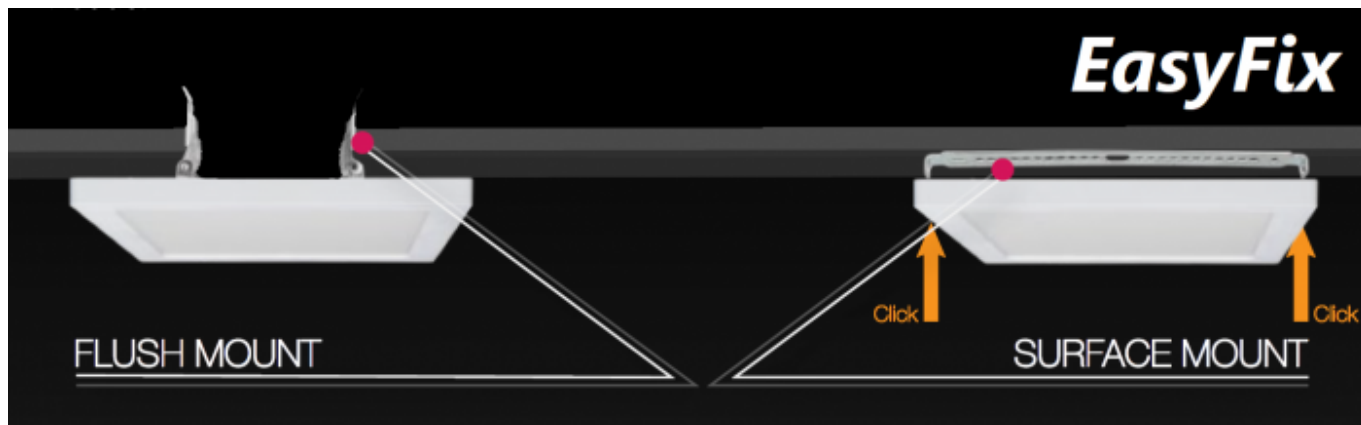

LED panel, 24W, Ultra Slim, univerzális, EasyFix, négyzet, meleg fehér

Az **EasyFix** panelek mutatós, dizájnos darabok extra vékony kivitelben, letisztult formákkal:

- **UNIVERZÁLIS** - falon kívüli de süllyeszthető alkalmazáshoz is tartalmaz szerelvényeket
- **Könnyen szerelhető**
- Mindössze **13 mm vastagságú**
- Kompakt kivitel, a **tápegység be van építve a panelbe**
- UV ellenálló
- Káprázásmentes

EasyFix - könnyen szerelhető:

Az **EasyFix** panel hátlapján a falon kívüli rögzítésre szolgáló sínre rápattintható az a 2 rugós karom, ami az álmennyezetbe való süllyesztéshez szükséges. Ráadásul a két karom egymáshoz képest csúsztatható, ennek köszönhetően az esetleg már meglévő kivágáshoz tudunk igazodni egy nagyon széles skálán.

Az **EasyFix** panelek kivágási méretei:

Mindössze 13 mm vastagságával az **EasyFix** panelek igényes lakóterekben, irodákban, szállodákban, kiállítási terekben is alkalmazhatóak akár mennyezetre, akár oldalfali szereléssel.

Extra vékony és kompakt kivitele ellenére a 13 mm-ben már ben van építve a tápegység is, tehát 230 Voltra köthető közvetlenül.

Műanyag kerete és borítása UV ellenálló műanyagból készült.

Fehér matt üvegfelülete kellemesen teríti a fényt, mégpedig nagyon jó fényhasznosítással és villódzásmentesen.