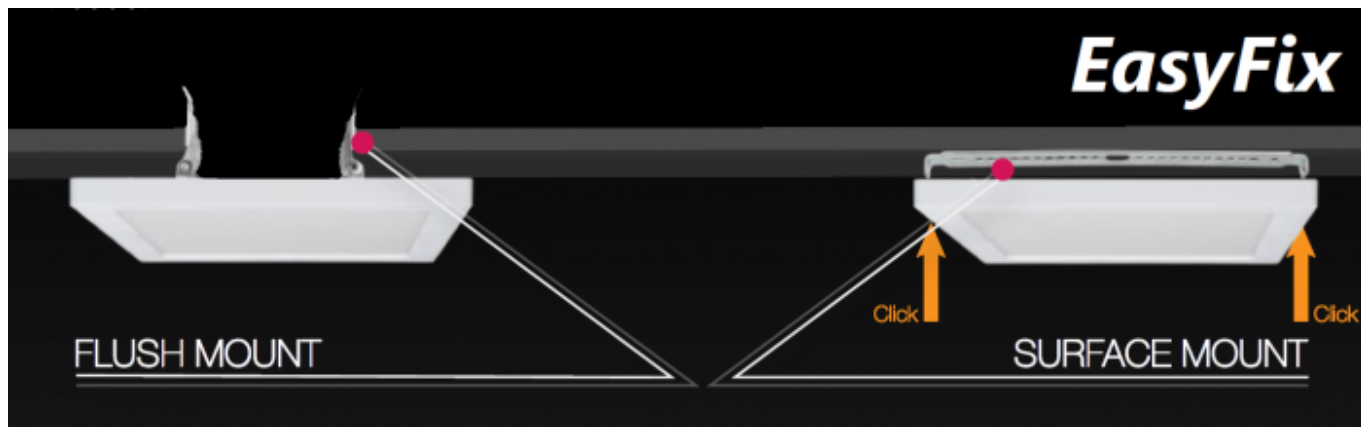

## LED panel, 24W, Ultra Slim, univerzális, EasyFix Pro, négyzet, CCT

Az **EasyFix** panelek mutatós, dizájnos darabok extra vékony kivitelben, letisztult formákkal:

- **UNIVERZÁLIS** - falon kívüli de süllyeszthető alkalmazáshoz is tartalmaz szerelvényeket
- **Könnyen szerelhető**
- Mindössze **19,5 mm vastagságú**
- Kompakt kivitel, a **tápegység be van építve a panelbe**
- UV ellenálló
- Káprázásmentes

**EasyFix** - könnyen szerelhető:

Az **EasyFix** panel hátlapján a falonkívüli rögzítésre szolgáló sínre rápattintható az a 2 rugós karom, ami az álmennyezetbe való süllyesztéshez szükséges. Ráadásul a két karom egymáshoz képest csúsztható, ennek köszönhetően az esetleg már meglévő kivágáshoz tudunk igazodni egy nagyon széles skálán.

Az **EasyFix** panelek kivágási méretei:

Mindössze 13 mm vastagságával az **EasyFix** panelek igényes lakóterekben, irodákban, szállodákban, kiállítási terekben is alkalmazhatóak akár mennyezetre, akár oldalfali szereléssel.

Extra vékony és kompakt kivitele ellenére a 13 mm-ben már ben van építve a tápegység is, tehát 230 Voltra köthető közvetlenül.

Műanyag kerete és borítása UV ellenálló műanyagból készült.

Fehér matt üvegfelülete kellemesen teríti a fényt, mégpedig nagyon jó fényhasznosítással és villódzásmentesen.