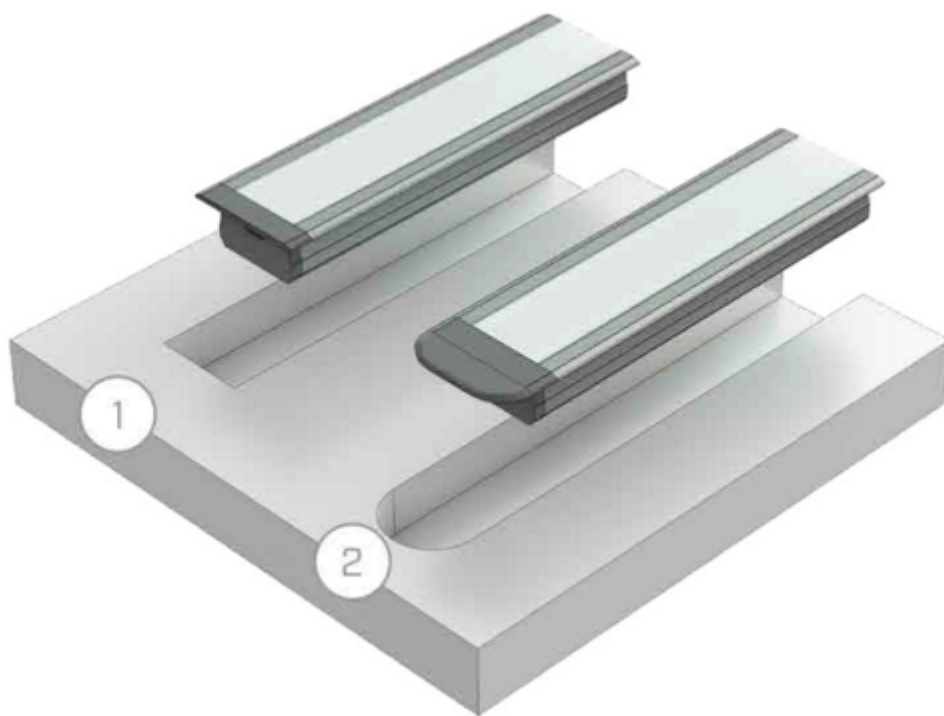

Végzáró DEEP alumínium profilhoz, lyukas, kerekített

Végzáró DEEP alumínium profilhoz , lyukas.

A bútorba marható DEEP alumínium LED profilunk egy nagyon sikeres darab.

Most olyan végzáróink érkeztek, amelyek egyrészt esztétikusak, mert le van gömbölyítve a végük.

Másrészt pedig a megmunkálás során a horony gömbölyű végződését remekül eltakarja. Az alábbi ábrák ezt illusztrálják:

Termék oldal: https://www.ledvonal.hu/index.php?route=product/product&product_id=17011