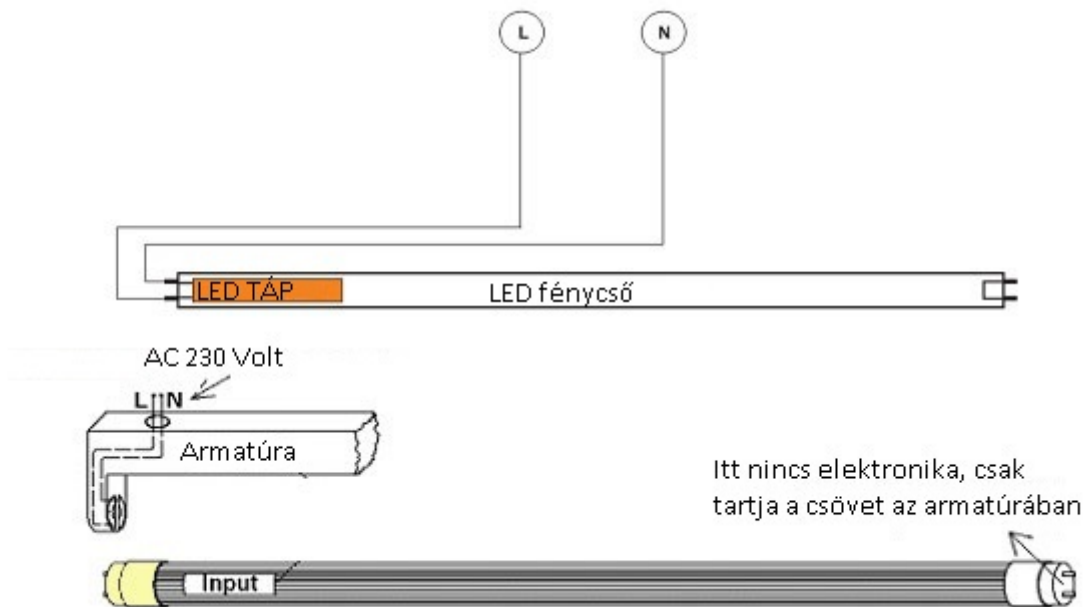

A meglévő armatúráinkat sem kell eldobnunk, azokba simán becsavarhatóak a LED fénycsövek, csupán egy egyszerű átkötést kell eszközölni: egyszerűen ki kell iktatni a fojtótekerccset és a fénycsőgyújtót, majd direktbe bekötni a 230 voltot a T8-as LED fénycső azon végét tartó foglalatra, amelyen a fénycső gyári címkéje található.

Az alábbi ábrán látható egy egyszerűsített bekötési vázrajz:

Specifikáció

Általános információk	
Gyártó	V-TAC
Gyártó cikkszám (SKU)	6263
Foglat típusa	T8
Jótállás időtartama (év)	2 év
Várható élettartam (óra)	20000
Villamos adatok	
Névleges feszültség	230 V AC
Működési feszültség tartomány (V)	230
Frekvencia (Hz)	50Hz
Teljesítmény (W vagy W/méter)	18
Világítástechnikai adatok	
Beépített LED típus	SMD
Szín	Meleg fehér
Színhőmérséklet (Kelvin) - megközelítő adat	3000
Fényáram (lumen vagy lm/m)	1600
Sugárzási szög (°)	160
Fény hasznosítás (lumen/Watt)	88
Színvisszaadás (CRI)	>80
Szín tartás	<6
Méret	
LED fénycső hossza	120cm
Átmérő (mm)	28
Hosszúság (mm)	1200
Fizikai- és környezeti- adatok	
Környezetállóság (IP kategória)	IP20
Alkalmazás, stílus	