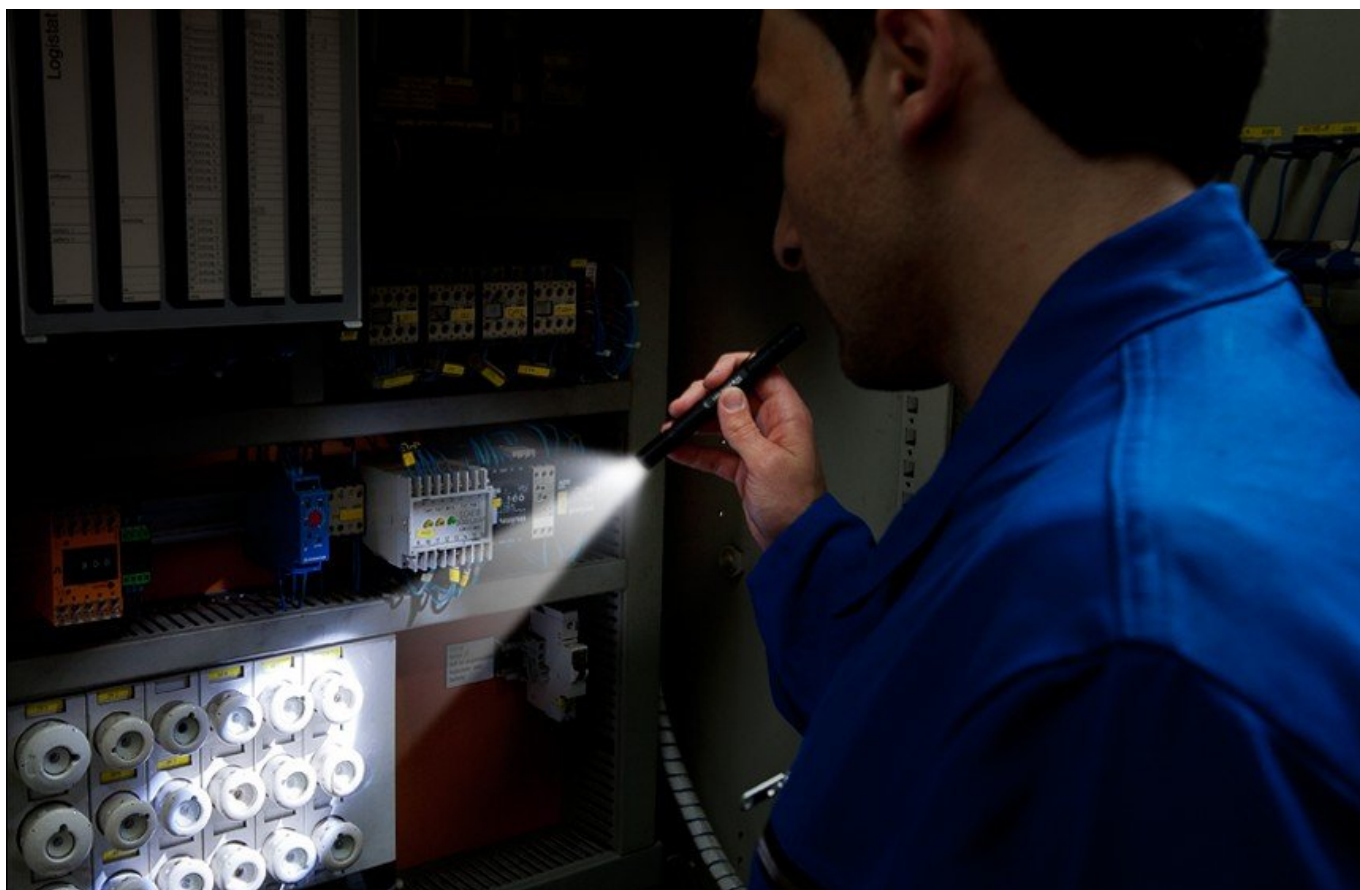

Led zseblámpa, professzionális, 2 x AAA elemmel, 18 lm, LedLenser, P4-8404

LedLenser zseblámpa P4-8404

A Blue Moon Focus System rendszerrel ellátott LED LENSER P4 BM szervizlámpáként is igen jó szolgálatot tesz. Villámgyorsan ingre vagy munkaruhára csíptethető és olyannyira könnyű, hogy viselés közben szinte észre sem vehető. A lámpafej csúsztatásával fókuszálható (Speed Focus®). A LED LENSER® P4 BM két darab elemmel (AAA) üzemel.