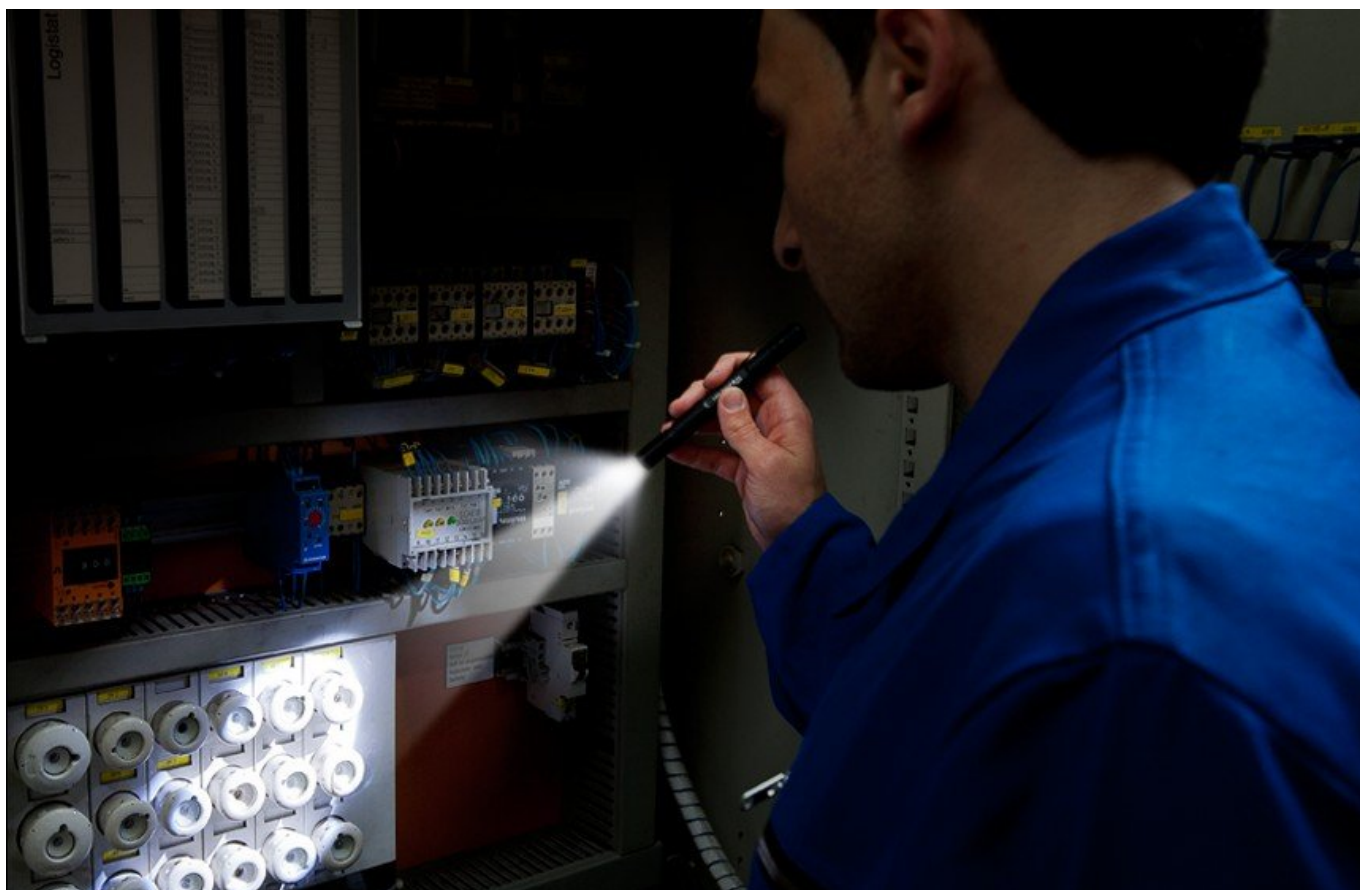

Led zseblámpa, professzionális, 2 x AAA elemmel, 18 lm, LedLenser, P4-8404

LedLenser zseblámpa P4-8404

A Blue Moon Focus System rendszerrel ellátott LED LENSER P4 BM szervizlámpáként is igen jó szolgálatot tesz. Villámgyorsan ingre vagy munkaruhára csíptethető és olyan könnyű, hogy viselés közben szinte észre sem vehető. A lámpafej csúsztatásával fókuszálható (Speed Focus®). A LED LENSER® P4 BM két darab elemmel (AAA) üzemel.