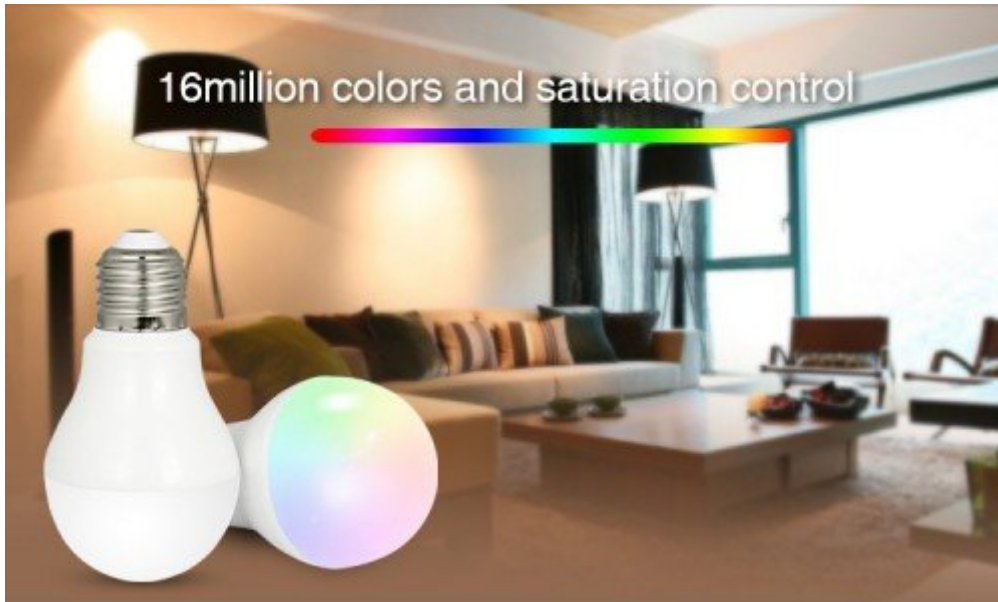

Specifikáció

Általános információk	
Gyártó	Mi-Light
Gyártó cikkszám (SKU)	FUT014
Foglat típusa	E27
Jótállás időtartama (év)	2 év
Várható élettartam (óra)	50000
Villamos adatok	
Névleges feszültség	230 V AC
Működési feszültség tartomány (V)	230
Teljesítmény (W vagy W/méter)	6
Telj. megfelelés (hagyományos izzó)	40
Világítástechnikai adatok	
Beépített LED típus	Chip On Board LED 5630
Szín	RGB-CCT
Fényáram (lumen vagy lm/m)	550
Sugárzási szög (°)	220
Fény hasznosítás (lumen/Watt)	92
Színvisszaadás (CRI)	>80
Méret	
Átmérő (mm)	57
Hosszúság (mm)	100
Fizikai- és környezeti- adatok	
Szín	Fehér
Forma	Körte
Környezetállóság (IP kategória)	IP20
Speciális tulajdonságok	
Dimmelhetőség (fényerő szabályozhatóság)	Igen
Szín állíthatóság fehér színre (CCT)	Igen
Szín állíthatóság (RGB)	Igen