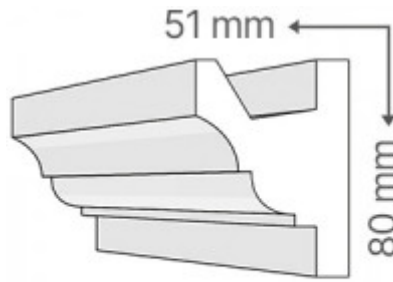

RV-11/B, Rejtett világítás díszléc, oldalfal, 1.25 m/db

Vásárlási mértékegység: 1 darab.
1 darab a kosárban 1,25 métert jelent.
Minimum rendelhető mennyiség: 1,25 méter.

Oldalfali díszléc alapanyag: Polisztirol

Oldalfali díszléc magasság: 80 mm

Oldalfali díszléc kiállás: 50 mm

Oldalfali díszléc szálhossz: 125 cm

Specifikáció

Általános információk	
Gyártó	LEDvonal
Gyártó cikkszama (SKU)	1017
Jótállás időtartama (év)	2 év
Méret	
Szélesség (mm)	50
Hosszúság (mm)	1250
Magasság (mm)	80
Fizikai- és környezeti- adatok	
Szín	Fehér
Forma	Díszléc
Konstrukció és anyag	Polisztirol