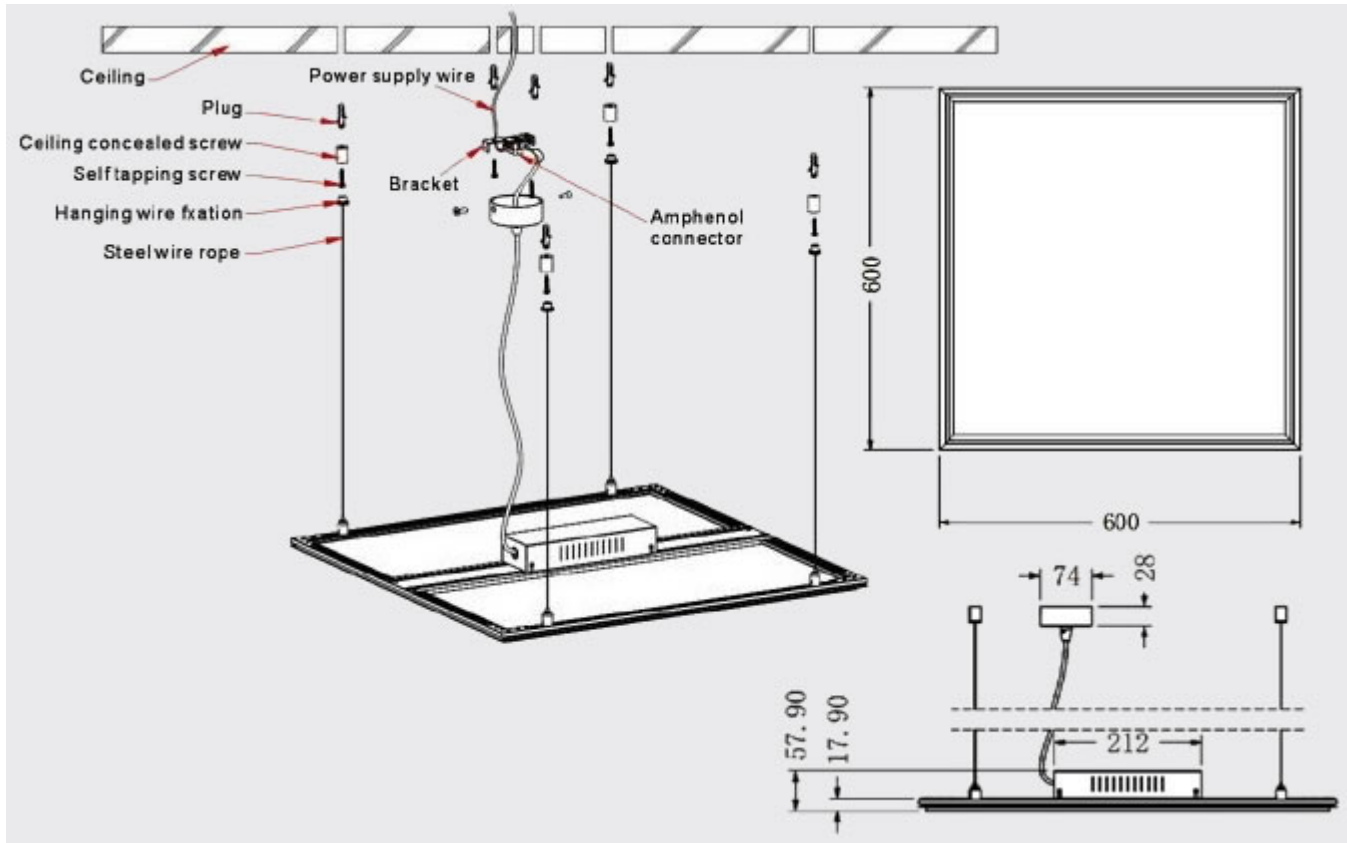

Specifikáció

Általános információk	
Gyártó	Elmark
Gyártó cikkszama (SKU)	92PANEL015WIP44
Jótállás időtartama (év)	5 év
Várható élettartam (óra)	>30000
Villamos adatok	
Frekvencia (Hz)	50-60
Teljesítmény (W vagy W/méter)	45
Telj. megfelelés (hagyományos izzó)	150
Teljesítmény tényező	>0.9
Világítástechnikai adatok	
Beépített LED típus	SMD
Szín	Természetes fehér
Színhőmérséklet (Kelvin) - megközelítő adat	4000
Fényáram (lumen vagy lm/m)	4500
Sugárzási szög (°)	120
Fény hasznosítás (lumen/Watt)	100
Színvisszaadás (CRI)	>80
Méret	
Szélesség (mm)	295
Hosszúság (mm)	1195
Mélység (mm)	14
Egyéb	Minimál keret - 11 mm