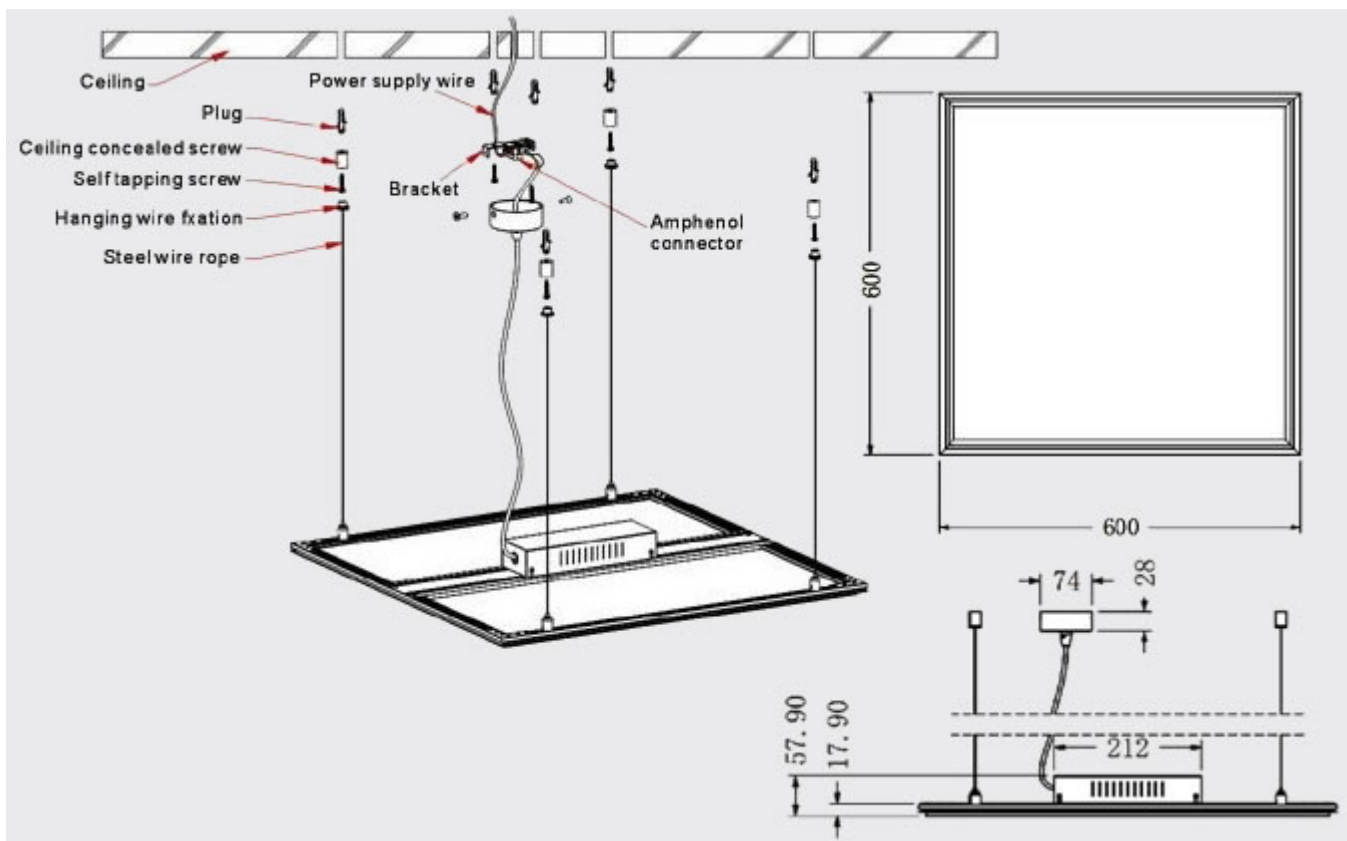

LED panel, 120 x 30 cm, 29 Watt, természetes fehér, LUX (120lm/W), dimmelhető

Méret: 1195 x 295 x 14 mm

Ultra vékony ~ 1 cm vastag, kemelkedő energiahatékonyságú (124 lm/Watt) LED panel alumínium keretben, akár fővilágítás készítéséhez is.

A LED panel külön tápegységről működik, mely tápegység része a csomagnak.

29 Watt

3400 lumen

A panelt a szabványos méretű irodai álmennyezeti 120 cm hosszú dupla fénycső armatúra helyett ajánljuk.

Felületen kívüli szerelésre:

1. [Szerelőkeret](#)
2. [Függeszték](#)

Ezt mutatjuk be az alábbi illusztrációval:

Specifikáció

Általános információk	
Gyártó	V-TAC
Gyártó cikkszám (SKU)	6257 + 6268
Jótállás időtartama (év)	2 év
Várható élettartam (óra)	20000
Villamos adatok	
Névleges feszültség	230 V AC
Működési feszültség tartomány (V)	230
Frekvencia (Hz)	50/60Hz
Teljesítmény (W vagy W/méter)	29
Telj. megfelelés (hagyományos izzó)	150
Világítástechnikai adatok	
Beépített LED típus	SMD
Szín	Természetes fehér
Színhőmérséklet (Kelvin) - megközelítő adat	4500
Fényáram (lumen vagy lm/m)	3400
Sugárzási szög (°)	120
Fény hasznosítás (lumen/Watt)	124
Színvisszaadás (CRI)	>80
Szín tartás	<6
Méret	
Szélesség (mm)	1195
Hosszúság (mm)	295
Magasság (mm)	14
Fizikai- és környezeti- adatok	
Szín	Fehér
Forma	Négyzet
Környezetállóság (IP kategória)	IP20
Alkalmazás, stílus	
Szerelhetőség	Süllyeszthető/függeszthető
Speciális tulajdonságok	
Dimmelhetőség (fényerő szabályozhatóság)	Igen