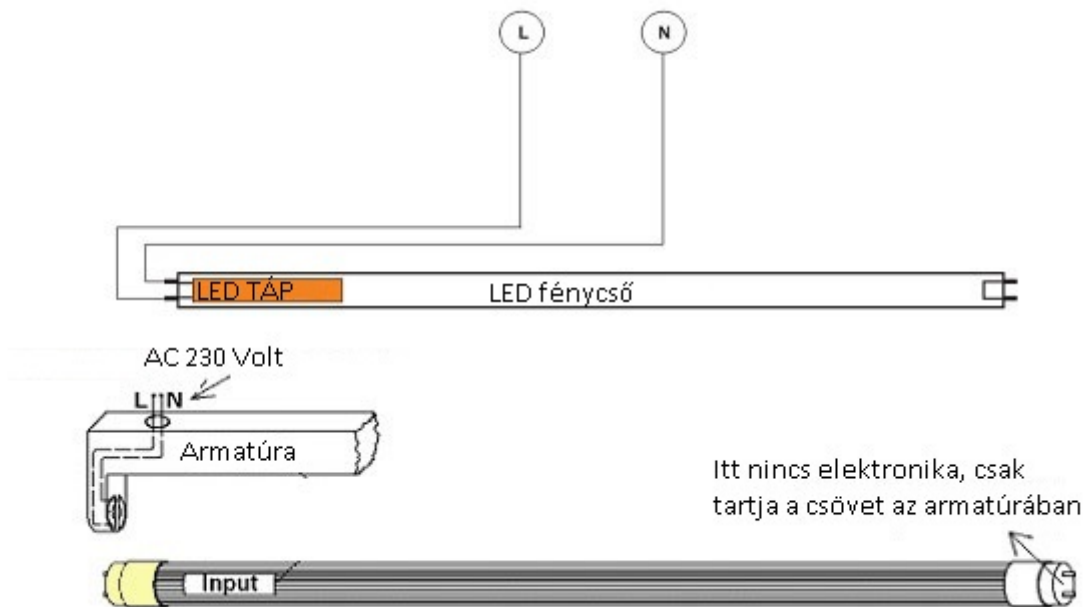

Specifikáció

Általános információk	
Gyártó	OSRAM
Gyártó cikkszama (SKU)	osr-4058075611993
Foglatat típusa	T8
Jótállás időtartama (év)	5 év
Várható élettartam (óra)	50000
Villamos adatok	
Névleges feszültség	230 V AC
Működési feszültség tartomány (V)	230
Frekvencia (Hz)	50-60
Teljesítmény (W vagy W/méter)	23.1
Telj. megfelelés (hagyományos izzó)	56
Teljesítmény tényező	>0.6
Világítástechnikai adatok	
Szín	Természetes fehér
Színhőmérséklet (Kelvin) - megközelítő adat	4000
Fényáram (lumen vagy lm/m)	3700
Sugárzási szög (°)	190
Fény hasznosítás (lumen/Watt)	160
Színvisszaadás (CRI)	>80
Szín tartás	<6
Méret	
LED fénycső hossza	150cm
Átmérő (mm)	27
Hosszúság (mm)	1500