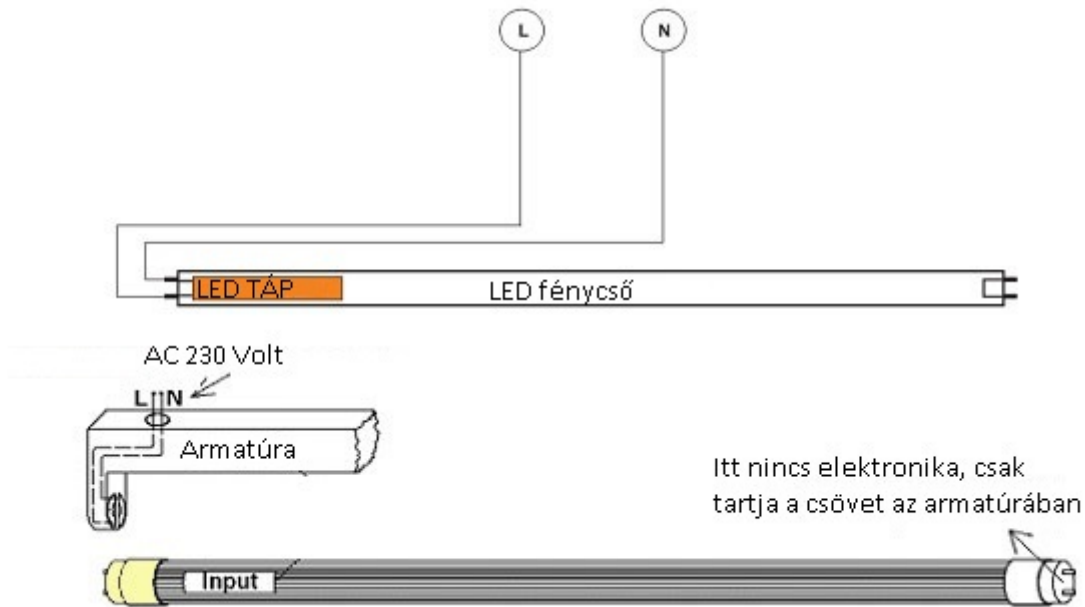

Specifikáció

Általános információk	
Gyártó	OSRAM
Gyártó cikkszama (SKU)	osr-4058075136311
Foglat típusa	T8
Jótállás időtartama (év)	5 év
Várható élettartam (óra)	60000
Villamos adatok	
Névleges feszültség	230 V AC
Működési feszültség tartomány (V)	230
Frekvencia (Hz)	50-60
Teljesítmény (W vagy W/méter)	15
Telj. megfelelés (hagyományos izzó)	36
Teljesítmény tényező	>0.6
Világítástechnikai adatok	
Szín	Természetes fehér
Színhőmérséklet (Kelvin) - megközelítő adat	4000
Fényáram (lumen vagy lm/m)	2500
Sugárzási szög (°)	160
Fény hasznosítás (lumen/Watt)	165
Színvisszaadás (CRI)	>80
Szín tartás	<6
Méret	
LED fénycső hossza	120cm
Átmérő (mm)	27
Hosszúság (mm)	1200