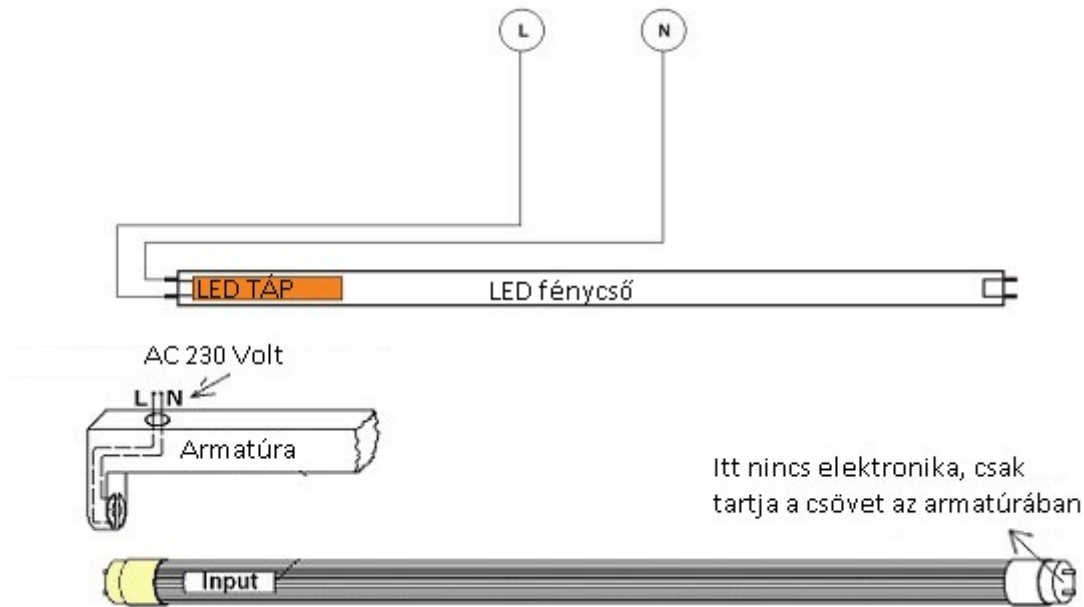

A meglévő armatúráinkat sem kell eldobnunk, azokba simán becsavarhatóak a LED fénycsövek, csupán egy egyszerű átkötést kell eszközölni: egyszerűen ki kell iktatni a fojtótekerccset és a fénycsőgyújtót, majd direktbe bekötni a 230 voltot a T8-as LED fénycső azon végét tartó foglalatra, amelyen a fénycső gyári címkéje található.

Az alábbi ábrán látható egy egyszerűsített bekötési vázrajz:

Specifikáció

Általános információk	
Gyártó	OSRAM
Gyártó cikkszama (SKU)	osr-4058075136311
Foglatat típusa	T8
Jótállás időtartama (év)	5 év
Várható élettartam (óra)	60000
Villamos adatok	
Névleges feszültség	230 V AC
Működési feszültség tartomány (V)	230
Frekvencia (Hz)	50-60
Teljesítmény (W vagy W/méter)	15
Telj. megfeleléség (hagyományos izzó)	36
Teljesítmény tényező	>0.6
Világítástechnikai adatok	
Szín	Természetes fehér
Színhőmérséklet (Kelvin) - megközelítő adat	4000
Fényáram (lumen vagy lm/m)	2500
Sugárzási szög (°)	160
Fény hasznosítás (lumen/Watt)	165
Színvisszaadás (CRI)	>80
Szín tartás	<6
Méret	
LED fénycső hossza	120cm
Átmérő (mm)	27
Hosszúság (mm)	1200

Fizikai- és környezeti- adatok	
Szín	Fehér
Forma	Fénycső
Konstrukció és anyag	Alumínium
Környezetállóság (IP kategória)	IP20
Alkalmazás, stílus	
Elhelyezés	Beltéri
Szerelhetőség	Falon kívüli

Termék oldal: https://www.ledvonal.hu/index.php?route=product/product&product_id=25392