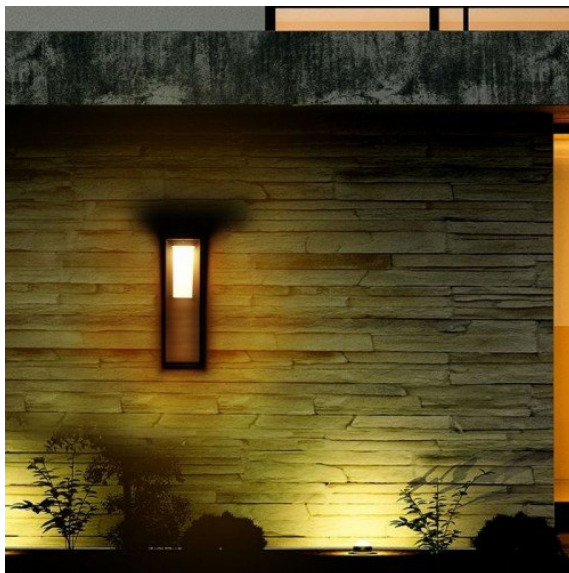

Alkalmazható:

- családi házak, egyéb épületek külső közlekedő területeinek,
- hátsó kert, medence
- terasz megvilágítására.

Specifikáció

Általános információk	
Gyártó	V-TAC
Gyártó cikkszama (SKU)	785
Jótállás időtartama (év)	3 év
Villamos adatok	
Akkumulátor	3.7V Lithium Battery 1200mA
Teljesítmény (W vagy W/méter)	2
Világítástechnikai adatok	
Beépített LED típus	Samsung Chip
LED-ek száma (db vagy db/méter)	50
Szín	Meleg fehér
Színhőmérséklet (Kelvin) - megközelítő adat	3000
Fényáram (lumen vagy lm/m)	280
Sugárzási szög (°)	170
Fény hasznosítás (lumen/Watt)	110
Méret	
Szélesség (mm)	140
Hosszúság (mm)	140
Magasság (mm)	500
Fizikai- és környezeti- adatok	
Szín	Szürke
Konstrukció és anyag	AL+PC