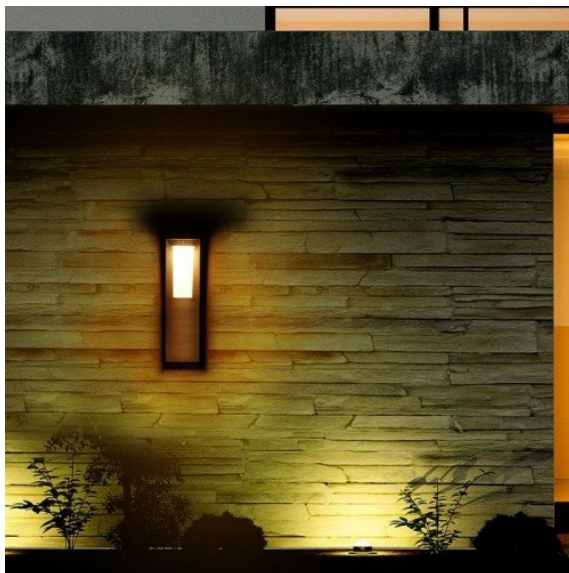

Led lámpatest, 2W, 220 lumen, napelemes, mozgásérzékelős, álló, szürke, IP65, Samsung chip

Vigyél fényt a kertedbe!

A szolárlámpa kiváló energiatakarékos megoldás a kertbe. Modern kültéri lámpa beépített napelemmel és szenzorral. **Praktikus megoldása lehet kertünk/udvarunk megvilágítására, hiszen nem kell bajlódni a kábelekkel, nincsenek villanszerelési munkálatok.**

Érzékelés távolsága: 5 méter

Alkalmazható:

- családi házak, egyéb épületek külső közlekedő területeinek,
- hátsó kert, medence
- terasz megvilágítására.

Specifikáció

Általános információk	
Gyártó	V-TAC
Gyártó cikkszama (SKU)	785
Jótállás időtartama (év)	3 év
Villamos adatok	
Akkumulátor	3.7V Lithium Battery 1200mA
Teljesítmény (W vagy W/méter)	2
Világítástechnikai adatok	
Beépített LED típus	Samsung Chip
LED-ek száma (db vagy db/méter)	50
Szín	Meleg fehér
Színhőmérséklet (Kelvin) - megközelítő adat	3000
Fényáram (lumen vagy lm/m)	280
Sugárzási szög (°)	170
Fény hasznosítás (lumen/Watt)	110
Méret	
Szélesség (mm)	140
Hosszúság (mm)	140
Magasság (mm)	500
Fizikai- és környezeti- adatok	
Szín	Szürke
Konstrukció és anyag	AL+PC

Működési hőmérséklet tartomány (C°)	-20 / +45
Környezetállóság (IP kategória)	IP65
Alkalmazás, stílus	
Elhelyezés	Kültéri
Felhasználás helye (elsődleges)	Kert/terasz
Szerelhetőség	Földbe leszúrható
Lámpatípus	Állólámpa
Stílus	Modern
Speciális tulajdonságok	
Egyéb	A tápellátást biztosító beépített napelemmel és mozgásérzékelővel