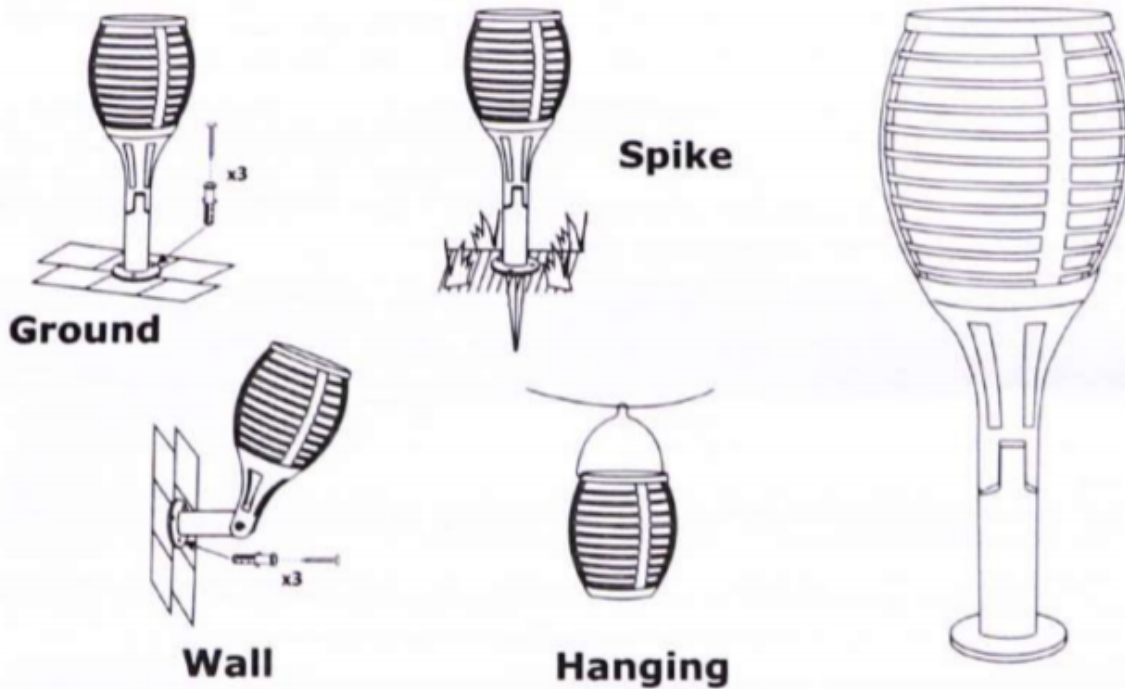

Led lámpatest, 1W, napelemes, 4 féle szerelhetőség (fali, függeszthető, leszúrható, földbe süllyeszthető) fekete, IP44

Vigyél fényt a kertedbe!

A szolárlámpa kiváló energiatakarékos megoldás a kertbe. Modern kültéri lámpa beépített napelemmel és szenzorral. **Praktikus megoldása lehet kertünk/udvarunk megvilágítására, hiszen nem kell bajlódunk a kábelekkel, nincsenek villanszerelési munkálatok.**

Töltési idő: 8-12 óra

Működési idő: 6-8 óra

4 féle szerelési lehetőség:

INSTALLATION INSTRUCTION FLAME MULTISOLAR LIGHT

4 Types of Installation(Fittings Included)

Alkalmazható:

- családi házak, egyéb épületek külső közlekedő területeinek,
- hátsó kert, medence
- terasz megvilágítására.

Specifikáció

Általános információk	
Gyártó	V-TAC
Gyártó cikkszám (SKU)	8558
Jótállás időtartama (év)	1 év
Villamos adatok	
Akkumulátor	3.7V Lithium Battery 1200mA
Teljesítmény (W vagy W/méter)	1
Világítástechnikai adatok	
Szín	Meleg fehér
Színhőmérséklet (Kelvin) - megközelítő adat	2200
Fényáram (lumen vagy lm/m)	150
Sugárzási szög (°)	300
Méret	
Szélesség (mm)	100
Hosszúság (mm)	100
Magasság (mm)	650
Fizikai- és környezeti- adatok	
Szín	Fekete
Konstrukció és anyag	AL+PC
Működési hőmérséklet tartomány (C°)	-20 / +45
Környezetállóság (IP kategória)	IP44
Alkalmazás, stílus	
Elhelyezés	Kültéri
Felhasználás helye (elsődleges)	Kert/terasz
Szerelhetőség	Falon kívüli
Lámpatípus	Fali
Stílus	Modern
Speciális tulajdonságok	
Egyéb	A tápellátást biztosító beépített napelemmel, tartozékok 4 féle szerelhetőséghez