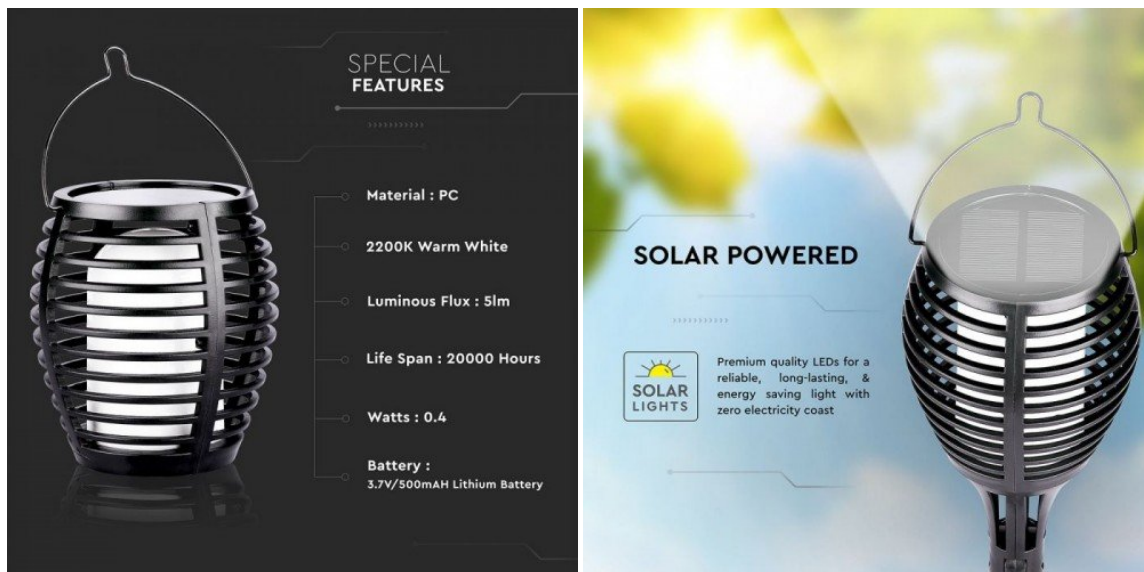

Led lámpatest, 1W, napelemes, 4 féle szerelhetőség (fali, függeszthető, leszúrható, földbe süllyeszthető) fekete, IP44

Vigyél fényt a kertedbe!

A szolárlámpa kiváló energiatakarékos megoldás a kertbe. Modern kültéri lámpa beépített napelemmel és szenzorral. **Praktikus megoldása lehet kertünk/udvarunk megvilágítására, hiszen nem kell bajlódunk a kábelekkel, nincsenek villanszerelési munkálatok.**

Töltési idő: 8-12 óra

Működési idő: 6-8 óra

4 féle szerelési lehetőség:

INSTALLATION INSTRUCTION FLAME MULTISOLAR LIGHT

4 Types of Installation(Fittings Included)

Alkalmazható:

- családi házak, egyéb épületek külső közlekedő területeinek,
- hátsó kert, medence
- terasz megvilágítására.

Specifikáció

Általános információk	
Gyártó	V-TAC
Gyártó cikkszám (SKU)	8558
Jótállás időtartama (év)	1 év
Villamos adatok	
Akkumulátor	3.7V Lithium Battery 1200mA
Teljesítmény (W vagy W/méter)	1
Világítástechnikai adatok	
Szín	Meleg fehér
Színhőmérséklet (Kelvin) - megközelítő adat	2200
Fényáram (lumen vagy lm/m)	150
Sugárzási szög (°)	300
Méret	
Szélesség (mm)	100
Hosszúság (mm)	100
Magasság (mm)	650
Fizikai- és környezeti- adatok	
Szín	Fekete
Konstrukció és anyag	AL+PC
Működési hőmérséklet tartomány (C°)	-20 / +45
Környezetállóság (IP kategória)	IP44
Alkalmazás, stílus	
Elhelyezés	Kültéri
Felhasználás helye (elsődleges)	Kert/terasz
Szerelhetőség	Falon kívüli
Lámpatípus	Fali
Stílus	Modern
Speciális tulajdonságok	
Egyéb	A tápellátást biztosító beépített napelemmel, tartozékok 4 féle szerelhetőséghez