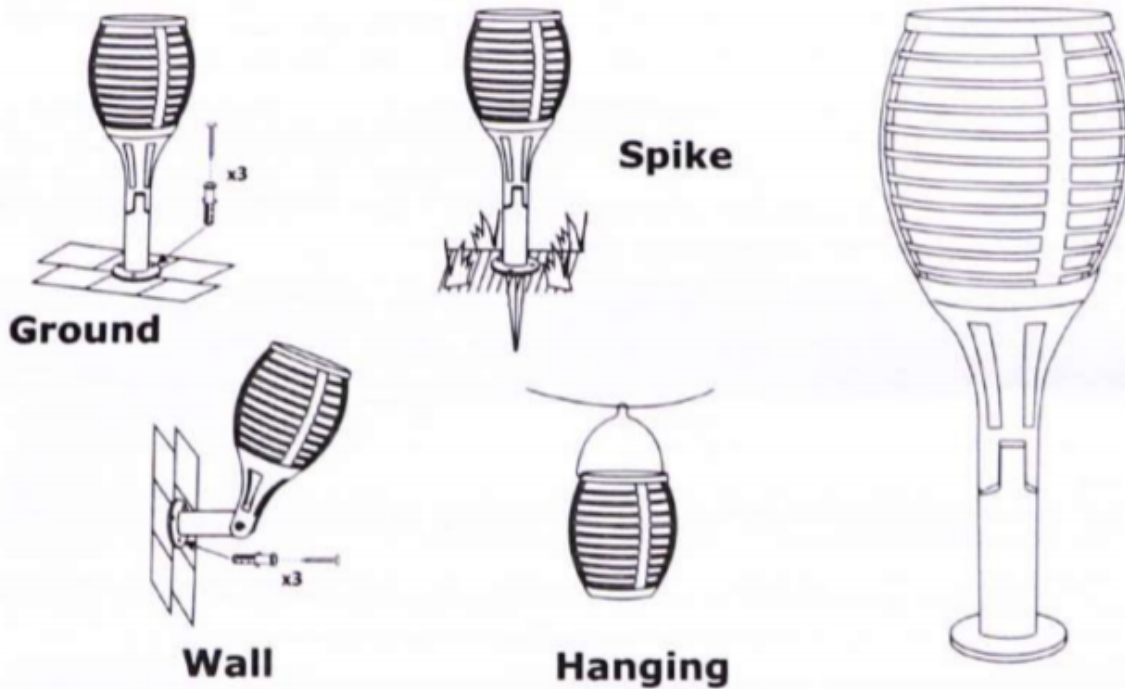

4 Types of Installation(Fittings Included)

Alkalmazható:

- családi házak, egyéb épületek külső közlekedő területeinek,
- hátsó kert, medence
- terasz megvilágítására.