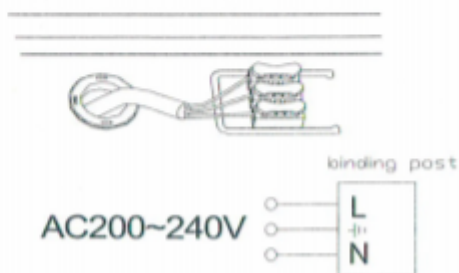

Installation for Surface

1、open the cover

2、As photo, connect as below, connect cable into terminal

3、Put up the panel onto the ceiling

4、Cover then test the fixture light on.

Specifikáció

Általános információk	
Gyártó	V-TAC
Gyártó cikkszám (SKU)	6451
Jótállás időtartama (év)	2 év
Várható élettartam (óra)	20000
Villamos adatok	
Névleges feszültség	230 V AC
Működési feszültség tartomány (V)	230 AC
Frekvencia (Hz)	50
Teljesítmény (W vagy W/méter)	40
Telj. megfelelőség (hagyományos izzó)	300
Világítástechnikai adatok	
Beépített LED típus	SMD
Szín	Természetes fehér
Színhőmérséklet (Kelvin) - megközelítő adat	4000
Fényáram (lumen vagy lm/m)	4000
Sugárzási szög (°)	120
Fény hasznosítás (lumen/Watt)	100
Színvisszaadás (CRI)	>80
Méret	
Szélesség (mm)	595
Hosszúság (mm)	595