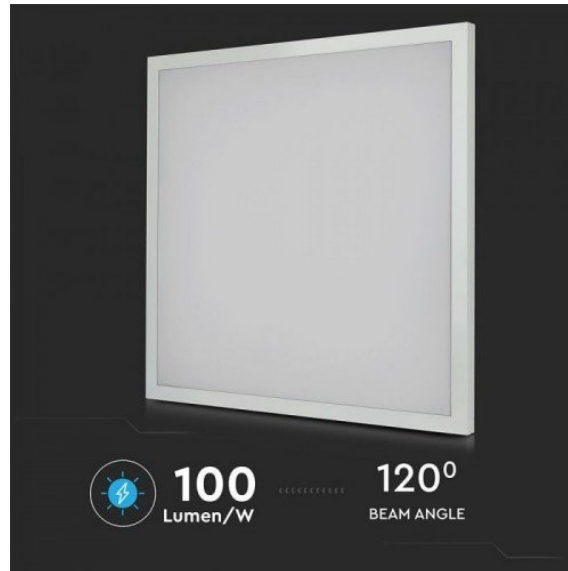

A panel mind új telepítésekénél, mind a régi 4 x 18 wattos hagyományos fénycsöves armatúrák kiváltására ideális választás.

- A panelt a szabványos méretű **irodai álmennyezet kazettába** lehet közvetlenül behelyezni.
- Vagy **falon kívülre, közvetlenül a mennyezetre szerelni**

Egyszerű beszerelés

Süllyesztett

Installation for Recessed

1. Make a hole ceiling	2. Put up the panel onto the ceiling
3. As photo, connect as below, connect cable into terminal binding post AC200~240V	4. Turn on the switch, test the fixture light on.

Falon kívüli