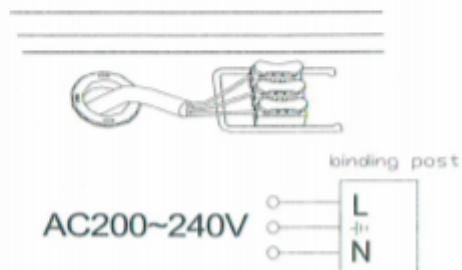

LED panel, 600 x 600 mm, 70 Watt, süllyesztett/falon kívüli, 2in1, univerzális, természetes fehér

Süllyesztett és mennyezetre is szerelhető 600 x 600-as LED panel

- A LED panelt speciális kialakításának köszönhetően nem csupán **kazettás álmennyezetbe süllyeszthetjük**, hanem **közvetlenül a mennyezetre is szerelhetjük**.
- A LED panel tápegységről működik, amely **tápegység része a csomagnak és a keretbe van építve**.
- **Vastagsága csupán 29 mm**, - Így a korábbi kiemelő keretes megoldásokhoz képest- egy elegánsabb, modern darabja lehet otthonunknak.
- Nagy fényerejének köszönhetően (5950 lm) tökéletes megoldás a **fővilágítás kialakításához**

1. Make a hole ceiling

2. Put up the panel onto the ceiling

3. As photo, connect as below, connect cable into terminal

4. Turn on the switch, test the fixture light on.

Falon kívüli

Installation for Surface

1. open the cover

2. As photo, connect as below, connect cable into terminal

3. Put up the panel onto the ceiling

4. Cover then test the fixture light on.

Specifikáció

Általános információk

Gyártó

V-TAC