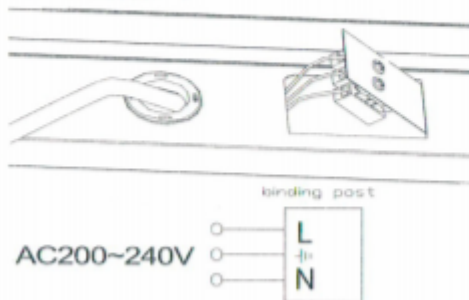

LED panel, 600 x 600 mm, 70 Watt, süllyesztett/falon kívüli, 2in1, univerzális, természetes fehér

Süllyesztett és mennyezetre is szerelhető 600 x 600-as LED panel

- A LED panelt speciális kialakításának köszönhetően nem csupán **kazettás álmennyezetbe süllyeszthetjük**, hanem **közvetlenül a mennyezetre is szerelhetjük**.
- A LED panel tápegységről működik, amely **tápegység része a csomagnak és a keretbe van építve**.
- **Vastagsága csupán 29 mm**, - Így a korábbi kiemelő keretes megoldásokhoz képest- egy elegánsabb, modern darabja lehet otthonunknak.
- Nagy fényerejének köszönhetően (5950 lm) tökéletes megoldás a **fővilágítás kialakításához**

- A panelt a szabványos méretű **irodai álmennyezet kazettába** lehet közvetlenül behelyezni.
- Vagy **falon kívülre, közvetlenül a mennyezetre szerelni**

Egyszerű beszerelés

Süllyesztett

Installation for Recessed

1. Make a hole ceiling

2. Put up the panel onto the ceiling

3. As photo, connect as below, connect cable into terminal

4. Turn on the switch, test the fixture light on.

Falon kívüli

Installation for Surface

1. open the cover

2. As photo, connect as below, connect cable into terminal

3. Put up the panel onto the ceiling

4. Cover then test the fixture light on.

Specifikáció

Általános információk

Gyártó

V-TAC