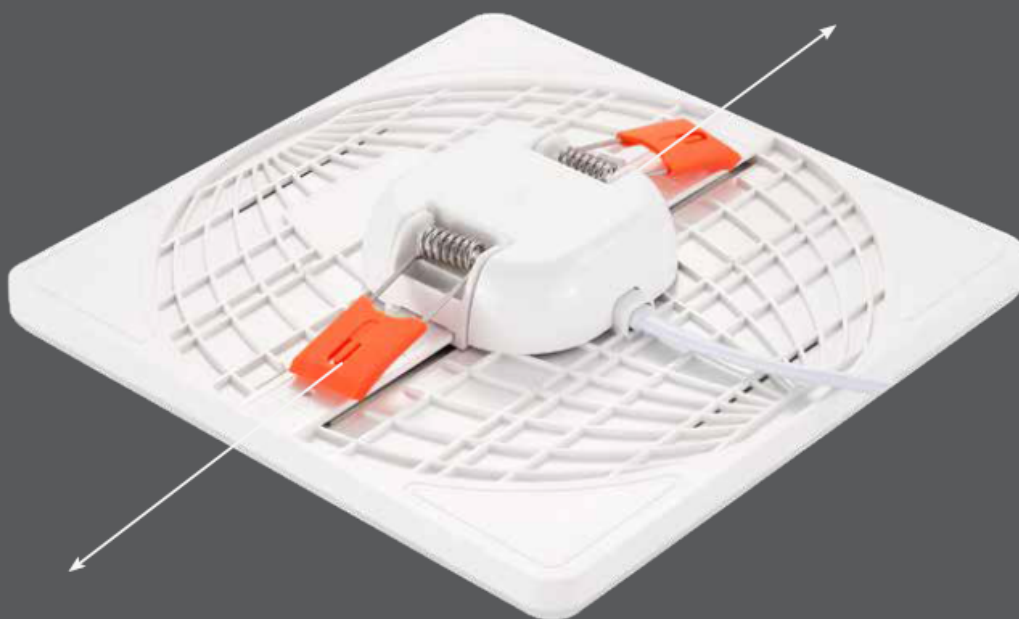

EXPANDABLE CLIPS TO ADJUST

Specifikáció

Általános információk	
Gyártó	V-TAC
Gyártó cikkszám (SKU)	728
Jótállás időtartama (év)	5 év
Várható élettartam (óra)	30000
Villamos adatok	
Névleges feszültség	230 V AC
Működési feszültség tartomány (V)	230 AC
Teljesítmény (W vagy W/méter)	12
Telj. megfelelés (hagyományos izzó)	75
Világítástechnikai adatok	
Beépített LED típus	Samsung Chip
Szín	Természetes fehér
Színhőmérséklet (Kelvin) - megközelítő adat	4000
Fényáram (lumen vagy lm/m)	750
Fény hasznosítás (lumen/Watt)	63
Színvisszaadás (CRI)	>80
Méret