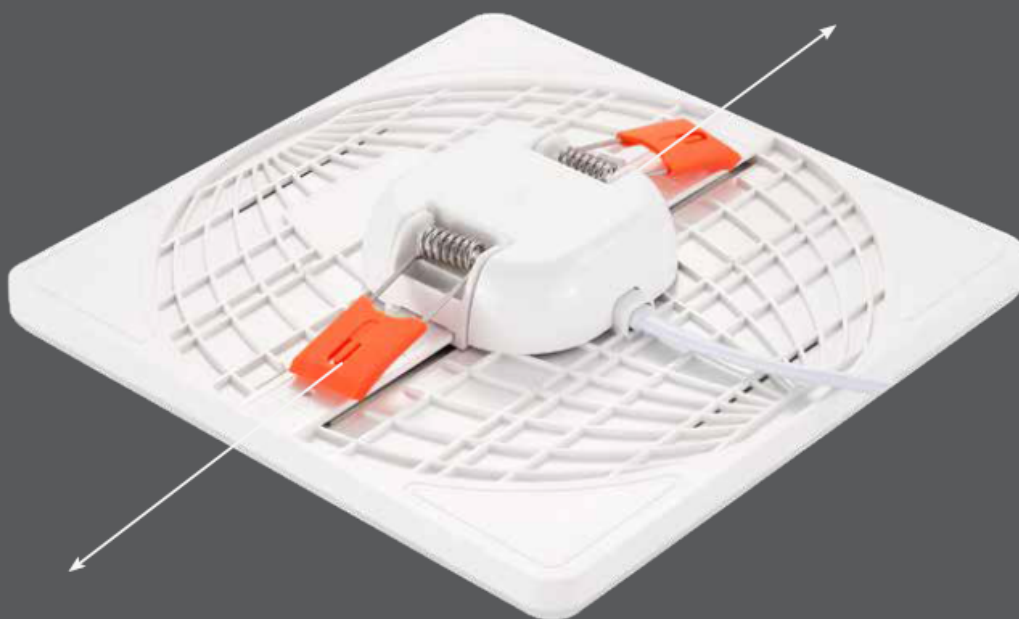

EXPANDABLE CLIPS TO ADJUST

Specifikáció

Általános információk	
Gyártó	V-TAC
Gyártó cikkszám (SKU)	733
Jótállás időtartama (év)	5 év
Várható élettartam (óra)	30000
Villamos adatok	
Névleges feszültség	230 V AC
Működési feszültség tartomány (V)	230 AC
Teljesítmény (W vagy W/méter)	18
Telj. megfelelés (hagyományos izzó)	120
Világítástechnikai adatok	
Beépített LED típus	Samsung Chip
Szín	Meleg fehér
Színhőmérséklet (Kelvin) - megközelítő adat	3000
Fényáram (lumen vagy lm/m)	1350
Sugárzási szög (°)	120
Színvisszaadás (CRI)	>80
Méret