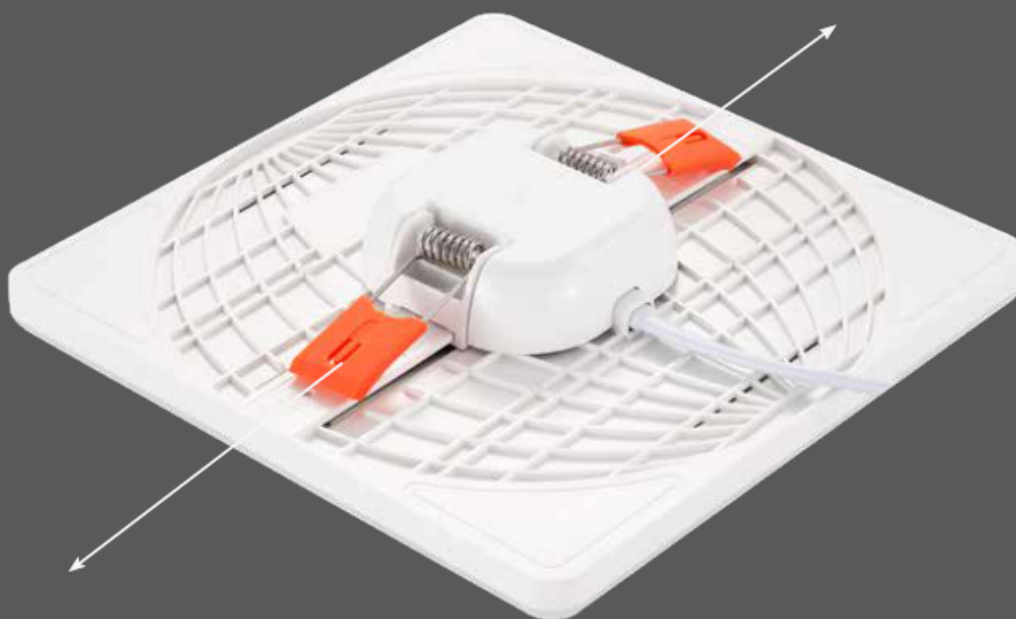

EXPANDABLE CLIPS TO ADJUST

Specifikáció

Általános információk	
Gyártó	V-TAC
Gyártó cikkszám (SKU)	733
Jótállás időtartama (év)	5 év
Várható élettartam (óra)	30000
Villamos adatok	
Névleges feszültség	230 V AC
Működési feszültség tartomány (V)	230 AC
Teljesítmény (W vagy W/méter)	18
Telj. megfelelés (hagyományos izzó)	120
Világítástechnikai adatok	
Beépített LED típus	Samsung Chip
Szín	Meleg fehér
Színhőmérséklet (Kelvin) - megközelítő adat	3000
Fényáram (lumen vagy lm/m)	1350
Sugárzási szög (°)	120
Színvisszaadás (CRI)	>80
Méret