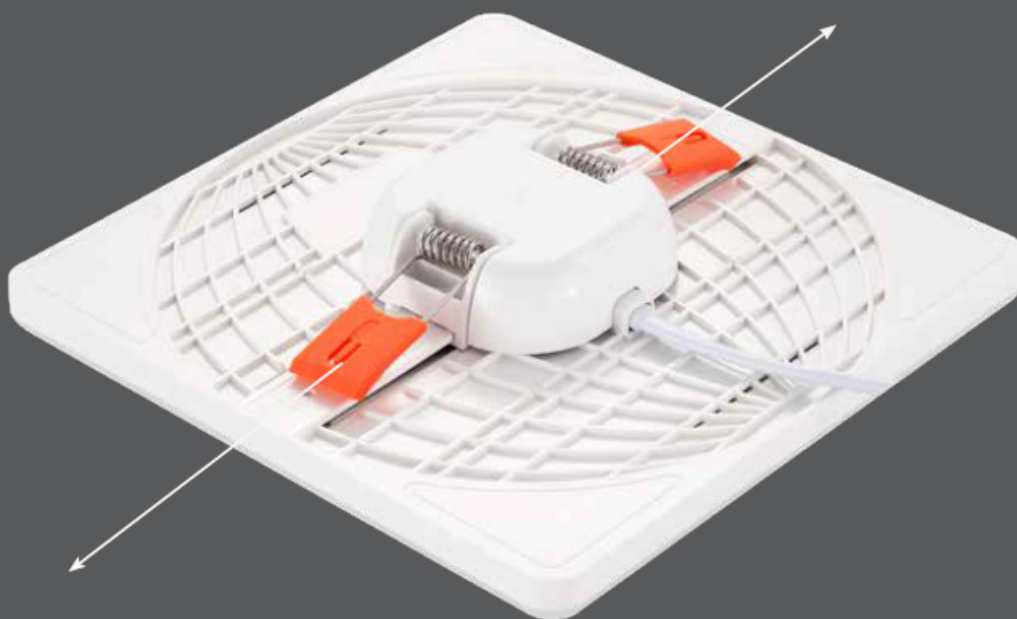

EXPANDABLE CLIPS TO ADJUST

Specifikáció

Általános információk	
Gyártó	V-TAC
Gyártó cikkszám (SKU)	727
Jótállás időtartama (év)	5 év
Várható élettartam (óra)	30000
Villamos adatok	
Névleges feszültség	230 V AC
Működési feszültség tartomány (V)	230 AC
Teljesítmény (W vagy W/méter)	12
Telj. megfelelés (hagyományos izzó)	75
Világítástechnikai adatok	
Beépített LED típus	Samsung Chip
Szín	Meleg fehér
Színhőmérséklet (Kelvin) - megközelítő adat	3000
Fényáram (lumen vagy lm/m)	750
Fény hasznosítás (lumen/Watt)	63
Színvisszaadás (CRI)	>80
Méret