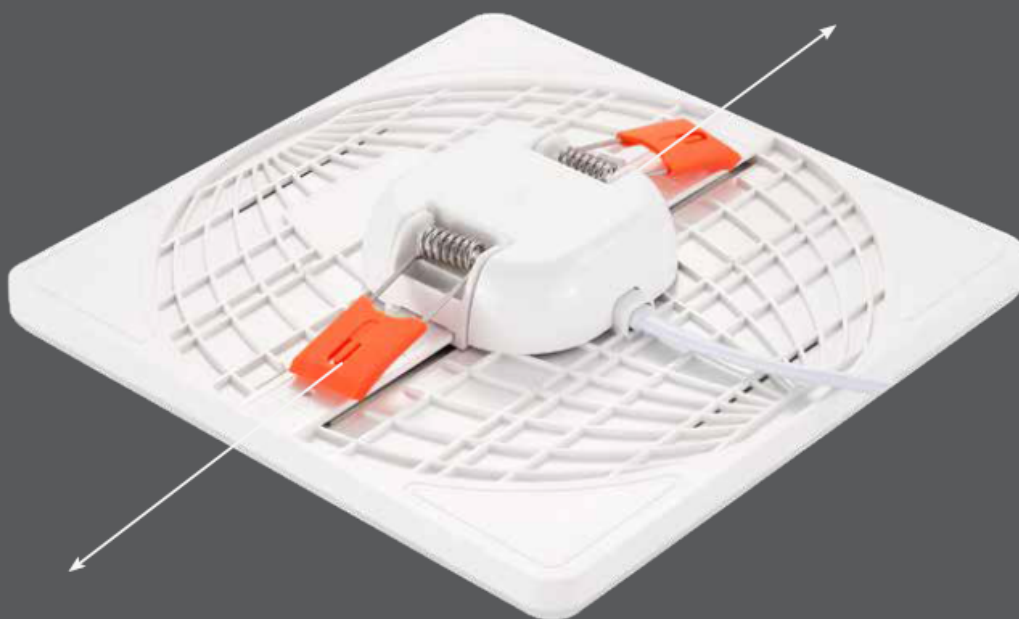

EXPANDABLE CLIPS TO ADJUST

Specifikáció

Általános információk	
Gyártó	V-TAC
Gyártó cikkszám (SKU)	727
Jótállás időtartama (év)	5 év
Várható élettartam (óra)	30000
Villamos adatok	
Névleges feszültség	230 V AC
Működési feszültség tartomány (V)	230 AC
Teljesítmény (W vagy W/méter)	12
Telj. megfelelés (hagyományos izzó)	75
Világítástechnikai adatok	
Beépített LED típus	Samsung Chip
Szín	Meleg fehér
Színhőmérséklet (Kelvin) - megközelítő adat	3000
Fényáram (lumen vagy lm/m)	750
Fény hasznosítás (lumen/Watt)	63
Színvisszaadás (CRI)	>80
Méret