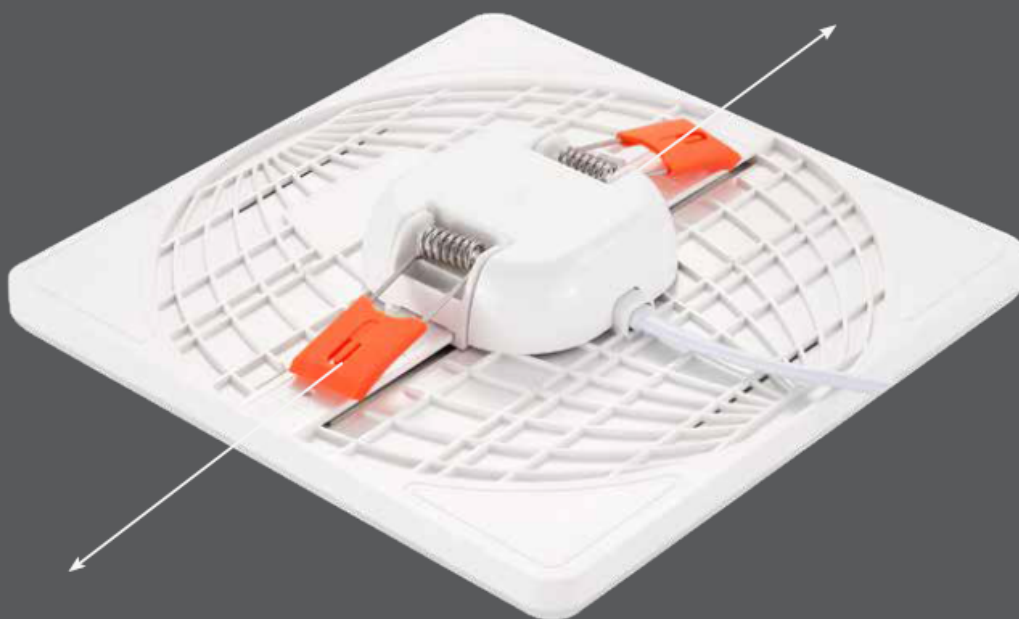

EXPANDABLE CLIPS TO ADJUST

Specifikáció

Általános információk	
Gyártó	V-TAC
Gyártó cikkszám (SKU)	734
Jótállás időtartama (év)	5 év
Várható élettartam (óra)	30000
Villamos adatok	
Névleges feszültség	230 V AC
Működési feszültség tartomány (V)	230 AC
Teljesítmény (W vagy W/méter)	18
Telj. megfelelés (hagyományos izzó)	120
Világítástechnikai adatok	
Beépített LED típus	Samsung Chip
Szín	Természetes fehér
Színhőmérséklet (Kelvin) - megközelítő adat	4000
Fényáram (lumen vagy lm/m)	1350
Sugárzási szög (°)	120
Színvisszaadás (CRI)	>80
Méret