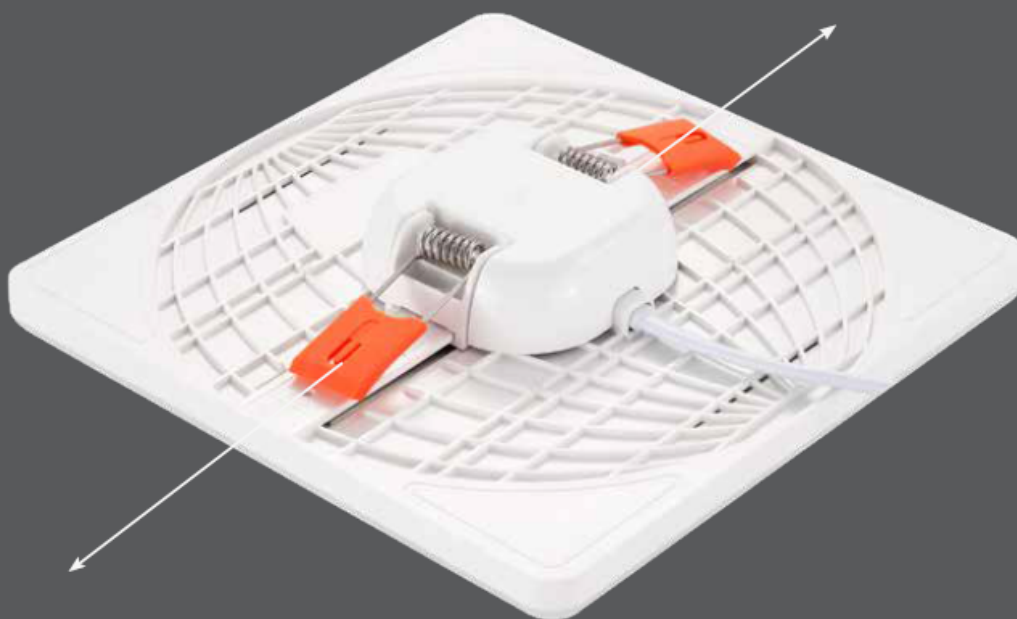

EXPANDABLE CLIPS TO ADJUST

Specifikáció

Általános információk	
Gyártó	V-TAC
Gyártó cikkszama (SKU)	734
Jótállás időtartama (év)	5 év
Várható élettartam (óra)	30000
Villamos adatok	
Névleges feszültség	230 V AC
Működési feszültség tartomány (V)	230 AC
Teljesítmény (W vagy W/méter)	18
Telj. megfelelés (hagyományos izzó)	120
Világítástechnikai adatok	
Beépített LED típus	Samsung Chip
Szín	Természetes fehér
Színhőmérséklet (Kelvin) - megközelítő adat	4000
Fényáram (lumen vagy lm/m)	1350
Sugárzási szög (°)	120
Színvisszaadás (CRI)	>80
Méret