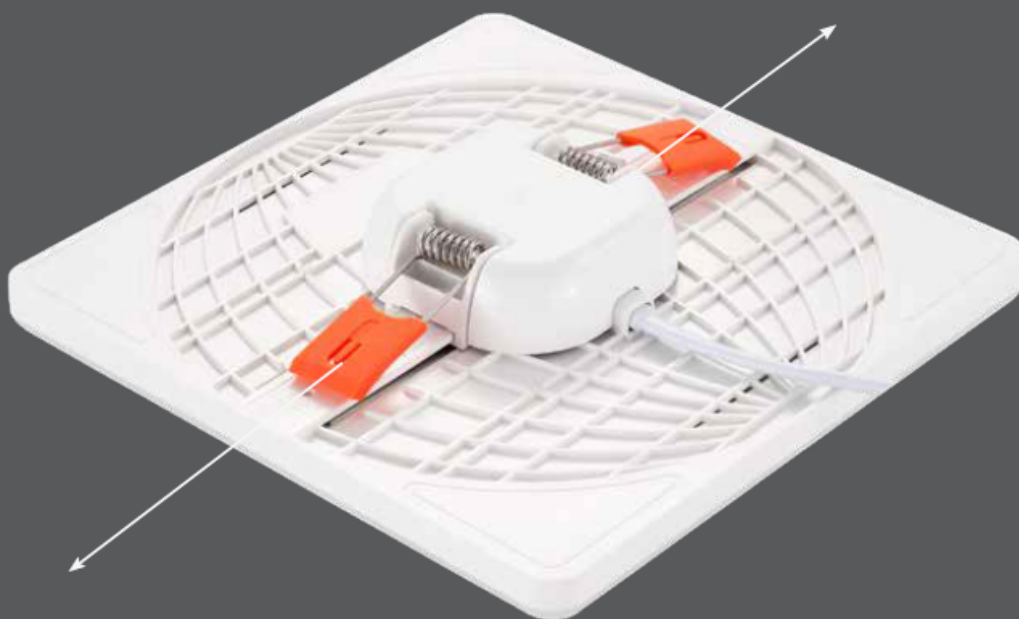

EXPANDABLE CLIPS TO ADJUST

Specifikáció

Általános információk	
Gyártó	V-TAC
Gyártó cikkszám (SKU)	739
Jótállás időtartama (év)	5 év
Várható élettartam (óra)	30000
Villamos adatok	
Névleges feszültség	230 V AC
Működési feszültség tartomány (V)	230 AC
Teljesítmény (W vagy W/méter)	24
Telj. megfelelés (hagyományos izzó)	150
Világítástechnikai adatok	
Beépített LED típus	Samsung Chip
Szín	Meleg fehér
Színhőmérséklet (Kelvin) - megközelítő adat	3000
Fényáram (lumen vagy lm/m)	1800
Sugárzási szög (°)	120
Fény hasznosítás (lumen/Watt)	75
Színvisszaadás (CRI)	>80