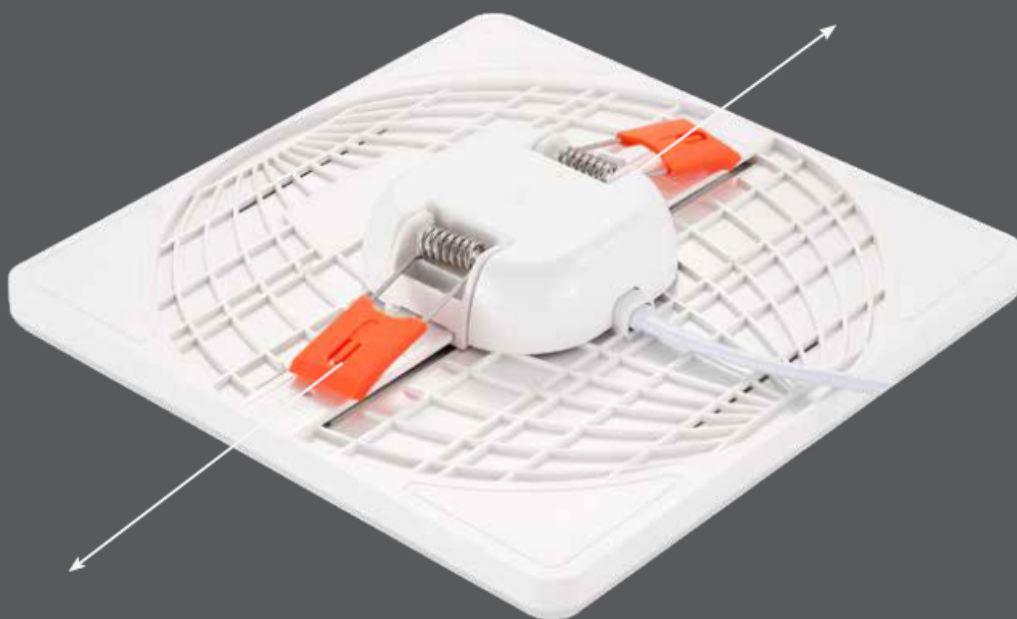

EXPANDABLE CLIPS TO ADJUST

Specifikáció

Általános információk	
Gyártó	V-TAC
Gyártó cikkszama (SKU)	740
Jótállás időtartama (év)	5 év
Várható élettartam (óra)	30000
Villamos adatok	
Névleges feszültség	230 V AC
Működési feszültség tartomány (V)	230 AC
Teljesítmény (W vagy W/méter)	24
Telj. megfelelőség (hagyományos izzó)	150
Világítástechnikai adatok	
Beépített LED típus	Samsung Chip
Szín	Természetes fehér
Színhőmérséklet (Kelvin) - megközelítő adat	4000
Fényáram (lumen vagy lm/m)	1800
Sugárzási szög (°)	120
Fény hasznosítás (lumen/Watt)	75
Színvisszaadás (CRI)	>80