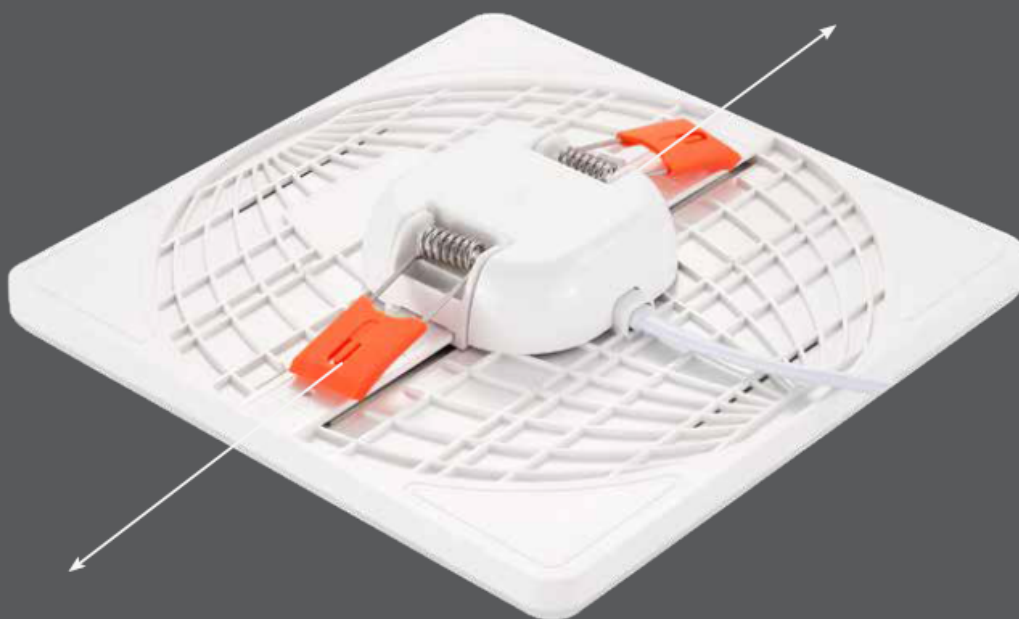

EXPANDABLE CLIPS TO ADJUST

Specifikáció

Általános információk	
Gyártó	V-TAC
Gyártó cikkszama (SKU)	740
Jótállás időtartama (év)	5 év
Várható élettartam (óra)	30000
Villamos adatok	
Névleges feszültség	230 V AC
Működési feszültség tartomány (V)	230 AC
Teljesítmény (W vagy W/méter)	24
Telj. megfeleléség (hagyományos izzó)	150
Világítástechnikai adatok	
Beépített LED típus	Samsung Chip
Szín	Természetes fehér
Színhőmérséklet (Kelvin) - megközelítő adat	4000
Fényáram (lumen vagy lm/m)	1800
Sugárzási szög (°)	120
Fény hasznosítás (lumen/Watt)	75
Színvisszaadás (CRI)	>80