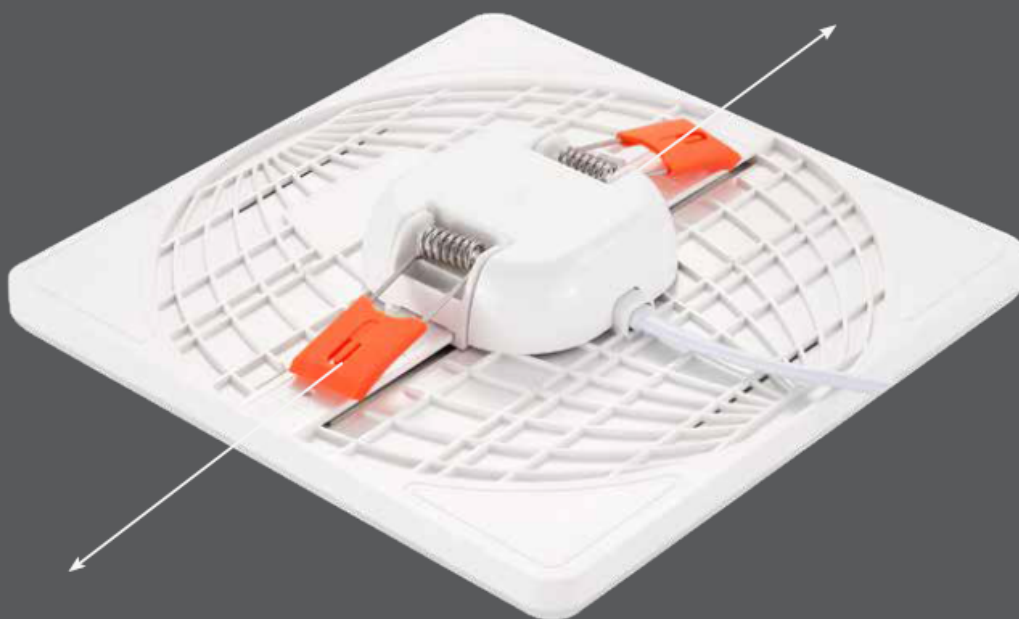

EXPANDABLE CLIPS TO ADJUST

Specifikáció

Általános információk	
Gyártó	V-TAC
Gyártó cikkszám (SKU)	730
Jótállás időtartama (év)	5 év
Várható élettartam (óra)	30000
Villamos adatok	
Névleges feszültség	230 V AC
Működési feszültség tartomány (V)	230 AC
Teljesítmény (W vagy W/méter)	12
Telj. megfelelés (hagyományos izzó)	75
Világítástechnikai adatok	
Beépített LED típus	Samsung Chip
Szín	Meleg fehér
Színhőmérséklet (Kelvin) - megközelítő adat	3000
Fényáram (lumen vagy lm/m)	750
Fény hasznosítás (lumen/Watt)	63
Színvisszaadás (CRI)	>80
Méret