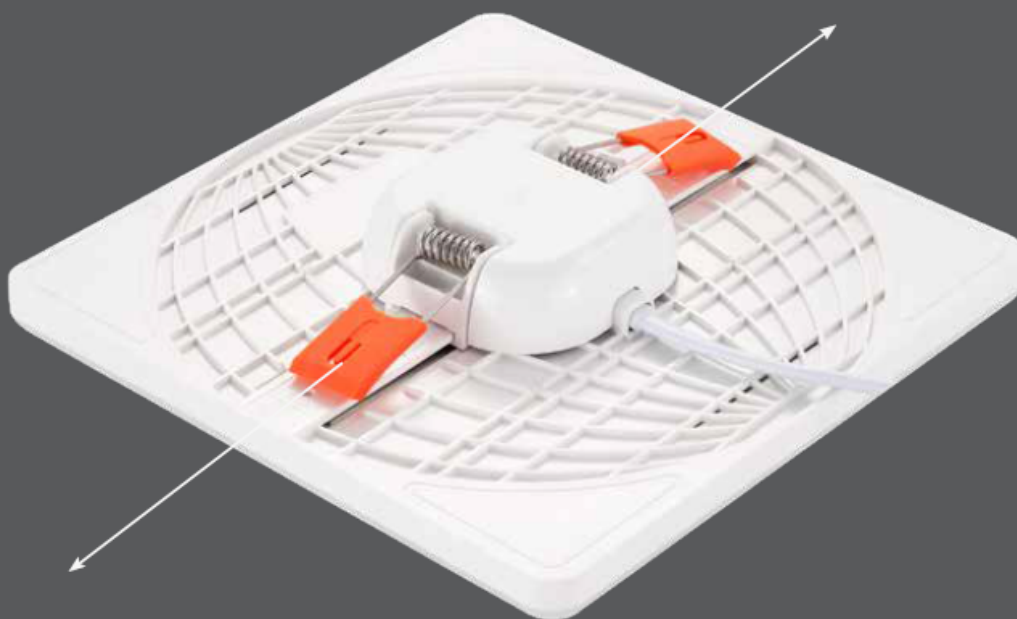

EXPANDABLE CLIPS TO ADJUST

Specifikáció

Általános információk	
Gyártó	V-TAC
Gyártó cikkszám (SKU)	730
Jótállás időtartama (év)	5 év
Várható élettartam (óra)	30000
Villamos adatok	
Névleges feszültség	230 V AC
Működési feszültség tartomány (V)	230 AC
Teljesítmény (W vagy W/méter)	12
Telj. megfelelés (hagyományos izzó)	75
Világítástechnikai adatok	
Beépített LED típus	Samsung Chip
Szín	Meleg fehér
Színhőmérséklet (Kelvin) - megközelítő adat	3000
Fényáram (lumen vagy lm/m)	750
Fény hasznosítás (lumen/Watt)	63
Színvisszaadás (CRI)	>80
Méret