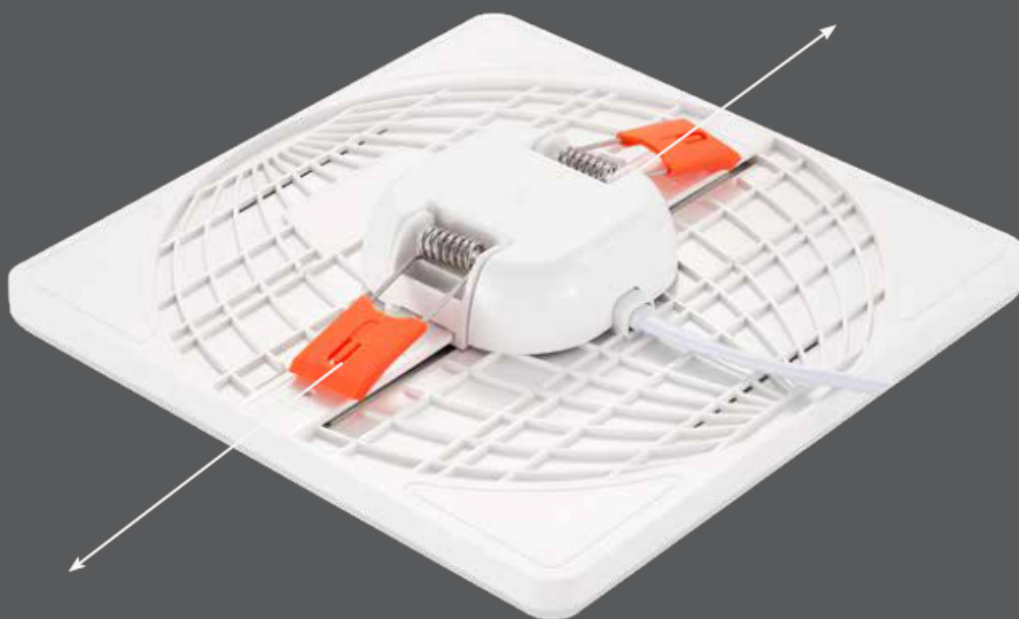

EXPANDABLE CLIPS TO ADJUST

Specifikáció

Általános információk	
Gyártó	V-TAC
Gyártó cikkszama (SKU)	731
Jótállás időtartama (év)	5 év
Várható élettartam (óra)	30000
Villamos adatok	
Névleges feszültség	230 V AC
Működési feszültség tartomány (V)	230 AC
Teljesítmény (W vagy W/méter)	12
Telj. megfeleléség (hagyományos izzó)	75
Világítástechnikai adatok	
Beépített LED típus	Samsung Chip
Szín	Természetes fehér
Színhőmérséklet (Kelvin) - megközelítő adat	4000
Fényáram (lumen vagy lm/m)	750
Fény hasznosítás (lumen/Watt)	63
Színvisszaadás (CRI)	>80
Méret