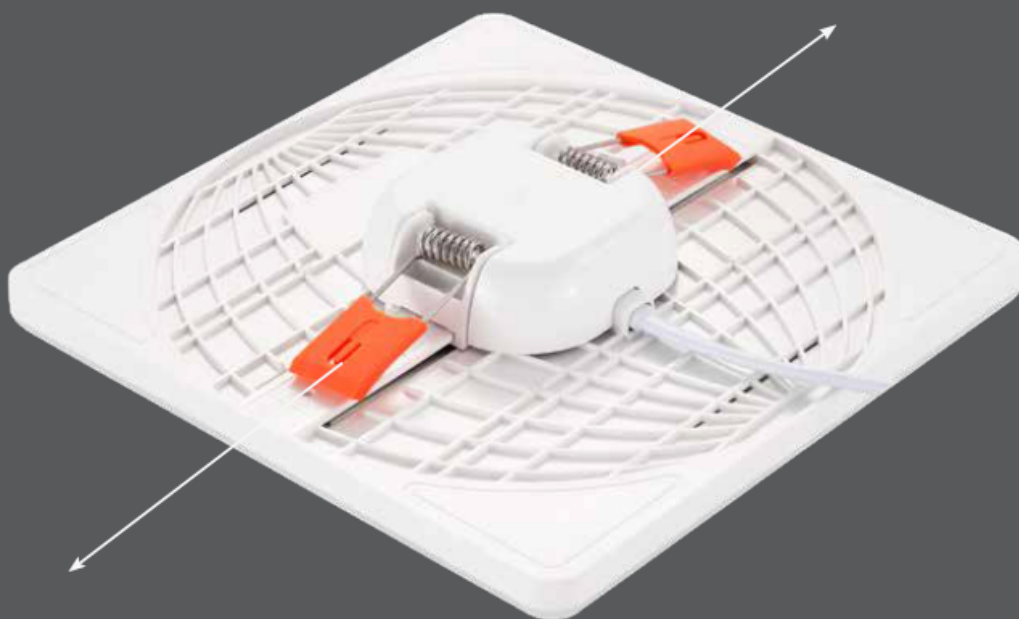

EXPANDABLE CLIPS TO ADJUST

Specifikáció

Általános információk	
Gyártó	V-TAC
Gyártó cikkszám (SKU)	731
Jótállás időtartama (év)	5 év
Várható élettartam (óra)	30000
Villamos adatok	
Névleges feszültség	230 V AC
Működési feszültség tartomány (V)	230 AC
Teljesítmény (W vagy W/méter)	12
Telj. megfelelés (hagyományos izzó)	75
Világítástechnikai adatok	
Beépített LED típus	Samsung Chip
Szín	Természetes fehér
Színhőmérséklet (Kelvin) - megközelítő adat	4000
Fényáram (lumen vagy lm/m)	750
Fény hasznosítás (lumen/Watt)	63
Színvisszaadás (CRI)	>80
Méret