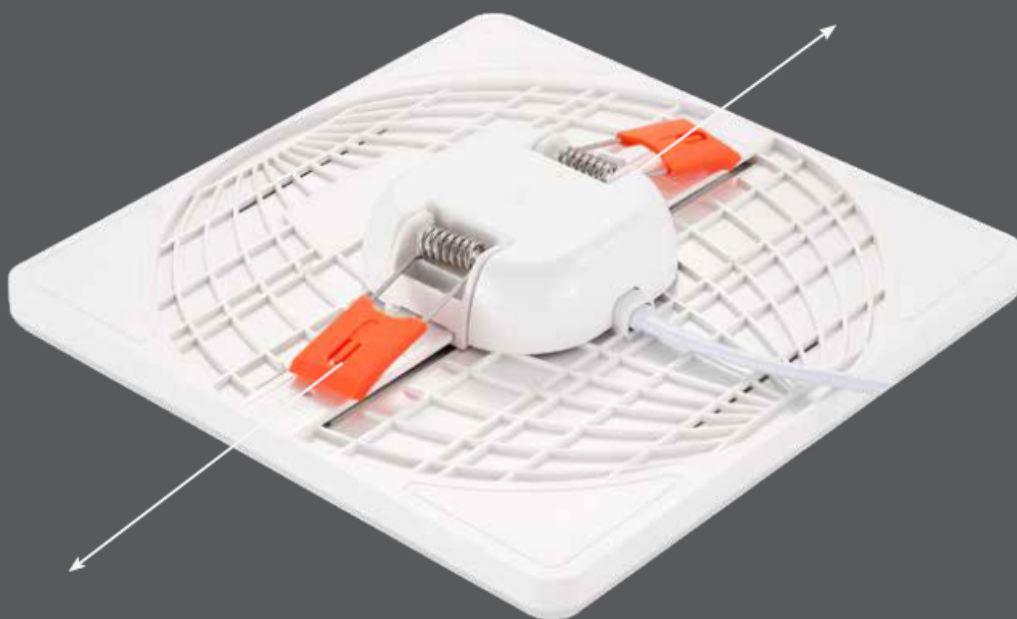

EXPANDABLE CLIPS TO ADJUST

Specifikáció

Általános információk	
Gyártó	V-TAC
Gyártó cikkszám (SKU)	736
Jótállás időtartama (év)	5 év
Várható élettartam (óra)	30000
Villamos adatok	
Névleges feszültség	230 V AC
Működési feszültség tartomány (V)	230 AC
Teljesítmény (W vagy W/méter)	18
Telj. megfelelés (hagyományos izzó)	120
Világítástechnikai adatok	
Beépített LED típus	Samsung Chip
Szín	Meleg fehér
Színhőmérséklet (Kelvin) - megközelítő adat	3000
Fényáram (lumen vagy lm/m)	1350
Sugárzási szög (°)	120
Színvisszaadás (CRI)	>80
Méret