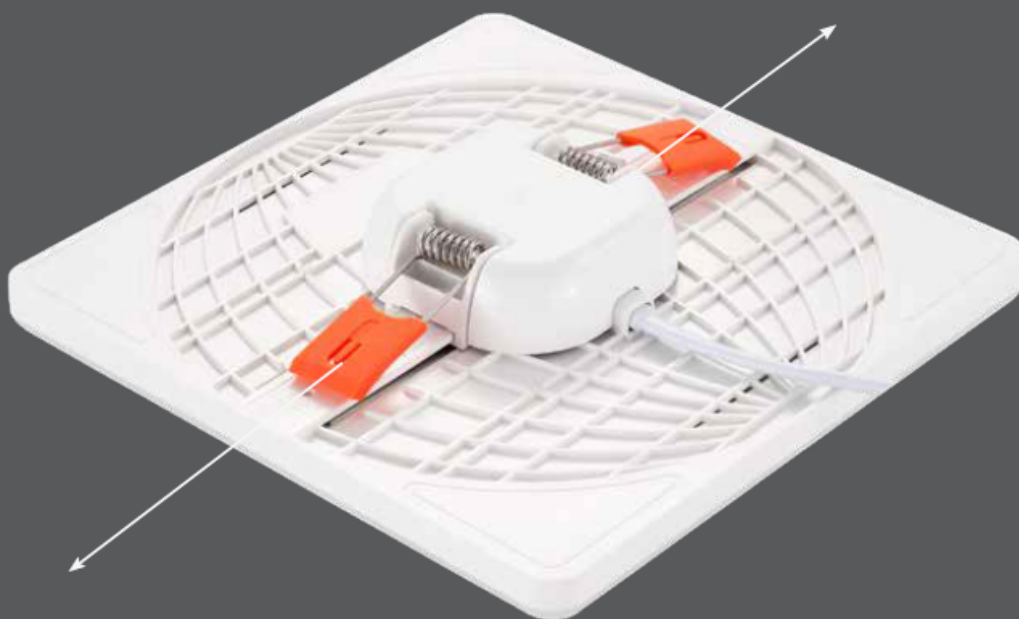

EXPANDABLE CLIPS TO ADJUST

Specifikáció

Általános információk	
Gyártó	V-TAC
Gyártó cikkszám (SKU)	736
Jótállás időtartama (év)	5 év
Várható élettartam (óra)	30000
Villamos adatok	
Névleges feszültség	230 V AC
Működési feszültség tartomány (V)	230 AC
Teljesítmény (W vagy W/méter)	18
Telj. megfelelés (hagyományos izzó)	120
Világítástechnikai adatok	
Beépített LED típus	Samsung Chip
Szín	Meleg fehér
Színhőmérséklet (Kelvin) - megközelítő adat	3000
Fényáram (lumen vagy lm/m)	1350
Sugárzási szög (°)	120
Színvisszaadás (CRI)	>80
Méret