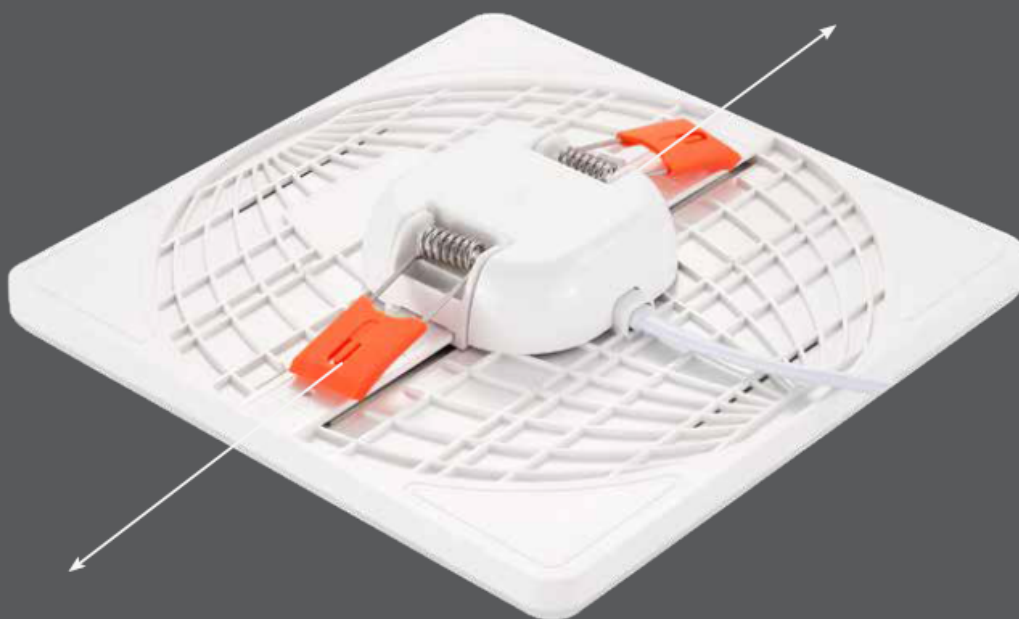

EXPANDABLE CLIPS TO ADJUST

Specifikáció

Általános információk	
Gyártó	V-TAC
Gyártó cikkszám (SKU)	737
Jótállás időtartama (év)	5 év
Várható élettartam (óra)	30000
Villamos adatok	
Névleges feszültség	230 V AC
Működési feszültség tartomány (V)	230 AC
Teljesítmény (W vagy W/méter)	18
Telj. megfelelés (hagyományos izzó)	120
Világítástechnikai adatok	
Beépített LED típus	Samsung Chip
Szín	Természetes fehér
Színhőmérséklet (Kelvin) - megközelítő adat	4000
Fényáram (lumen vagy lm/m)	1350
Sugárzási szög (°)	120
Színvisszaadás (CRI)	>80
Méret