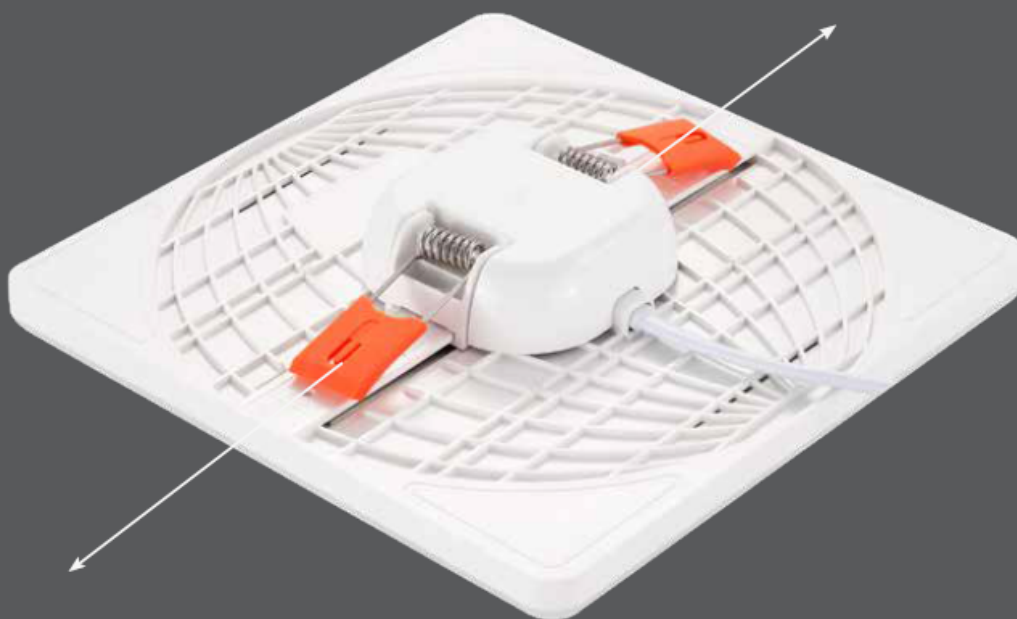

EXPANDABLE CLIPS TO ADJUST

Specifikáció

Általános információk	
Gyártó	V-TAC
Gyártó cikkszám (SKU)	737
Jótállás időtartama (év)	5 év
Várható élettartam (óra)	30000
Villamos adatok	
Névleges feszültség	230 V AC
Működési feszültség tartomány (V)	230 AC
Teljesítmény (W vagy W/méter)	18
Telj. megfelelés (hagyományos izzó)	120
Világítástechnikai adatok	
Beépített LED típus	Samsung Chip
Szín	Természetes fehér
Színhőmérséklet (Kelvin) - megközelítő adat	4000
Fényáram (lumen vagy lm/m)	1350
Sugárzási szög (°)	120
Színvisszaadás (CRI)	>80
Méret