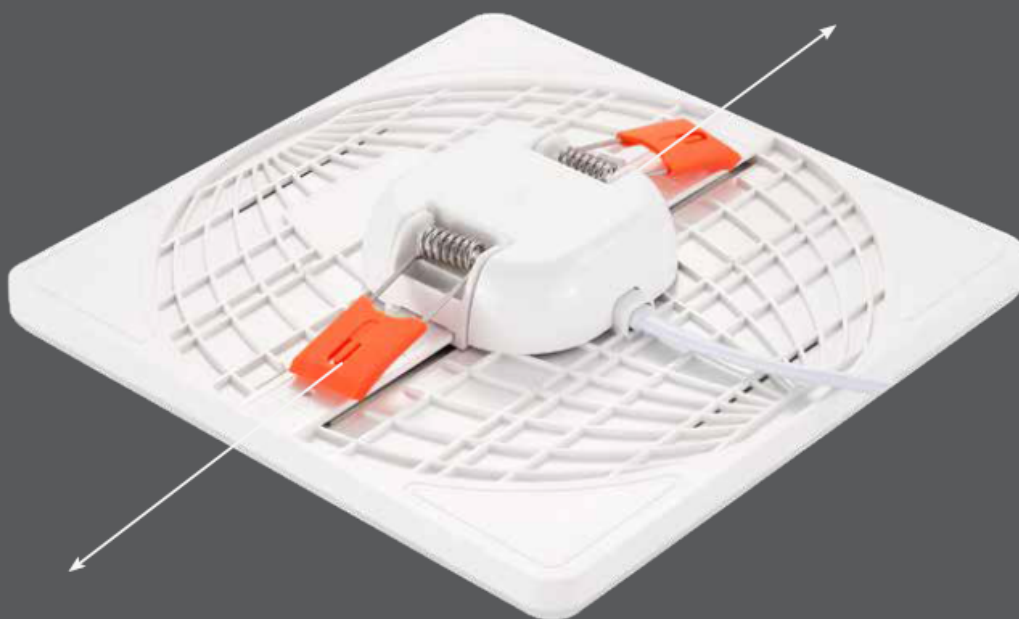

EXPANDABLE CLIPS TO ADJUST

Specifikáció

Általános információk	
Gyártó	V-TAC
Gyártó cikkszám (SKU)	742
Jótállás időtartama (év)	5 év
Várható élettartam (óra)	30000
Villamos adatok	
Névleges feszültség	230 V AC
Működési feszültség tartomány (V)	230 AC
Teljesítmény (W vagy W/méter)	24
Telj. megfelelőség (hagyományos izzó)	150
Világítástechnikai adatok	
Beépített LED típus	Samsung Chip
Szín	Meleg fehér
Színhőmérséklet (Kelvin) - megközelítő adat	3000
Fényáram (lumen vagy lm/m)	1800
Sugárzási szög (°)	120
Fény hasznosítás (lumen/Watt)	75
Színvisszaadás (CRI)	>80