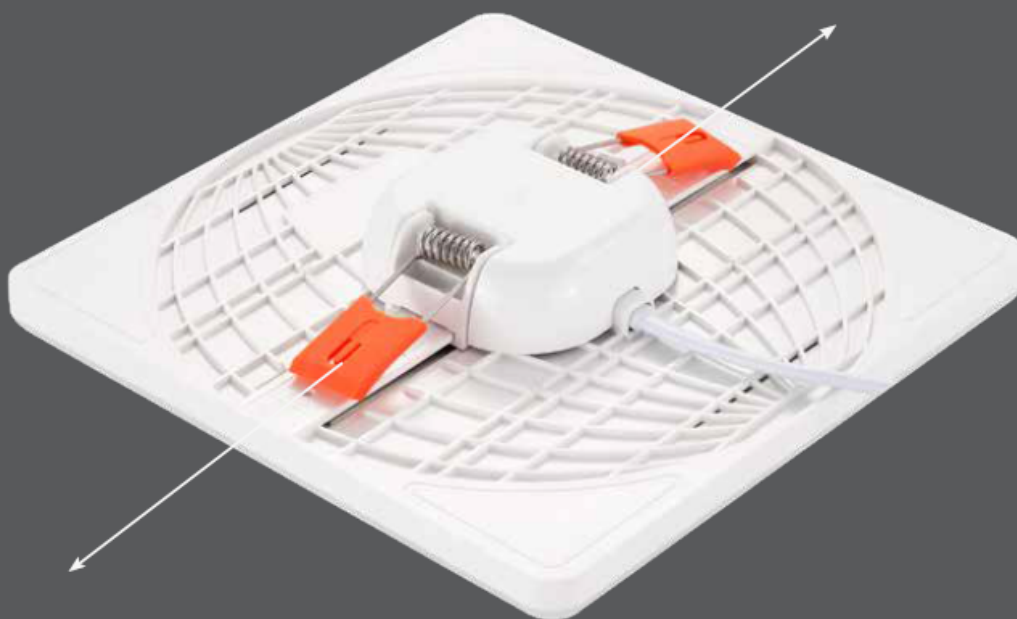

EXPANDABLE CLIPS TO ADJUST

Specifikáció

Általános információk	
Gyártó	V-TAC
Gyártó cikkszama (SKU)	743
Jótállás időtartama (év)	5 év
Várható élettartam (óra)	30000
Villamos adatok	
Névleges feszültség	230 V AC
Működési feszültség tartomány (V)	230 AC
Teljesítmény (W vagy W/méter)	24
Telj. megfelelés (hagyományos izzó)	150
Világítástechnikai adatok	
Beépített LED típus	Samsung Chip
Szín	Természetes fehér
Színhőmérséklet (Kelvin) - megközelítő adat	4000
Fényáram (lumen vagy lm/m)	1800
Sugárzási szög (°)	120
Fény hasznosítás (lumen/Watt)	75
Színvisszaadás (CRI)	>80