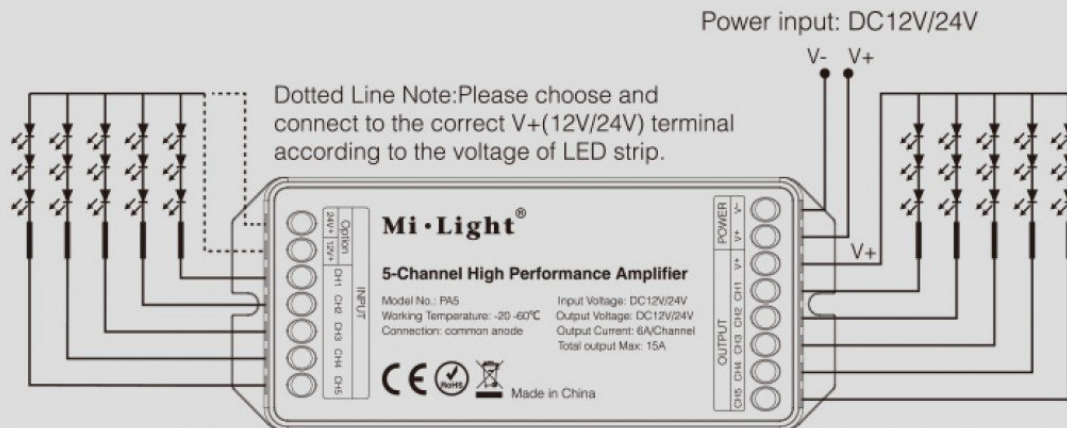

## Jelerősítő, Monokróm/CCT/RGB/RGBW/RGB-CCT szalagokhoz, 180 Watt, 5 csatorna, 5x6 Amper, Miboxer (Mi-Light), PA5

**Jelerősítő egység Monokróm/CCT/RGB/RGBW/RGB-CCT LED vezérlőkhöz, illetve LED fényerő szabályzókhöz, amelyek RGB+W szalagokat vezérelnek**

A jelerősítő segítségével az RGB-CCT vezérlő vagy fényerőszabályzó maximális teljesítményét lehet bővíteni további 180 Wattal 12V esetén (360W 24V esetén). A jelerősítőből több darab is (elméletileg tetszőleges mennyiségű) csatlakoztatható az áramkörbe, ha a LED szalag teljesítménye ezt igényli, így lehetőségünk adódik a 10-20 métertől hosszabb világító LED fények vezérlésére is.

Javasoljuk, hogy jelerősítő használatakor az összes szalag közvetlenül a jelerősítőre legyen kötve, hogy azonosan tudjuk változtatni a teljes szakaszt.

## Specifikáció

Általános információk	
Gyártó	Mi-Light
Gyártó cikkszám (SKU)	PA5
Jótállás időtartama (év)	2 év
Villamos adatok	
Névleges feszültség	12/24 V DC
Teljesítmény (W vagy W/méter)	180
Áramerősség (A)	6
Max. áramerősség (max. A)	15
Méret	
Szélesség (mm)	48
Hosszúság (mm)	115
Magasság (mm)	27
Fizikai- és környezeti- adatok	
Szín	Fehér
Forma	Téglalap
Konstrukció és anyag	PC
Működési hőmérséklet tartomány (C°)	-20-60
Környezetállóság (IP kategória)	IP20
Speciális tulajdonságok	
Csatornák száma	4
Alkalmazás	Jelerősítő egység RGB LED vezérlőkhöz