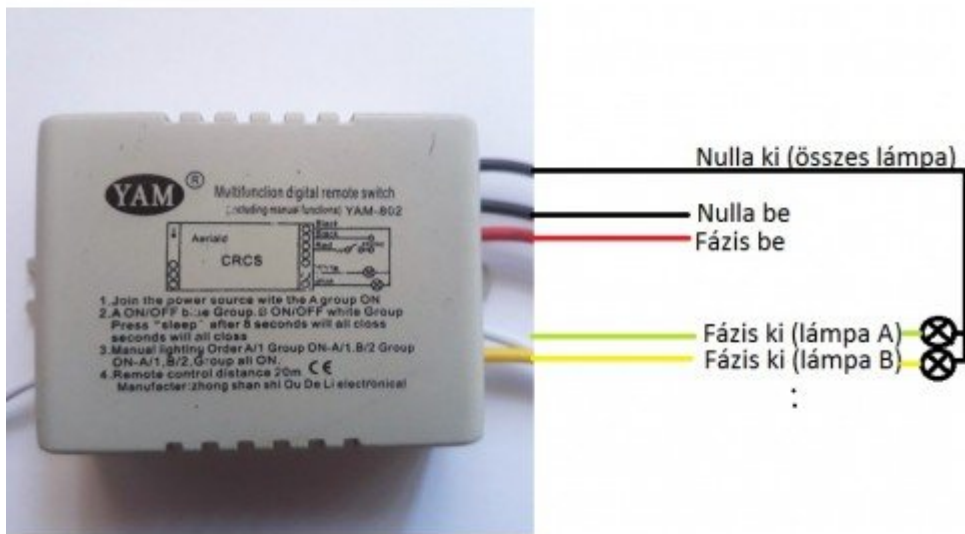

Digitális rádiófrekvenciás távirányítós kapcsoló, 220V, 4 UTAS ON/OFF

Négycsatornás villanykapcsoló / rádiófrekvenciás vezérlés

Folyton égvé marad a lámpa az előszobában? A nappali másik végéig kellene botorkálnod éjjel, hogy felkapcsold a világítást? Ezzel a rádiófrekvenciás világítás vezérlővel távolról is le- vagy felkapcsolhatod a lámpákat!

Négy rendszert vagy különálló lámpát köthetsz rá a központi vevőegységre, és ezeket akár egyszerre, akár külön-külön is vezérelheted. 30 méteres hatótávja rengeteg felesleges sétát megspórol neked.

A távirányító elemről működik és tartozék!

Specifikáció

Általános információk	
Gyártó	LEDvonal
Gyártó cikkszama (SKU)	JIN4U
Jótállás időtartama (év)	2 év
Villamos adatok	
Névleges feszültség	230 V AC
Működési feszültség tartomány (V)	200-240
Frekvencia (Hz)	50-60
Áramerősség (A)	23
Fizikai- és környezeti- adatok	
Szín	Fehér
Konstrukció és anyag	Műanyag
Környezetállóság (IP kategória)	IP20
Speciális tulajdonságok	
Távvezérlés típusa, távolsága	20 m
Egyéb	CCC tanúsítvány és CE minőség