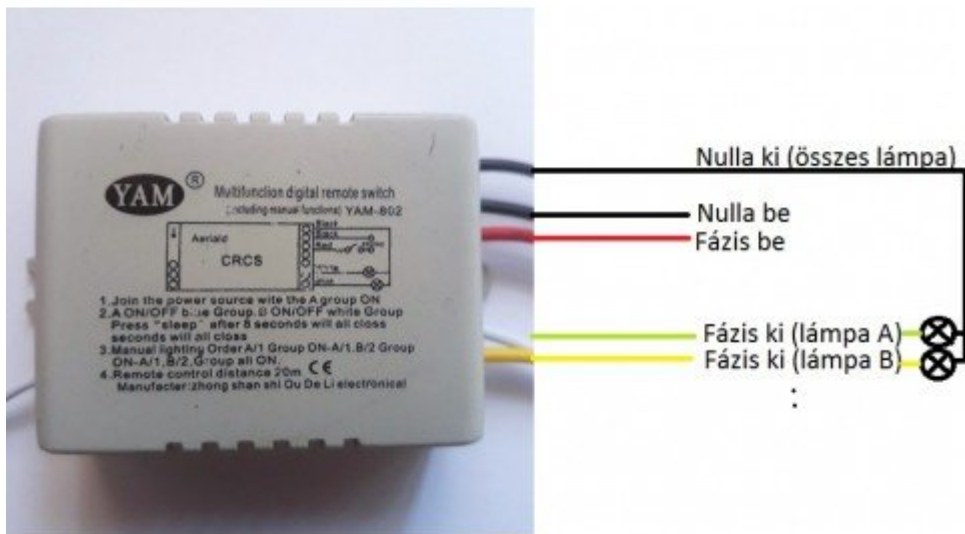

Digitális rádiófrekvenciás távirányítós kapcsoló, 220V, 4 UTAS ON/OFF

Négycsatornás villanykapcsoló / rádiófrekvenciás vezérlés

Folyton égvé marad a lámpa az előszobában? A nappali másik végéig kellene botorkálnod éjjel, hogy felkapcsold a világítást? Ezzel a rádiófrekvenciás világítás vezérlővel távolról is le- vagy felkapcsolhatod a lámpákat!

Négy rendszert vagy különálló lámpát köthetsz rá a központi vevőegységre, és ezeket akár egyszerre, akár külön-külön is vezérelheted. 30 méteres hatótávja rengeteg felesleges sétát megspórol neked.

A távirányító elemről működik és tartozék!

Specifikáció

Általános információk	
Gyártó	LEDvonal
Gyártó cikkszám (SKU)	JIN4U
Jótállás időtartama (év)	2 év
Villamos adatok	
Névleges feszültség	230 V AC
Működési feszültség tartomány (V)	200-240
Frekvencia (Hz)	50-60
Áramerősség (A)	23
Fizikai- és környezeti- adatok	
Szín	Fehér
Konstrukció és anyag	Műanyag
Környezetállóság (IP kategória)	IP20
Speciális tulajdonságok	
Távvezérlés típusa, távolsága	20 m
Egyéb	CCC tanúsítvány és CE minőség