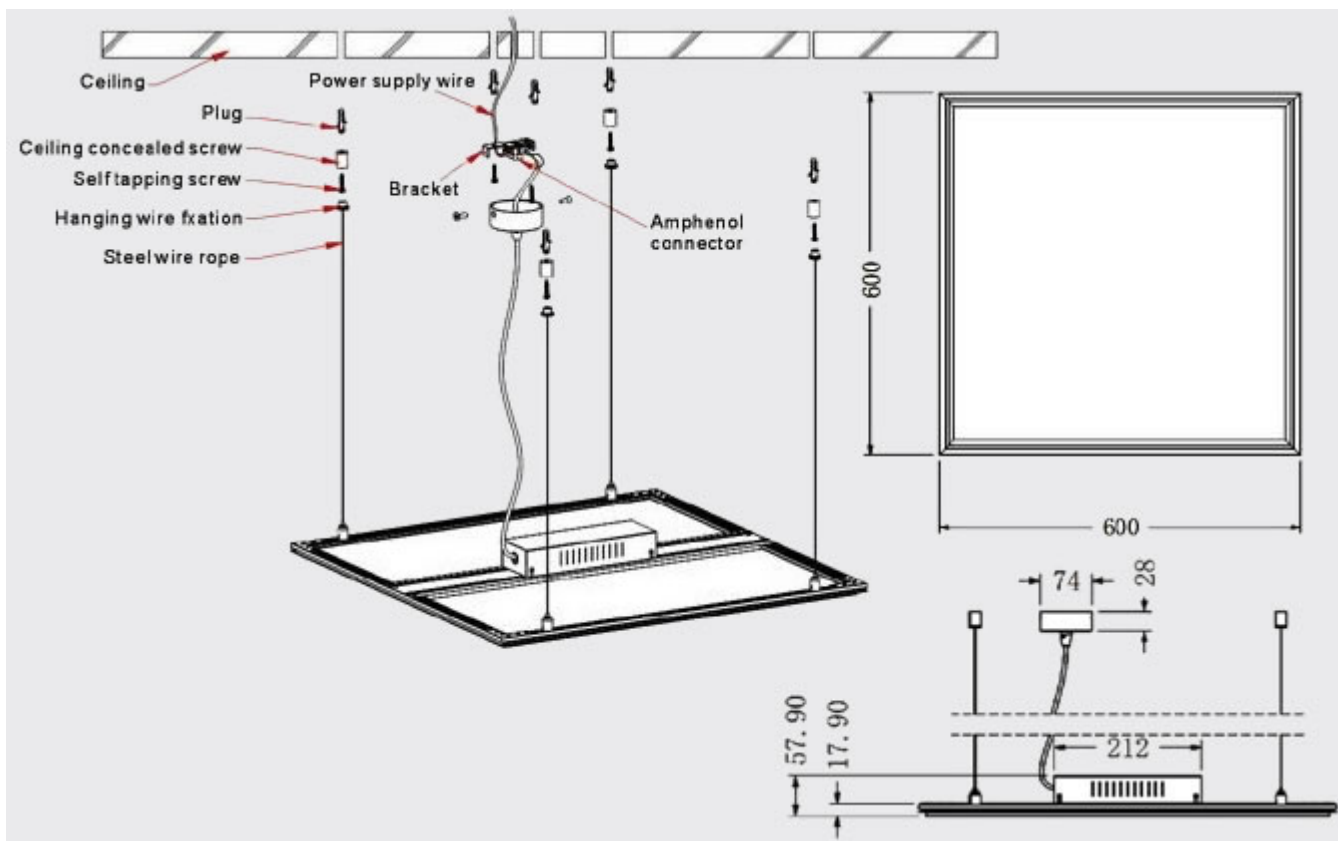

## LED panel, 600 x 600 mm, 40 Watt, meleg fehér, LUX, 120lm/W, UGR<19, 5 év garancia

**Méret: 595 mm x 595 mm x 13 mm.**

**LUX Edition: Ez a termékcsalád kiemelten magas fényerősséget biztosít. Olyan alkalmazásokban ideális ahol a vékony méret és a nagy energiahatékonyság (120 lumen/W) mellett a megvilágítás erőssége (4800 lumen) is meghatározó szerepet játszik.**

Ultra vékony ~ 13 mm vastag, ultra könnyű LED panel, akár fővilágítás készítéséhez is. Pereme szinterezett fehér alumíniumból készült, elegáns megjelenést kölcsönöz.

A panel mind új telepítésnél, mind a régi 4x18 wattos hagyományos fénycsöves armatúrák kiváltására ideális választás.

A LED panel külön tápegységről működik, mely tápegység része a csomagnak.

**40 Watt**

**4800 lumen**

**Az UGR alacsony értéke** gyakorlatilag káprázás mentességet jelent.

Helyiség	Megvilágítás, lx	Színvisszaadás, R <sub>a</sub>	Káprázás, UGR	Megjegyzés
Előcsarnok	100	60	22	
Folyosó	100	40	28	
Lépcső	150	40	25	
Mosdó	100	80	22	
Iroda	500	80	19	Számítógépes munkahelyre külön előírások vonatkoznak
Tárgyaló	300	80	19	
Kisebb üzlet	300	80	22	
Nagyterű üzlet	500	80	22	

A panelt a szabványos méretű irodai álmennyezet kazettába lehet közvetlenül behelyezni. Felületen kívüli szerelésre 2 másik alternatíva van:

1. [Szerelőkeret](#)
2. [Függeszték](#)

Ez utóbbit mutatjuk be az alábbi illusztrációval: