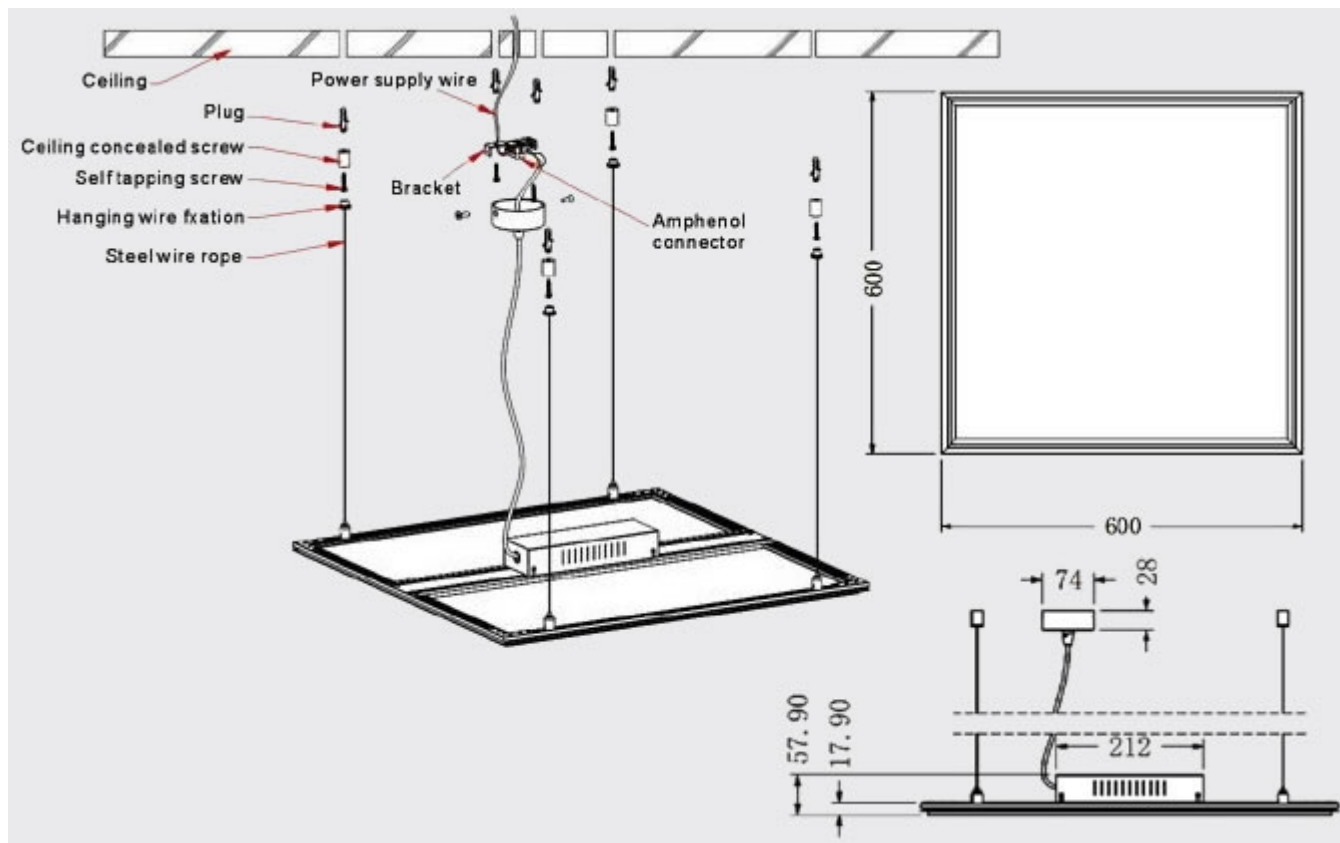

Specifikáció

Általános információk	
Gyártó	Ledline
Gyártó cikkszama (SKU)	244186
Jótállás időtartama (év)	3 év
Várható élettartam (óra)	50000
Villamos adatok	
Névleges feszültség	230 V AC
Működési feszültség tartomány (V)	220-240
Frekvencia (Hz)	50-60
Teljesítmény (W vagy W/méter)	27
Telj. megfelelés (hagyományos izzó)	150
Teljesítmény tényező	>0.9
Világítástechnikai adatok	
Beépített LED típus	SMD
Szín	Természetes fehér
Színhőmérséklet (Kelvin) - megközelítő adat	4000
Fényáram (lumen vagy lm/m)	3240
Sugárzási szög (°)	75
Fény hasznosítás (lumen/Watt)	120
Színvisszaadás (CRI)	>80
UGR	<16
Méret	
Szélesség (mm)	295