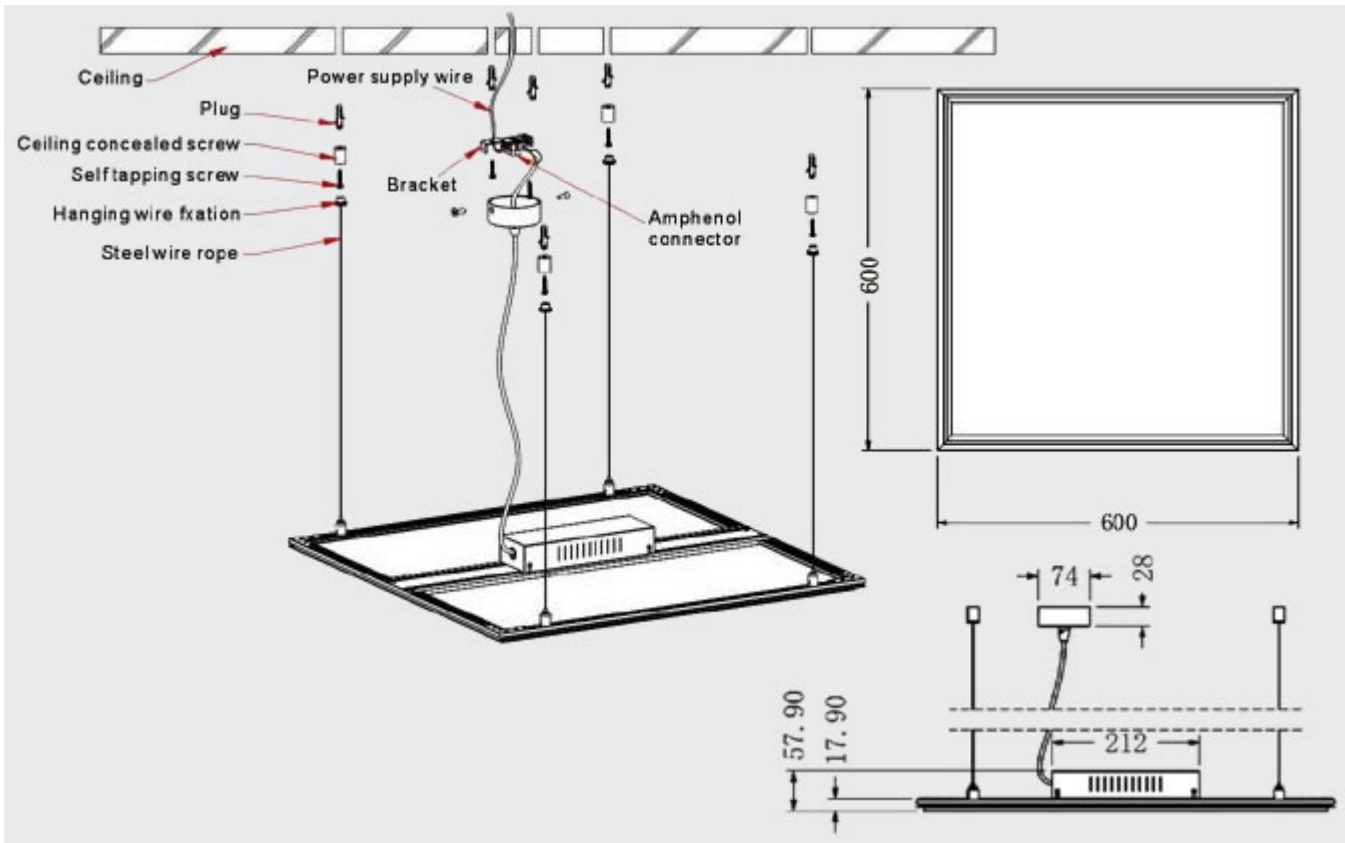

- **Függeszték** - ez 4 darab sodrott fémszélből álló, állítható készlet, amely segítségével mennyezetről belógatható a panel, állítható magassággal. A tápegység elhelyezhető a panel hátán.

Ez utóbbit mutatjuk be az alábbi illusztrációval:

Specifikáció

Általános információk	
Gyártó	Ledline
Gyártó cikkszám (SKU)	244193
Jótállás időtartama (év)	2 év
Várható élettartam (óra)	50000
Villamos adatok	
Névleges feszültség	230 V AC
Működési feszültség tartomány (V)	220-240
Frekvencia (Hz)	50-60
Teljesítmény (W vagy W/méter)	36
Telj. megfelelés (hagyományos izzó)	150
Teljesítmény tényező	>0.9
Világítástechnikai adatok	
Beépített LED típus	SMD
Szín	Természetes fehér
Színhőmérséklet (Kelvin) - megközelítő adat	4000
Fényáram (lumen vagy lm/m)	5040
Sugárzási szög (°)	75
Fény hasznosítás (lumen/Watt)	150
Színvisszaadás (CRI)	>80