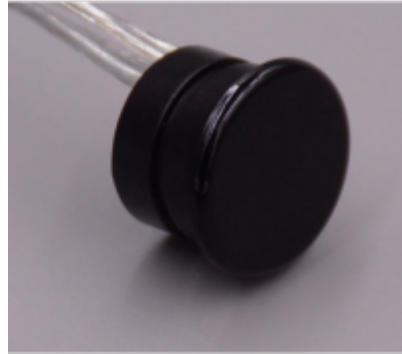

## Dimmer, 3A, érintős, kerek, bútorlapba süllyeszthető, fekete

### Érintős dimmer

Vezérlés érintéssel:

- röviden érintve ki/be kapcsol,
- hosszan érintve fényerőt szabályoz

Sorba kötendő a vezérelni kívánt LED szalaggal, csatlakozói révén könnyedén összeszerelhető. A tápegységet (dugvillás) és a led szalagot (csatlakozós) közvetlenül rá lehet kötni.

Kis mérete és beépíthetősége miatt nagyon elegáns, dizájnos.

Ki/be kapcsolható, illetve a fényerő szabályozható.

- Feszültség: DC 12V vagy 24V
- Áramerőssége: maximum 3A
- Teljesítmény: 12 V-nál 36 W, 24 V-nál 72 W