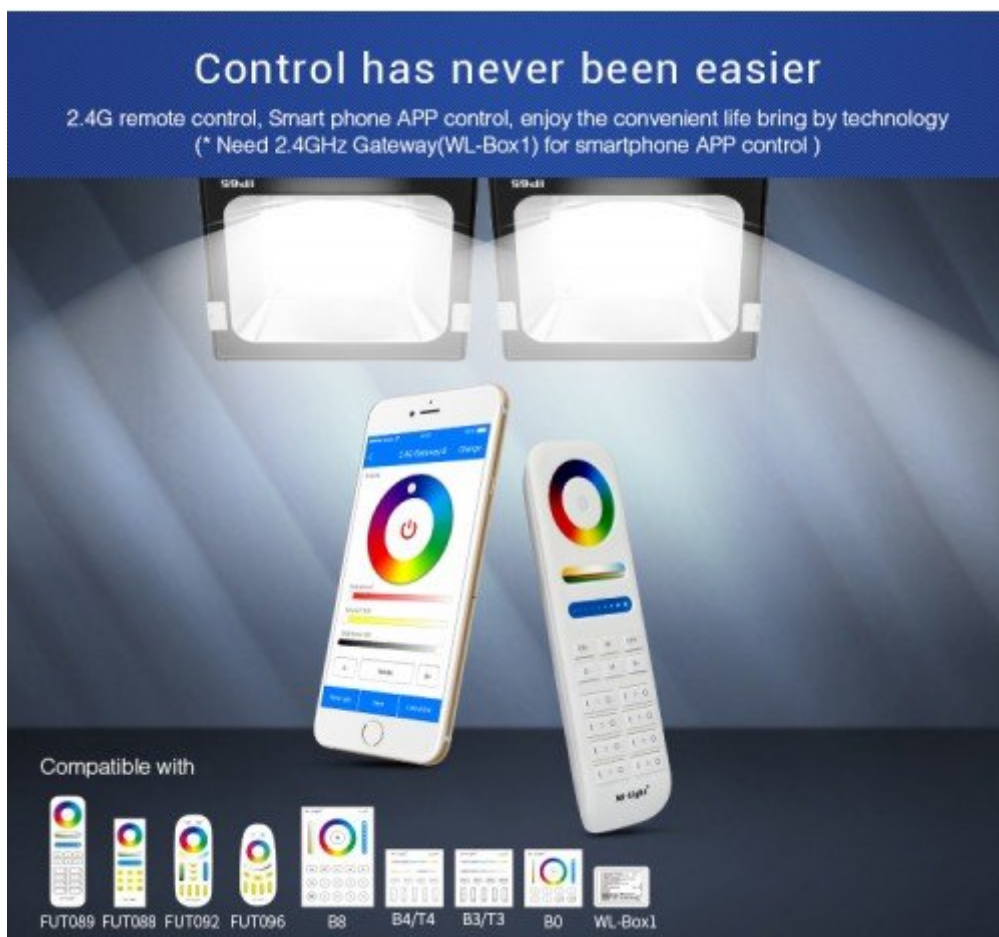

Specifikáció

Általános információk	
Gyártó	Mi-Light
Gyártó cikkszama (SKU)	FUTT02
Jótállás időtartama (év)	2 év
Várható élettartam (óra)	20000
Villamos adatok	
Névleges feszültség	230 V AC
Működési feszültség tartomány (V)	100-240
Frekvencia (Hz)	50-60
Teljesítmény (W vagy W/méter)	50
Telj. megfeleléség (hagyományos izzó)	300
Világítástechnikai adatok	
Beépített LED típus	SMD
Szín	RGB-CCT
Fényáram (lumen vagy lm/m)	3500
Sugárzási szög (°)	160
Fény hasznosítás (lumen/Watt)	80
Színvisszaadás (CRI)	>80
Méret	
Szélesség (mm)	220