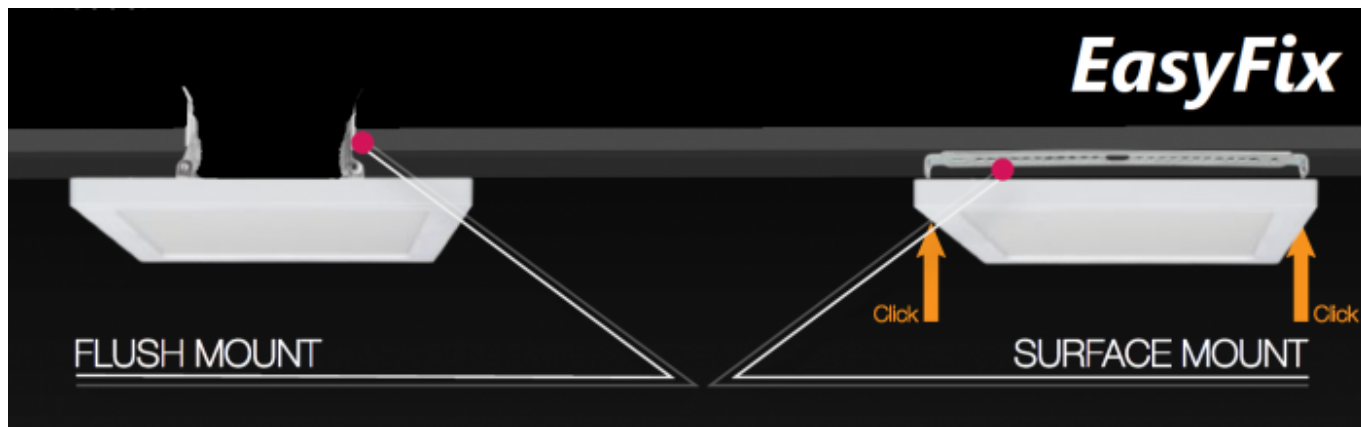

LED panel, 6W, Ultra Slim, univerzális, EasyFix, négyzet, meleg fehér

Az **EasyFix** panelek mutatós, dizájnos darabok extra vékony kivitelben, letisztult formákkal:

- **UNIVERZÁLIS** - falon kívüli de süllyeszthető alkalmazáshoz is tartalmaz szerelvényeket
- **Könnyen szerelhető**
- Mindössze **13 mm vastagságú**
- Kompakt kivitel, a **tápegység be van építve a panelbe**
- UV ellenálló
- Káprázásmentes

EasyFix - könnyen szerelhető:

Az **EasyFix** panel hátlapján a falon kívüli rögzítésre szolgáló sínre rápattintható az a 2 rugós karom, ami az álmennyezetbe való süllyesztéshez szükséges. Ráadásul a két karom egymáshoz képest csúsztható, ennek köszönhetően az esetleg már meglévő kivágáshoz tudunk igazodni egy nagyon széles skálán.

Az **EasyFix** panelek kivágási méretei:

Mindössze 13 mm vastagságával az **EasyFix** panelek igényes lakóterekben, irodákban, szállodákban, kiállítási terekben is alkalmazhatóak akár mennyezetre, akár oldalfali szereléssel.

Extra vékony és kompakt kivitele ellenére a 13 mm-ben már ben van építve a tápegység is, tehát 230 Voltra köthető közvetlenül.

Műanyag kerete és borítása UV ellenálló műanyagból készült.

Fehér matt üvegfelülete kellemesen teríti a fényt, mégpedig nagyon jó fényhasznosítással és villódzásmentesen.