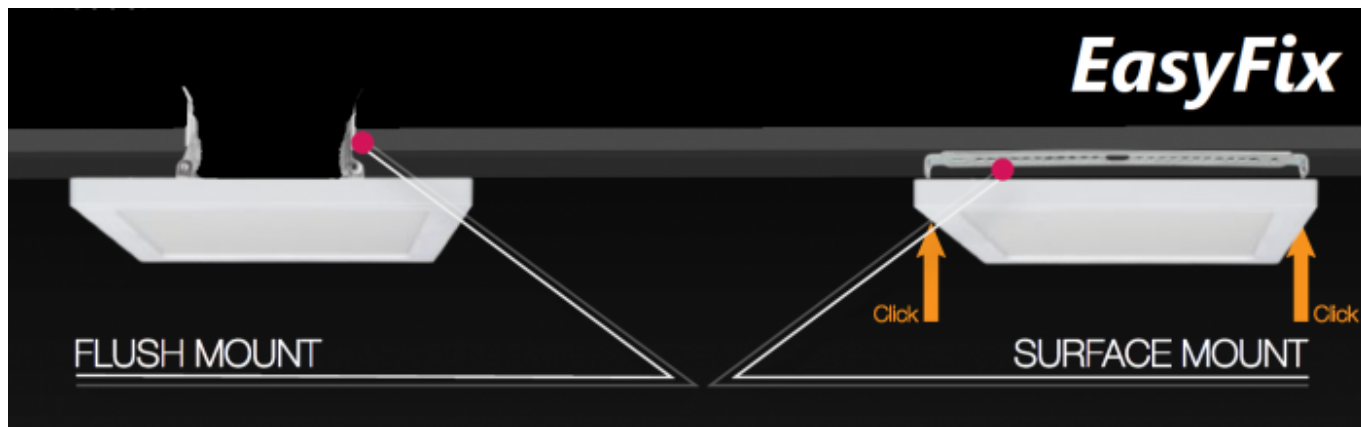

LED panel, 12W, Ultra Slim, univerzális, EasyFix, négyzet, meleg fehér

Az **EasyFix** panelek mutatós, dizájnos darabok extra vékony kivitelben, letisztult formákkal:

- **UNIVERZÁLIS** - falon kívüli de süllyeszthető alkalmazáshoz is tartalmaz szerelvényeket
- **Könnyen szerelhető**
- Mindössze **13 mm vastagságú**
- Kompakt kivitel, a **tápegység be van építve a panelbe**
- UV ellenálló
- Káprázásmentes

EasyFix - könnyen szerelhető:

Az **EasyFix** panel hátlapján a falon kívüli rögzítésre szolgáló sínre rápattintható az a 2 rugós karom, ami az álmennyezetbe való süllyesztéshez szükséges. Ráadásul a két karom egymáshoz képest csúsztható, ennek köszönhetően az esetleg már meglévő kivágáshoz tudunk igazodni egy nagyon széles skálán.

Az **EasyFix** panelek kivágási méretei:

Mindössze 13 mm vastagságával az **EasyFix** panelek igényes lakóterekben, irodákban, szállodákban, kiállítási terekben is alkalmazhatóak akár mennyezetre, akár oldalfali szereléssel.

Extra vékony és kompakt kivitele ellenére a 13 mm-ben már ben van építve a tápegység is, tehát 230 Voltra köthető közvetlenül.

Műanyag kerete és borítása UV ellenálló műanyagból készült.

Fehér matt üvegfelülete kellemesen teríti a fényt, mégpedig nagyon jó fényhasznosítással és villódzásmentesen.